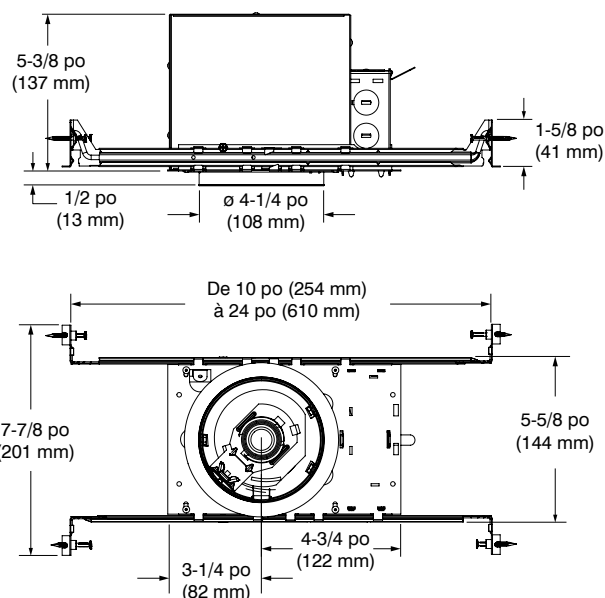

XIC40PAR-L

P R I O R I

Série 4 po - PRIORI

Projet _____

Notes _____

Type de luminaire _____

Date _____

Boîtier isolé classique PAR20 IC étanche à l'air

SPÉCIFICATIONS

DÉTAILS DU BOÎTIERS	Acier galvanisé Approuvé pour l'installation dans le plafond isolé avec le contact direct au matériel isolant (excepté le polyuréthane) Accessible sous le plafond				
DOUILLE	Douille à culot moyen (E26)				
BOÎTE DE JONCTION	Espace de 24 po³ Entrées défonçables pour câble Romex de 1/2 po et 3/4 po				
MONTAGE	Trou de perçage : ø 4-1/4 po (108 mm) Peut s'adapter dans les plafonds de 1/2 po (13 mm) jusqu'à 1-3/8 po (35 mm) d'épaisseur Nécessite un dégagement de 6 po (152 mm) au dessus du matériel du plafond Aucune fuite de lumière Barres de montage ajustables • 10 po (254 mm) à 24 po (610 mm) pouvant s'adapter à la plupart des plafonds • Contient un clou intégré • Crochets qui s'ajuste sur les profilés en T pour un alignement rapide				
SOURCE	Lampe PAR16 à DEL 10W MAX Lampe PAR20 à DEL 10W MAX				
GARNITURES COMPATIBLES	PAR16		PAR20		
	X4001	X4006	X4004	X4007	X4009
	X4003	X4010	X4005	X4008	X4010
TENSION	120V/277V				

CONTRASTE

2018-08

IMPRIMÉ AU CANADA

1009, rue du Parc Industriel
Lévis (Québec) G6Z 1C5 Canada
Tél. : 1-888-839-4624
Télé. : 1-877-839-7057
eclairagecontrast.com/fr
info@contrastlighting.com

© 2018 Éclairage Contraste M.L. Inc.
Tous droits réservés

Éclairage Contraste M.L. Inc. se réserve le droit de modifier les spécifications et/ou de discontinuer tout produit en tout temps et ne pourra être tenu responsable pour toutes conséquences résultant de l'utilisation de cette publication.