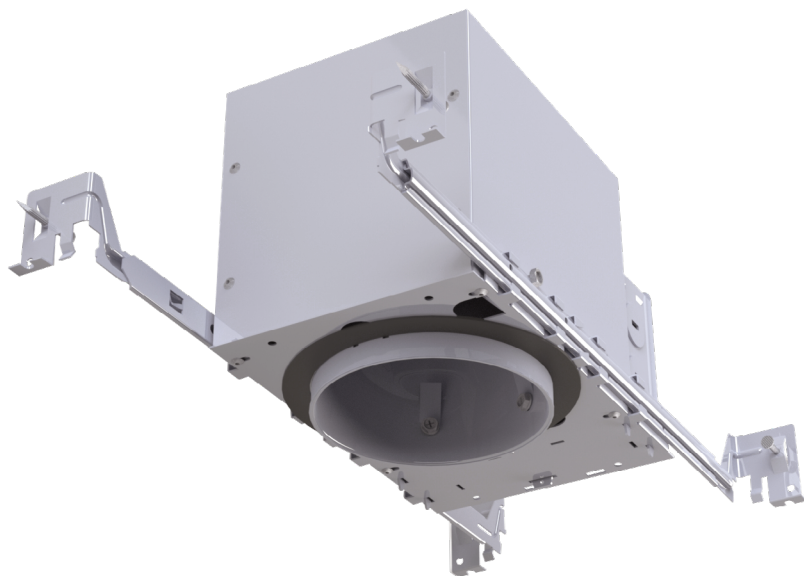

XIC40PAR-L**P R I O R I**

Série 4 po - PRIORI

Projet _____

Notes _____

Type de luminaire _____

Date _____

Boîtier isolé classique PAR20 IC étanche à l'air

SPÉCIFICATIONS

DÉTAILS DU BOÎTIERS	Acier galvanisé Approuvé pour l'installation dans le plafond isolé avec le contact direct au matériel isolant (excepté le polyuréthane) Accessible sous le plafond				
DOUILLE	Douille à culot moyen (E26)				
BOÎTE DE JONCTION	Espace de 24 po ³ Entrées défonçables pour câble Romex de 1/2 po et 3/4 po				
MONTAGE	Trou de perçage : ø 4-1/4 po (108 mm) Peut s'adapter dans les plafonds de 1/2 po (13 mm) jusqu'à 1-3/8 po (35 mm) d'épaisseur Nécessite un dégagement de 6 po (152 mm) au dessus du matériel du plafond Aucune fuite de lumière Barres de montage ajustables <ul style="list-style-type: none"> • 10 po (254 mm) à 24 po (610 mm) pouvant s'adapter à la plupart des plafonds • Contient un clou intégré • Crochets qui s'ajuste sur les profilés en T pour un alignement rapide 				
SOURCE	Lampe PAR16 à DEL 10W MAX Lampe PAR20 à DEL 10W MAX				
GARNITURES COMPATIBLES	PAR16		PAR20		
	X4001	X4006	X4004	X4007	X4009
	X4003	X4010	X4005	X4008	X4010
TENSION	120V/277V				

XIC40PAR-L

Série 4 po - PRIORI

P R I O R I

Boîtier isolé classique PAR20 IC étanche à l'air

SPÉCIFICATIONS (SUITE)

HOMOLOGATION Homologué ETL pour endroits humides et mouillés avec garniture de douche

GARANTIE Garantie limitée de 1 an