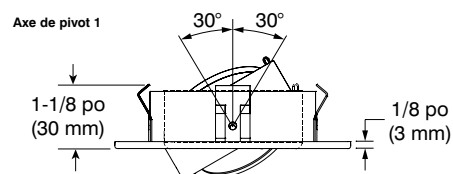

CONTRASTE

2018-01
Révision 1

IMPRIMÉ AU CANADA

1009, rue du Parc Industriel
Lévis (Québec) G6Z 1C5 Canada
Tél. : 1-888-839-4624
Télex. : 1-877-839-7057
eclairagecontraste.com/fr
info@contrastlighting.com

© 2018 Éclairage Contraste M.L. Inc.
Tous droits réservés

Éclairage Contraste M.L. Inc. se réserve le droit de modifier les spécifications et/ou de discontinuer tout produit en tout temps et ne pourra être tenu responsable pour toutes conséquences résultant de l'utilisation de cette publication.