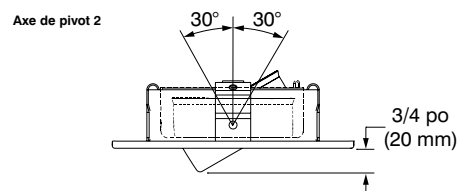

CONTRASTE

2018-01
Révision 1

IMPRIMÉ AU CANADA

1009, rue du Parc Industriel
Lévis (Québec) G6Z 1C5 Canada
Tél. : 1-888-839-4624
Télex. : 1-877-839-7057
eclairagecontraste.com/fr
info@contrastlighting.com

© 2018 Éclairage Contraste M.L. Inc.
Tous droits réservés

Éclairage Contraste M.L. Inc. se réserve le droit de modifier les spécifications et/ou de discontinuer tout produit en tout temps et ne pourra être tenu responsable pour toutes conséquences résultant de l'utilisation de cette publication.