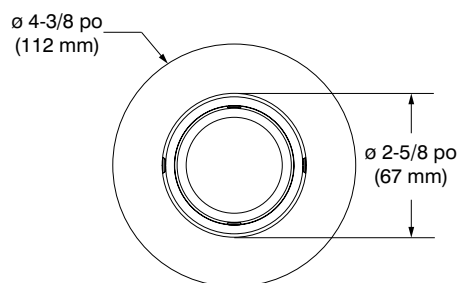

CONTRASTE

2018-01
Révision 1

IMPRIMÉ AU CANADA

1009, rue du Parc Industriel
Lévis (Québec) G6Z 1C5 Canada
Tél. : 1-888-839-4624
Télex. : 1-877-839-7057
eclairagecontraste.com/fr
info@contrastlighting.com

© 2018 Éclairage Contraste M.L. Inc.
Tous droits réservés

Éclairage Contraste M.L. Inc. se réserve le droit de modifier les spécifications et/ou de discontinuer tout produit en tout temps et ne pourra être tenu responsable pour toutes conséquences résultant de l'utilisation de cette publication.