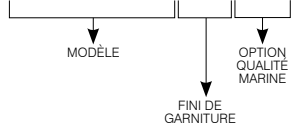

T3250DG

Série 3-1/2 po

EXEMPLE DE CODIFICATION

T 3 2 5 0 D G - 1 5 M G

CODES DE COMMANDE

MODÈLE	FINIS DE GARNITURE	QUALITÉ MARINE
T3250DG		
T3250DG	-01 Blanc	MG (optionnel)
	-02 Noir	S'applique sur les finis suivants :
	-03 Plaqué or 24K	-01, -02, -05, -06, -11 et -15
	-04 Chrome	
	-04BR Chrome brossé	
	-05 Bronze architectural	
	-06 Cuivre antique	
	-11 Blanc mat	
	-12BR Nickel brossé	
	-13 Nickel satiné	
	-15 Gris métallique	

QUALITÉ MARINE

Garantie de 2 ans sur le fini

Cette option augmente la résistance des finis peints en réduisant et en ralentissant l'apparition ainsi que la propagation de l'oxydation (ex : rouille ou autres).

Le traitement « QUALITÉ MARINE » est alors recommandé pour les endroits humides à mouillés.

À moins d'indication contraire, les garnitures sont conçues pour l'intérieur. Convient toutefois aux endroits froids et extérieurs, comme sous les corniches, où les luminaires ne sont pas exposés directement à la pluie ou à la neige.

AVERTISSEMENT – Cette option n'est pas conçue pour les milieux salins et/ou hautement corrosifs tels que les corniches des régions côtières et des piscines intérieures. Une telle utilisation annulera la garantie du produit.

CONTRASTE

2018-01
Révision 1

IMPRIMÉ AU CANADA

1009, rue du Parc Industriel
Lévis (Québec) G6Z 1C5 Canada
Tél. : 1-888-839-4624
Télec. : 1-877-839-7057
eclairagecontraste.com/fr
info@contrastlighting.com

© 2018 Éclairage Contraste M.L. Inc.
Tous droits réservés

Éclairage Contraste M.L. Inc. se réserve le droit de modifier les spécifications et/ou de discontinuer tout produit en tout temps et ne pourra être tenu responsable pour toutes conséquences résultant de l'utilisation de cette publication.