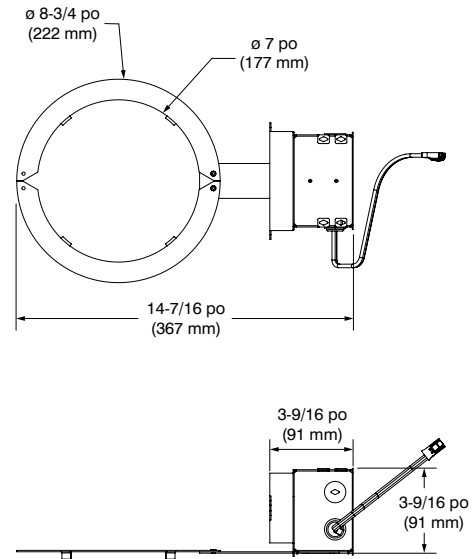

REHE

HEXADEL 2.0 — Série 6 po

Boîtier rénovateur

Projet _____

Notes _____

Type de luminaire _____

Date _____

SPÉCIFICATIONS

DÉTAILS DU BOÎTIERS

Boîtier en acier galvanisé.
Boîte de jonction pouvant accueillir un maximum de 10 conducteurs de calibre 14, ou 8 conducteurs de calibre 12 (conducteurs 90°).
Accessible sous le plafond.

MONTAGE ET SUPPORT

Trou de perçage : \varnothing 7-1/4 po (184 mm)
Nécessite un dégagement de 6-3/4 po (172 mm) au-dessus du niveau du plafond.
Doit être installé à 3 po (76 mm) de tout matériau isolant.
S'adapte aux plafonds jusqu'à 1-1/2 po (38 mm) d'épaisseur.
Ajustement parfait au plafond.
Aucune fuite de lumière.