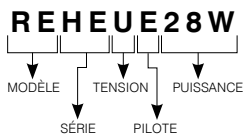

REHE

HEXADEL 2.0 — Série 6 po

Boîtier rénovateur

SPÉCIFICATIONS (SUITE)

GARNITURES COMPATIBLES	HEF-xx (fixe) HED-xx (orientable)
HOMOLOGATION	- Homologué cULus E343977 pour endroits humides - Energy Star (en cours)
GARANTIE	Garantie de 5 ans sur le pilote DEL

EXEMPLE DE CODIFICATION

CODES DE COMMANDES

MODÈLE	SÉRIE	TENSION	PILOTES	PUISSANCES
RE	HE	U		
RE Boîtier rénovateur	HE HexaDEL	U Universel (120V/277V)	E ELV (aucune gradation en 277V) D 0-10V (Sinking Control) A Lutron Hi-Lume « A-Series », Eco System / 3 fils (CCR) (non disponible en 50W)	20W 2250 lumens 28W 3100 lumens 36W 3850 lumens 50W 5000 lumens

CONTRASTE