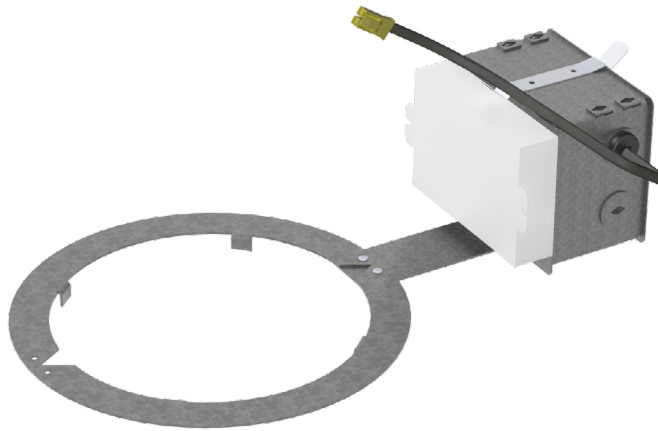

REHE

HEXADEL 2.0 — Série 6 po

Boîtier rénovateur

Projet _____

Notes _____

Type de luminaire _____

Date _____

SPÉCIFICATIONS

DÉTAILS DU BOÎTIERS

Boîtier en acier galvanisé.
Boîte de jonction pouvant accueillir un maximum de 10 conducteurs de calibre 14, ou 8 conducteurs de calibre 12 (conducteurs 90°).
Accessible sous le plafond.

MONTAGE ET SUPPORT

Trou de perçage : \varnothing 7-1/4 po (184 mm)
Nécessite un dégagement de 6-3/4 po (172 mm) au-dessus du niveau du plafond.
Doit être installé à 3 po (76 mm) de tout matériau isolant.
S'adapte aux plafonds jusqu'à 1-1/2 po (38 mm) d'épaisseur.
Ajustement parfait au plafond.
Aucune fuite de lumière.

TENSION

120V - 277V

PILOTE (OPTIONS)

PERFORMANCE 20W, 28W, 36W

20W (2250 lumens)
28W (3100 lumens)
36W (3850 lumens)

3 types de gradations offertes :

- Électronique à basse tension (ELV) (120V seulement)
- 0-10V (Sinking Control)
- Pilote DEL Lutron Hi-Lume « A-Series », Eco System / 3 fils (CCR)