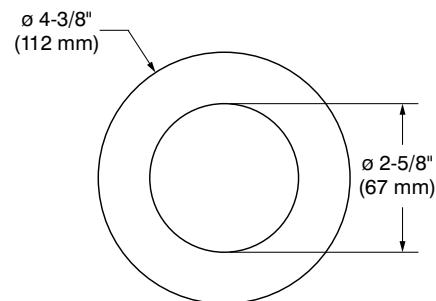

CONTRASTE

2018-01
Révision 1

IMPRIMÉ AU CANADA

1009, rue du Parc Industriel
Lévis (Québec) G6Z 1C5 Canada
Tél. : 1-888-839-4624
Télé. : 1-877-839-7057
eclairagecontraste.com/fr
info@contrastlighting.com

© 2018 Éclairage Contraste M.L. Inc.
Tous droits réservés

Éclairage Contraste M.L. Inc. se réserve le droit de modifier les spécifications et/ou de discontinuer tout produit en tout temps et ne pourra être tenu responsable pour toutes conséquences résultant de l'utilisation de cette publication.