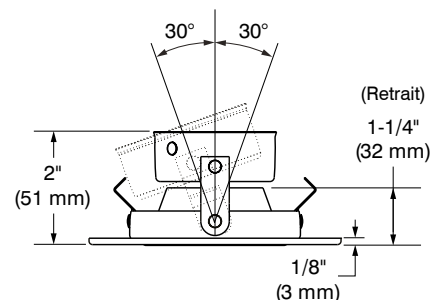

CONTRASTE

2018-01
Révision 1

IMPRIMÉ AU CANADA

1009, rue du Parc Industriel
Lévis (Québec) G6Z 1C5 Canada
Tél. : 1-888-839-4624
Télé. : 1-877-839-7057
eclairagecontraste.com/fr
info@contrastlighting.com

© 2018 Éclairage Contraste M.L. Inc.
Tous droits réservés

Éclairage Contraste M.L. Inc. se réserve le droit de modifier les spécifications et/ou de discontinuer tout produit en tout temps et ne pourra être tenu responsable pour toutes conséquences résultant de l'utilisation de cette publication.