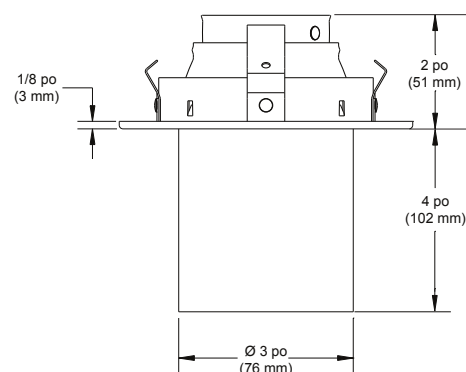

BOÎTIERS COMPATIBLES

	Boîtier rénovateur IC étanche à l'air	Boîtier nouvelle construction IC étanche à l'air
DEL	GU10 DEL 9,8W IT2000T-LED	GU10 DEL 9,8W NW2000T-LED
	MR16 DEL GU 5.3 11,5W IT2000CE-LED IT2000E-LED	MR16 DEL GU 5.3 11,5W NW2000CE-LED NW2000E-LED
	PAR16 DEL 8W CA2000-LED	PAR16 DEL 8W NW2000CA-LED

CONTRASTE

2018-10
Révision 2

IMPRIMÉ AU CANADA

1009, rue du Parc Industriel
Lévis (Québec) G6Z 1C5 Canada
Tél. : 1-888-839-4624
Télex. : 1-877-839-7057
eclairagecontraste.com/fr
info@contrastlighting.com

© 2018 Éclairage Contraste M.L. Inc.
Tous droits réservés

Éclairage Contraste M.L. Inc. se réserve le droit de modifier les spécifications et/ou de discontinuer tout produit en tout temps et ne pourra être tenu responsable pour toutes conséquences résultant de l'utilisation de cette publication.