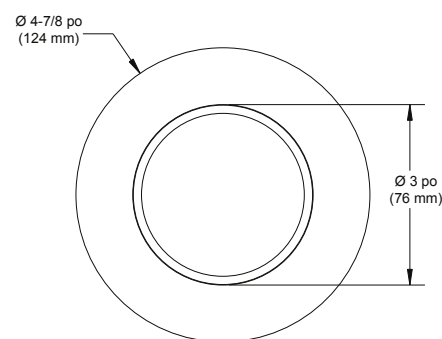

BOÎTIERS COMPATIBLES

	Boîtier rénovateur IC étanche à l'air	Boîtier nouvelle construction IC étanche à l'air
DEL	GU10 DEL 9,8W IT2000T-LED	GU10 DEL 9,8W NW2000T-LED
	MR16 DEL GU 5.3 11,5W IT2000CE-LED IT2000E-LED	MR16 DEL GU 5.3 11,5W NW2000CE-LED NW2000E-LED
	PAR16 DEL 8W CA2000-LED	PAR16 DEL 8W NW2000CA-LED

CONTRASTE

2018-10
Révision 2

IMPRIMÉ AU CANADA

1009, rue du Parc Industriel
Lévis (Québec) G6Z 1C5 Canada
Tél. : 1-888-839-4624
Télex. : 1-877-839-7057
eclairagecontraste.com/fr
info@contrastlighting.com

© 2018 Éclairage Contraste M.L. Inc.
Tous droits réservés

Éclairage Contraste M.L. Inc. se réserve le droit de modifier les spécifications et/ou de discontinuer tout produit en tout temps et ne pourra être tenu responsable pour toutes conséquences résultant de l'utilisation de cette publication.