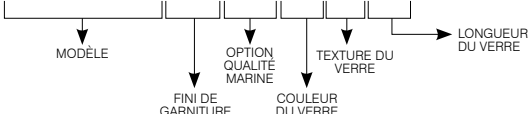

R2450VT

Série 4 po

BOÎTIERS COMPATIBLES (SUITE)

	Boîtier rénovation	Boîtier nouvelle construction	Boîtier isolé
HALOGÈNES	MR16 GU 5.3 42W IT2000CE IT2000CM MR16 GU 5.3 50W IT2000E IT2000M	MR16 GU 5.3 42W NW2000CE MR16 GU 5.3 50W NW2000CM NW2000E MR16 GU 5.3 75W NW2000LM	MR16 GU 5.3 35W ISMR2000E35 MR16 GU 5.3 50W ISMR2000M

EXEMPLE DE CODIFICATION

R 2 4 5 0 V T - 0 6 M G - N F F 0 4

CODES DE COMMANDE

MODÈLE	FINIS DE GARNITURE	QUALITÉ MARINE	COULEUR DU VERRE	TEXTURE DU VERRE	LONGUEUR DU VERRE
R2450VT			-N	FF	04
R2450VT	-01 Blanc -02 Noir -03 Plaqué or 24K -04 Chrome -04BR Chrome brossé -05 Bronze architectural -06 Cuivre antique -11 Blanc mat -12BR Nickel brossé -13 Nickel satiné -15 Gris métallique	MG (optionnel) S'applique sur les finis suivants : -01, -02, -05, -06, -11 et -15	-N Naturel	FF Givrée intérieur extérieur	04 4 pouces

QUALITÉ MARINE

Garantie de 2 ans sur le fini

Cette option augmente la résistance des finis peints en réduisant et en ralentissant l'apparition ainsi que la propagation de l'oxydation (ex : rouille ou autres).

Le traitement « QUALITÉ MARINE » est alors recommandé pour les endroits humides à mouillés.

À moins d'indication contraire, les garnitures sont conçues pour l'intérieur. Convient toutefois aux endroits froids et extérieurs, comme sous les corniches, où les luminaires ne sont pas exposés directement à la pluie ou à la neige.

AVERTISSEMENT – Cette option n'est pas conçue pour les milieux salins et/ou hautement corrosifs tels que les corniches des régions côtières et des piscines intérieures. Une telle utilisation annulera la garantie du produit.

CONTRASTE

2018-10
Révision 2

IMPRIMÉ AU CANADA

1009, rue du Parc Industriel
Lévis (Québec) G6Z 1C5 Canada
Tél. : 1-888-839-4624
Téloc. : 1-877-839-7057
eclairagecontraste.com/fr
info@contrastlighting.com

© 2018 Éclairage Contraste M.L. Inc.
Tous droits réservés

Éclairage Contraste M.L. Inc. se réserve le droit de modifier les spécifications et/ou de discontinuer tout produit en tout temps et ne pourra être tenu responsable pour toutes conséquences résultant de l'utilisation de cette publication.