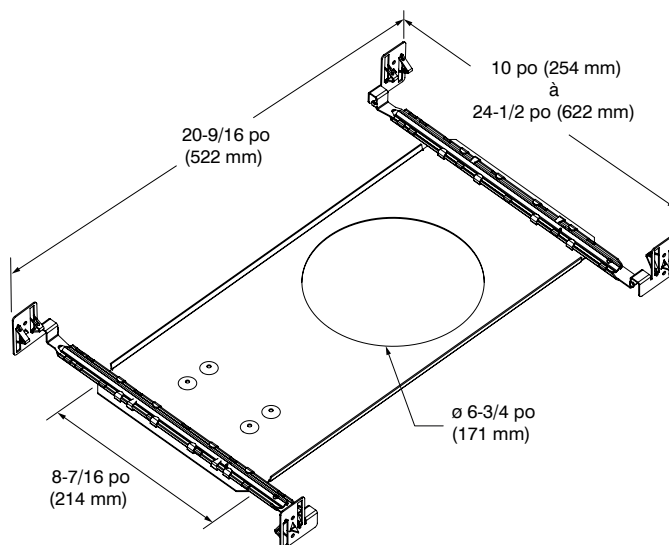

PROG60

Série Profilux 6 po

**Unité complète : Garniture ronde orientable à DEL
incluant la boîte de jonction et son pilote**

OPTION PLAQUES DE MONTAGE

Code : P6RN (sans barres)
P6RNW (avec barres)

**P6RN****P6RNW**