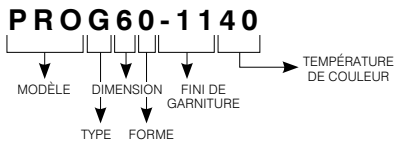

PROG60

Série Profilux 6 po

Unité complète : Garniture ronde orientable à DEL incluant la boîte de jonction et son pilote

SPÉCIFICATIONS (SUITE)

MONTAGE	L'espace requis au-dessus du matériel de plafond est de 1-1/2 po (38 mm). L'épaisseur maximale du plafond est de 1 po (25 mm). Au-delà de cette épaisseur, les ressorts exerceront de moins en moins de pression entre la garniture et le plafond. La base de la garniture aura donc de la difficulté à épouser convenablement le plafond.
TROU DE PERÇAGE	ø 6-1/4 po (159 mm) MIN ø 6-1/4 po (159 mm) / MAX ø 7 po (178 mm)
BOÎTE DE JONCTION	Boîte de jonction avec connexion auxiliaire indépendante et trous en forme de serrure pour fixation à la structure. Inclut le pilote avec connecteurs rapides triples assemblés en usine. Un raccord de retenue 1/2 po (13 mm) pour câble d'alimentation gainé non-métallique également fourni ainsi que 2 vis et 2 ancrages pour fixation.
GRADATION	Compatible avec des gradateurs électroniques basse tension (ELV) et Incandescent (TRIAC) Veuillez consulter fréquemment la liste suggérée de gradateurs compatibles sur notre site Web : www.eclairagecontraste.com/fr
OPTIONS	• Câbles de 6 pi (2 m) et 20 pi (6 m) (voir code de commande) • Plaques de montage (voir code de commande) • Ronds réparateurs (voir code de commande)
HOMOLOGATION	Homologué ETL pour endroits humides et plafonds isolés (type IC)
GARANTIE	Garantie de 5 ans

EXEMPLE DE CODIFICATION

CODES DE COMMANDE

MODÈLE	TYPE	DIMENSION	FORME	FINIS DE GARNITURE	TEMPÉRATURES DE COULEUR
PRO	G	6	0		
PRO Profilux	G Orientable	6 6 pouces	0 Ronde	-11 Blanc mat -12BR Nickel brossé	30 3 000K 40 4 000K

CONTRASTE

1009, rue du Parc Industriel
Lévis (Québec) G6Z 1C5 Canada
Tél. : 1-888-839-4624
Télééc. : 1-877-839-7057
eclairagecontraste.com/fr
info@contrastlighting.com

© 2017 Éclairage Contraste M.L. Inc.
Tous droits réservés

Éclairage Contraste M.L. Inc. se réserve le droit de modifier les spécifications et/ou de discontinuer tout produit en tout temps et ne pourra être tenu responsable pour toutes conséquences résultant de l'utilisation de cette publication.