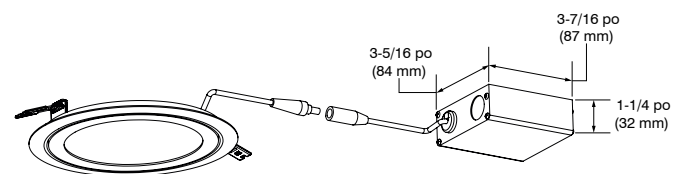

PROG60

Série Profilux 6 po

**Unité complète : Garniture ronde orientable à DEL
incluant la boîte de jonction et son pilote**

Projet _____

Notes _____

Type de luminaire _____

Date _____

PROG60-12BRxx (illustrée)

Encastré orientable ultra-mince DEL pour plafond isolé convenant aux endroits humides. Le profilé aminci de la garniture et les attaches à ressort permettent une installation rapide et sans tracas. Idéal pour les espaces restreints.

SPÉCIFICATIONS

TEMPÉRATURES DE COULEUR	3 000K et 4 000K
IRC	+80
MODULE DEL	Epistar 2835
TENSION	120 VAC
PUISSANCE	12 Watts
FACTEUR DE PUISSANCE	>85%
FLUX LUMINEUX	Jusqu'à 1 050 lumens, 87 lm/W
DURÉE DE VIE	L70 @ 50 000 heures
GARNITURE	Profilé aminci 1-1/16 po (27 mm) Finis blanc mat (-11) ou nickel brossé (-12BR) offerts. Fourni avec une pellicule de protection en plastique sur la face apparente afin de faciliter l'installation.
FAISCEAU	Faisceau extra-large → 110°
TYPE DE FIL	FT4

OPTION RONDS RÉPARATEURS

Code : RR6-11 (blanc mat)
RR6-12BR (nickel brossé)

Diamètre extérieur : ø 8 po (203 mm)
Diamètre intérieur : ø 6-3/8 po (162 mm)

OPTION CÂBLES

Code : PRO-CBL6 (6 pi (2 m))
PRO-CBL20 (20 pi (6 m))