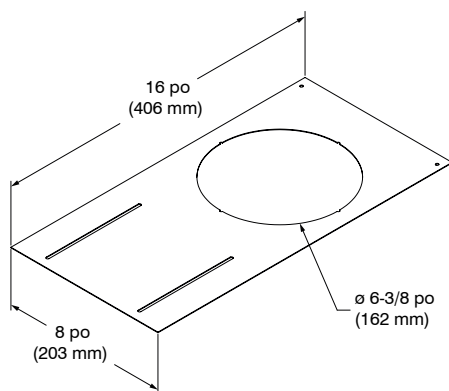

PROG60

Série Profilux 6 po

**Unité complète : Garniture ronde orientable à DEL
incluant la boîte de jonction et son pilote**

OPTION PLAQUES DE MONTAGE

Code : P6RN (sans barres)
P6RNW (avec barres)

**P6RN****P6RNW**

OPTION RONDS RÉPARATEURS

Code : RR6-11 (blanc mat)
RR6-12BR (nickel brossé)

Diamètre extérieur : ø 8 po (203 mm)
Diamètre intérieur : ø 6-3/8 po (162 mm)

OPTION CÂBLES

Code : PRO-CBL6 (6 pi (2 m))
PRO-CBL20 (20 pi (6 m))