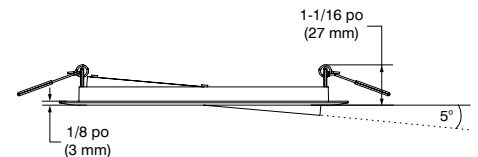

BOÎTE DE JONCTION

CONTRASTE

1009, rue du Parc Industriel
Lévis (Québec) G6Z 1C5 Canada
Tél. : 1-888-839-4624
Télec. : 1-877-839-7057
eclairagecontraste.com/fr
info@contrastlighting.com

© 2017 Éclairage Contraste M.L. Inc.
Tous droits réservés

Éclairage Contraste M.L. Inc. se réserve le droit de modifier les spécifications et/ou de discontinuer tout produit en tout temps et ne pourra être tenu responsable pour toutes conséquences résultant de l'utilisation de cette publication.