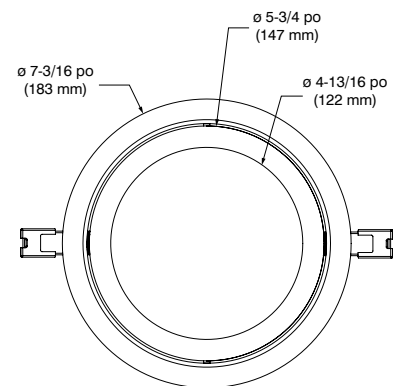

PROG60

Série Profilux 6 po

**Unité complète : Garniture ronde orientable à DEL
incluant la boîte de jonction et son pilote**

Projet _____

Notes _____

Type de luminaire _____

Date _____

PROG60-12BRxx (illustrée)

Encastré orientable ultra-mince DEL pour plafond isolé convenant aux endroits humides. Le profilé aminci de la garniture et les attaches à ressort permettent une installation rapide et sans tracas. Idéal pour les espaces restreints.

SPÉCIFICATIONS

TEMPÉRATURES DE COULEUR	3 000K et 4 000K
IRC	+80
MODULE DEL	Epistar 2835
TENSION	120 VAC
PUISSANCE	12 Watts
FACTEUR DE PUISSANCE	>85%
FLUX LUMINEUX	Jusqu'à 1 050 lumens, 87 lm/W
DURÉE DE VIE	L70 @ 50 000 heures
GARNITURE	Profilé aminci 1-1/16 po (27 mm) Finis blanc mat (-11) ou nickel brossé (-12BR) offerts. Fourni avec une pellicule de protection en plastique sur la face apparente afin de faciliter l'installation.
FAISCEAU	Faisceau extra-large → 110°
TYPE DE FIL	FT4

OPTION RONDS RÉPARATEURS

Code : RR6-11 (blanc mat)
RR6-12BR (nickel brossé)

Diamètre extérieur : ø 8 po (203 mm)
Diamètre intérieur : ø 6-3/8 po (162 mm)

OPTION CÂBLES

Code : PRO-CBL6 (6 pi (2 m))
PRO-CBL20 (20 pi (6 m))