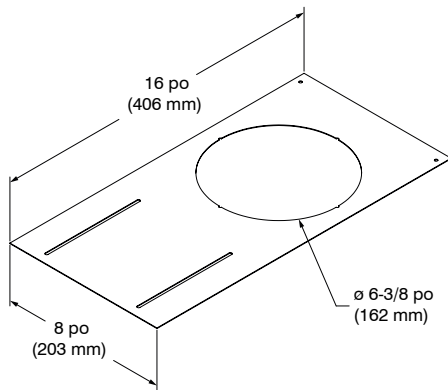

PROF60

Série Profilux 6 po

Unité complète : Garniture ronde fixe à DEL
incluant la boîte de jonction et son pilote

OPTION PLAQUES DE MONTAGE

Code : **P6RN** (sans barres)
P6RNW (avec barres)

P6RN