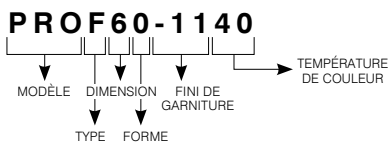

SPÉCIFICATIONS (SUITE)

MONTAGE	L'espace requis au-dessus du matériel de plafond est de 1-1/2 po (38 mm). L'épaisseur maximale du plafond est de 1 po (25 mm). Au-delà de cette épaisseur, les ressorts exerceront de moins en moins de pression entre la garniture et le plafond. La base de la garniture aura donc de la difficulté à épouser convenablement le plafond.
TROU DE PERÇAGE	ø 6-1/4 po (159 mm) MIN ø 6-1/8 po (156 mm) / MAX ø 7 po (178 mm)
BOÎTE DE JONCTION	Boîte de jonction avec connexion auxiliaire indépendante et trous en forme de serrure pour fixation à la structure. Inclut le pilote avec connecteurs rapides triples assemblés en usine. Un raccord de retenue 1/2 po (13 mm) pour câble d'alimentation gainé non-métallique également fourni ainsi que 2 vis et 2 ancrages pour fixation.
GRADATION	Compatible avec des gradateurs électroniques basse tension (ELV) et Incandescent (TRIAC) Veuillez consulter fréquemment la liste suggérée de gradateurs compatibles sur notre site Web : www.eclairagecontraste.com/fr
OPTIONS	• Câbles de 6 pi (2 m) et 20 pi (6 m) (voir code de commande) • Plaques de montage (voir code de commande) • Ronds réparateurs (voir code de commande)
HOMOLOGATION	• Homologué ETL pour endroits mouillés et plafonds isolés (type IC) • Homologué ASTM E283 étanche à l'air • Homologué Energy Star®
GARANTIE	Garantie de 5 ans

EXEMPLE DE CODIFICATION

CODES DE COMMANDE

MODÈLE	TYPE	DIMENSION	FORME	FINIS DE GARNITURE	TEMPÉRATURES DE COULEUR
PRO	F	6	0		
PRO Profilux	F Fixe	6 6 pouces	0 Ronde	-11 Blanc mat -12BR Nickel brossé	30 3 000K 40 4 000K

CONTRASTE

1009, rue du Parc Industriel
Lévis (Québec) G6Z 1C5 Canada
Tél. : 1-888-839-4624
Télé. : 1-877-839-7057
eclairagecontraste.com/fr
info@contrastlighting.com

© 2017 Éclairage Contraste M.L. Inc.
Tous droits réservés

Éclairage Contraste M.L. Inc. se réserve le droit de modifier les spécifications et/ou de discontinuer tout produit en tout temps et ne pourra être tenu responsable pour toutes conséquences résultant de l'utilisation de cette publication.