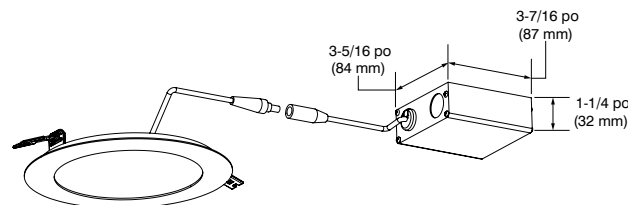

PROF60

Série Profilux 6 po

**Unité complète : Garniture ronde fixe à DEL
incluant la boîte de jonction et son pilote**

Projet _____

Notes _____

Type de luminaire _____

Date _____

PROF60-11xx (illustrée)

Encastré ultra-mince DEL étanche à l'air pour plafond isolé convenant aux endroits mouillés. Le profilé aminci de la garniture et les attaches à ressort permettent une installation rapide et sans tracas. Idéal pour les espaces restreints.

SPÉCIFICATIONS

TEMPÉRATURES DE COULEUR	3 000K et 4 000K
IRC	+80
MODULE DEL	Epistar 2835
TENSION	120 VAC
PUISSANCE	12 Watts
FACTEUR DE PUISSANCE	>85%
FLUX LUMINEUX	Jusqu'à 1050 lumens, 87 lm/W
DURÉE DE VIE	L70 @ 50 000 heures
GARNITURE	Profilé aminci 1-1/8 po (28 mm) Finis blanc mat (-11) ou nickel brossé (-12BR) offerts. Fourni avec une pellicule de protection en plastique sur la face apparente afin de faciliter l'installation.
FAISCEAU	Faisceau extra-large → 110°
TYPE DE FIL	FT4