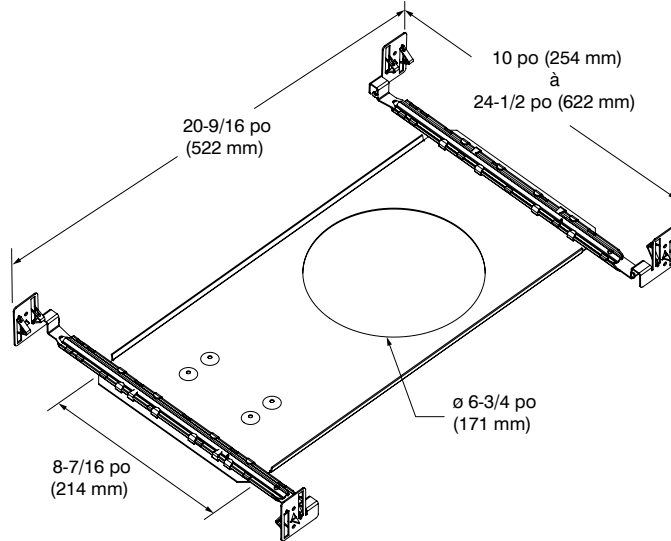

P6RNW

OPTION RONDS RÉPARATEURS

Code : RR6-11 (blanc mat)
RR6-12BR (nickel brossé)

Diamètre extérieur : ø 8 po (203 mm)
Diamètre intérieur : ø 6-3/8 po (162 mm)

OPTION CÂBLES

Code : **PRO-CBL6** (6 pi (2 m))
PRO-CBL20 (20 pi (6 m))

CONTRASTE

1009, rue du Parc Industriel
Lévis (Québec) G6Z 1C5 Canada
Tél. : 1-888-839-4624
Télec. : 1-877-839-7057
eclairagecontraste.com/fr
info@contrastlighting.com

© 2017 Éclairage Contraste M.L. Inc.
Tous droits réservés

Éclairage Contraste M.L. Inc. se réserve le droit de modifier les spécifications et/ou de discontinuer tout produit en tout temps et ne pourra être tenu responsable pour toutes conséquences résultant de l'utilisation de cette publication.