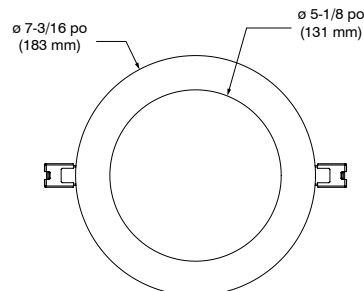

PROF60

Série Profilux 6 po

**Unité complète : Garniture ronde fixe à DEL
incluant la boîte de jonction et son pilote**

Projet _____

Notes _____

Type de luminaire _____

Date _____

PROF60-11xx (illustrée)

SPÉCIFICATIONS

TEMPÉRATURES DE COULEUR	3 000K et 4 000K
IRC	+80
MODULE DEL	Epistar 2835
TENSION	120 VAC
PUISSANCE	12 Watts
FACTEUR DE PUISSANCE	>85%
FLUX LUMINEUX	Jusqu'à 1050 lumens, 87 lm/W
DURÉE DE VIE	L70 @ 50 000 heures
GARNITURE	Profilé aminci 1-1/8 po (28 mm) Finis blanc mat (-11) ou nickel brossé (-12BR) offerts. Fourni avec une pellicule de protection en plastique sur la face apparente afin de faciliter l'installation.
FAISCEAU	Faisceau extra-large → 110°
TYPE DE FIL	FT4

Code : RR6-11 (blanc mat)
RR6-12BR (nickel brossé)

Diamètre extérieur : ø 8 po (203 mm)
Diamètre intérieur : ø 6-3/8 po (162 mm)

OPTION CÂBLES

Code : **PRO-CBL6** (6 pi (2 m))
PRO-CBL20 (20 pi (6 m))

CONTRASTE