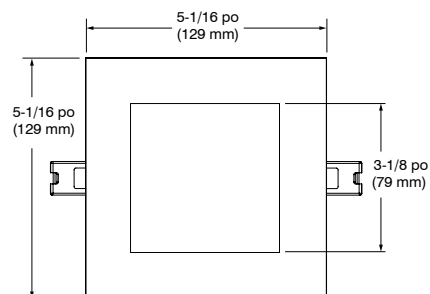

PROF41

Série Profilux 4 po

**Unité complète : Garniture carrée fixe à DEL
incluant la boîte de jonction et son pilote**

Projet _____

Notes _____

Type de luminaire _____

Date _____

PROF41-11xx (illustrée)

SPÉCIFICATIONS

TEMPÉRATURES DE COULEUR	3 000K et 4 000K
IRC	+80
MODULE DEL	Epistar 2835
TENSION	120 VAC
PUISSANCE	9 Watts
FACTEUR DE PUISSANCE	>85%
FLUX LUMINEUX	Jusqu'à 700 lumens, 78 lm/W
DURÉE DE VIE	L70 @ 50 000 heures
GARNITURE	Profilé aminci 1-3/16 po (30 mm) Finis blanc mat (-11) , nickel brossé (-12BR) et noir mat (-22) offerts. Fourni avec une pellicule de protection en plastique sur la face apparente afin de faciliter l'installation.
FAISCEAU	Faisceau extra-large → 110°
TYPE DE FIL	FT4