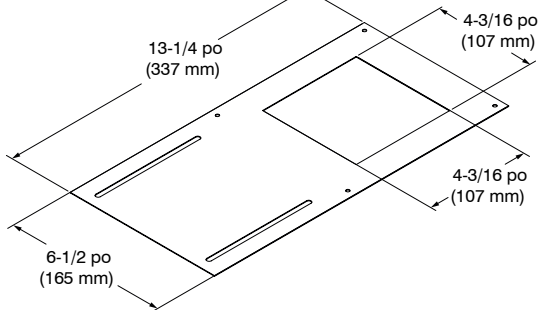

PROF41

Série Profilux 4 po

Unité complète : Garniture carrée fixe à DEL
incluant la boîte de jonction et son pilote

OPTION PLAQUES DE MONTAGE

Code : **P4SN** (sans barres)

P4SNW (avec barres)

P4SN

P4SNW