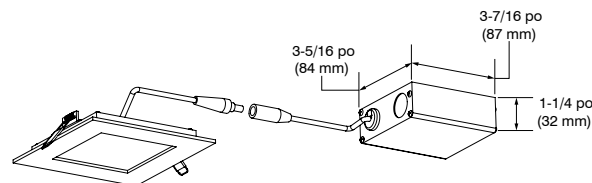

PROF41

Série Profilux 4 po

**Unité complète : Garniture carrée fixe à DEL
incluant la boîte de jonction et son pilote**

Projet _____

Notes _____

Type de luminaire _____

Date _____

PROF41-11xx (illustrée)

Encastré ultra-mince DEL étanche à l'air pour plafond isolé convenant aux endroits mouillés. Le profilé aminci de la garniture et les attaches à ressort permettent une installation rapide et sans traces. Idéal pour les espaces restreints.

SPÉCIFICATIONS

TEMPÉRATURES DE COULEUR	3 000K et 4 000K
IRC	+80
MODULE DEL	Epistar 2835
TENSION	120 VAC
PUISSANCE	9 Watts
FACTEUR DE PUISSANCE	>85%
FLUX LUMINEUX	Jusqu'à 700 lumens, 78 lm/W
DURÉE DE VIE	L70 @ 50 000 heures
GARNITURE	Profilé aminci 1-3/16 po (30 mm) Finis blanc mat (-11) , nickel brossé (-12BR) et noir mat (-22) offerts. Fourni avec une pellicule de protection en plastique sur la face apparente afin de faciliter l'installation.
FAISCEAU	Faisceau extra-large → 110°
TYPE DE FIL	FT4