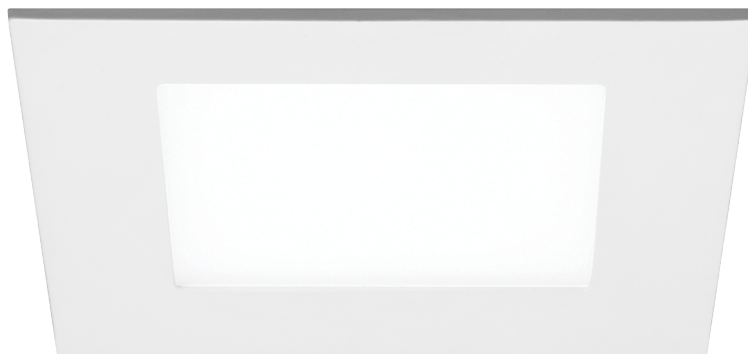

PROF41

Série Profilux 4 po

**Unité complète : Garniture carrée fixe à DEL
incluant la boîte de jonction et son pilote**

Projet _____

Notes _____

Type de luminaire _____

Date _____

PROF41-11xx (illustrée)

Encastré ultra-mince DEL étanche à l'air pour plafond isolé convenant aux endroits mouillés. Le profilé aminci de la garniture et les attaches à ressort permettent une installation rapide et sans traces. Idéal pour les espaces restreints.

SPÉCIFICATIONS

TEMPÉRATURES DE COULEUR	3 000K et 4 000K
IRC	+80
MODULE DEL	Epistar 2835
TENSION	120 VAC
PUISSANCE	9 Watts
FACTEUR DE PUISSANCE	>85%
FLUX LUMINEUX	Jusqu'à 700 lumens, 78 lm/W
DURÉE DE VIE	L70 @ 50 000 heures
GARNITURE	Profilé aminci 1-3/16 po (30 mm) Finis blanc mat (-11) , nickel brossé (-12BR) et noir mat (-22) offerts. Fourni avec une pellicule de protection en plastique sur la face apparente afin de faciliter l'installation.
FAISCEAU	Faisceau extra-large → 110°
TYPE DE FIL	FT4