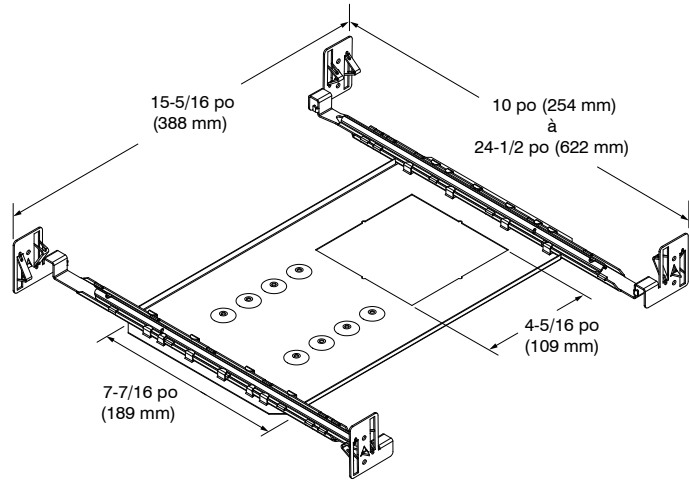

PROF41

Série Profilux 4 po

Unité complète : Garniture carrée fixe à DEL
incluant la boîte de jonction et son pilote

OPTION PLAQUES DE MONTAGE

Code : **P4SN** (sans barres)

P4SNW (avec barres)

P4SN

P4SNW