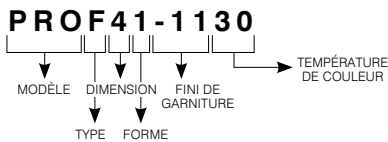

SPÉCIFICATIONS (SUITE)

MONTAGE	L'espace requis au-dessus du matériel de plafond est de 1-1/2 po (38 mm). L'épaisseur maximale du plafond est de 1 po (25 mm). Au-delà de cette épaisseur, les ressorts exerceront de moins en moins de pression entre la garniture et le plafond. La base de la garniture aura donc de la difficulté à épouser convenablement le plafond.
TROU DE PERÇAGE	4-1/4 po (108 mm) x 4-1/4 po (108 mm) MIN 4-1/16 po (103 mm) x 4-1/16 po (103 mm) / MAX 4-7/8 po (124 mm) x 4-7/8 po (124 mm)
BOÎTE DE JONCTION	Boîte de jonction avec connexion auxiliaire indépendante et trous en forme de serrure pour fixation à la structure. Inclut le pilote avec connecteurs rapides triples assemblés en usine. Un raccord de retenue 1/2 po (13 mm) pour câble d'alimentation gainé non-métallique également fourni ainsi que 2 vis et 2 ancrages pour fixation.
GRADATION	Compatible avec des gradateurs électroniques basse tension (ELV) et Incandescent (TRIAC) Veuillez consulter fréquemment la liste suggérée de gradateurs compatibles sur notre site Web : www.eclairagecontraste.com/fr
OPTIONS	- Câbles de 6 pi (2 m) et 20 pi (6 m) (voir code de commande) - Plaques de montage (voir code de commande)
HOMOLOGATION	- Homologué ETL pour endroits mouillés et plafonds isolés (type IC) - Homologué ASTM E283 étanche à l'air - Homologué Energy Star®
GARANTIE	Garantie de 5 ans

EXEMPLE DE CODIFICATION

CODES DE COMMANDE

MODÈLE	TYPE	DIMENSION	FORME	FINIS DE GARNITURE	TEMPÉRATURES DE COULEUR						
PRO	F	4	1								
PRO	Profilux	F	Fixe	4	4 pouces	1	Carrée	-11	Blanc mat	30	3 000K
				-12BR	Nickel brossé	40	4 000K				
				-22	Noir mat						

CONTRASTE

1009, rue du Parc Industriel
Lévis (Québec) G6Z 1C5 Canada
Tél. : 1-888-839-4624
Télec. : 1-877-839-7057
eclairagecontraste.com/fr
info@contrastlighting.com

© 2017 Éclairage Contraste M.L. Inc.
Tous droits réservés

Éclairage Contraste M.L. Inc. se réserve le droit de modifier les spécifications et/ou de discontinuer tout produit en tout temps et ne pourra être tenu responsable pour toutes conséquences résultant de l'utilisation de cette publication.