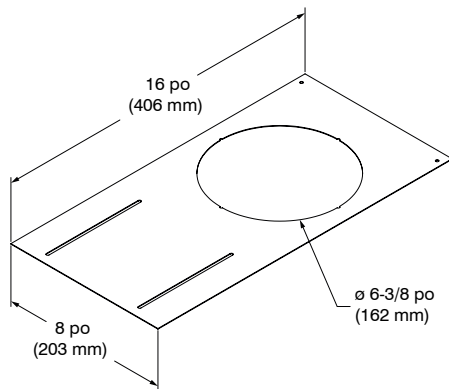

PROC61

Série Profilux 6 po

Unité complète : Garniture carrée à éclairage indirect à DEL
incluant la boîte de jonction et son pilote

OPTION PLAQUES DE MONTAGE

Code : **P6RN** (sans barres)

P6RNW (avec barres)