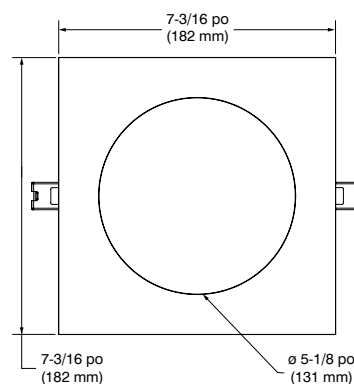

PROC61

Série Profilux 6 po

**Unité complète : Garniture carrée à éclairage indirect à DEL
incluant la boîte de jonction et son pilote**

Projet _____

Notes _____

Type de luminaire _____

Date _____

PROC61-11xx (illustrée)

SPÉCIFICATIONS

TEMPÉRATURES DE COULEUR	3 000K et 4 000K
IRC	+80
MODULE DEL	Epistar 2835
TENSION	120 VAC
PUISSANCE	12 Watts
FACTEUR DE PUISSANCE	>85%
FLUX LUMINEUX	Jusqu'à 850 lumens, 71 lm/W
DURÉE DE VIE	L70 @ 50 000 heures
GARNITURE	Profilé aminci 1-3/16 po (30 mm) Finis blanc mat (-11) ou nickel brossé (-12BR) offerts. Fourni avec une pellicule de protection en plastique sur la face apparente afin de faciliter l'installation.
FAISCEAU	Faisceau extra-large → 150°
TYPE DE FIL	FT4