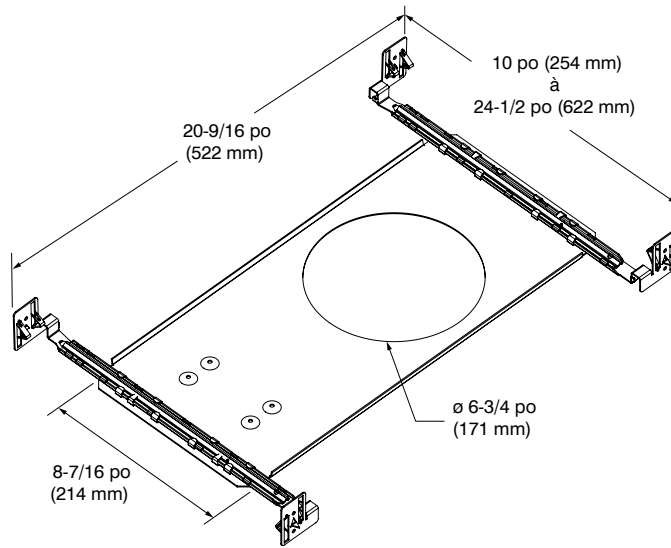

P6RNW

OPTION CÂBLES

Code : **PRO-CBL6** (6 pi (2 m))

PRO-CBL20 (20 pi (6 m))

CONTRASTE

1009, rue du Parc Industriel
Lévis (Québec) G6Z 1C5 Canada
Tél. : 1-888-839-4624
Télec. : 1-877-839-7057
eclairagecontraste.com/fr
info@contrastlighting.com

© 2017 Éclairage Contraste M.L. Inc.
Tous droits réservés

Éclairage Contraste M.L. Inc. se réserve le droit de modifier les spécifications et/ou de discontinuer tout produit en tout temps et ne pourra être tenu responsable pour toutes conséquences résultant de l'utilisation de cette publication.