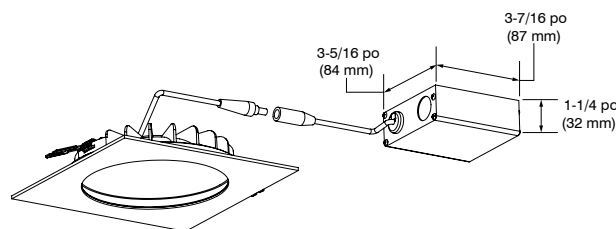

PROC61

Série Profilux 6 po

**Unité complète : Garniture carrée à éclairage indirect à DEL
incluant la boîte de jonction et son pilote**

Projet _____

Notes _____

Type de luminaire _____

Date _____

PROC61-11xx (illustrée)

Encastré ultra-mince à éclairage indirect DEL pour plafond isolé convenant aux endroits secs. Le profilé aminci de la garniture et les attaches à ressort permettent une installation rapide et sans traces. Idéal pour les espaces restreints.

SPÉCIFICATIONS

TEMPÉRATURES DE COULEUR	3 000K et 4 000K
IRC	+80
MODULE DEL	Epistar 2835
TENSION	120 VAC
PUISSANCE	12 Watts
FACTEUR DE PUISSANCE	>85%
FLUX LUMINEUX	Jusqu'à 850 lumens, 71 lm/W
DURÉE DE VIE	L70 @ 50 000 heures
GARNITURE	Profilé aminci 1-3/16 po (30 mm) Finis blanc mat (-11) ou nickel brossé (-12BR) offerts. Fourni avec une pellicule de protection en plastique sur la face apparente afin de faciliter l'installation.
FAISCEAU	Faisceau extra-large → 150°
TYPE DE FIL	FT4