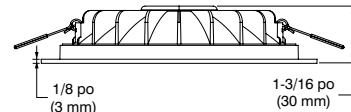

BOÎTE DE JONCTION

CONTRASTE

1009, rue du Parc Industriel
Lévis (Québec) G6Z 1C5 Canada
Tél. : 1-888-839-4624
Télec. : 1-877-839-7057
eclairagecontraste.com/fr
info@contrastlighting.com

© 2017 Éclairage Contraste M.L. Inc.
Tous droits réservés

Éclairage Contraste M.L. Inc. se réserve le droit de modifier les spécifications et/ou de discontinuer tout produit en tout temps et ne pourra être tenu responsable pour toutes conséquences résultant de l'utilisation de cette publication.