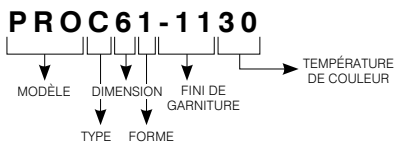

PROC61

Série Profilux 6 po

Unité complète : Garniture carrée à éclairage indirect à DEL incluant la boîte de jonction et son pilote

SPÉCIFICATIONS (SUITE)

MONTAGE	L'espace requis au-dessus du matériel de plafond est de 1-1/2 po (38 mm). L'épaisseur maximale du plafond est de 1 po (25 mm). Au-delà de cette épaisseur, les ressorts exerceront de moins en moins de pression entre la garniture et le plafond. La base de la garniture aura donc de la difficulté à épouser convenablement le plafond.
TROU DE PERÇAGE	ø 6-1/4 po (159 mm) MIN ø 6-1/4 po (159 mm) / MAX ø 7 po (178 mm)
BOÎTE DE JONCTION	Boîte de jonction avec connexion auxiliaire indépendante et trous en forme de serrure pour fixation à la structure. Inclut le pilote avec connecteurs rapides triples assemblés en usine. Un raccord de retenue 1/2 po (13 mm) pour câble d'alimentation gainé non-métallique également fourni ainsi que 2 vis et 2 ancrages pour fixation.
GRADATION	Compatible avec des gradateurs électroniques basse tension (ELV) et Incandescent (TRIAC) Veuillez consulter fréquemment la liste suggérée de gradateurs compatibles sur notre site Web : www.eclairagecontraste.com/fr
OPTION	• Câbles de 6 pi (2 m) et 20 pi (6 m) (voir code de commande) • Plaques de montage (voir code de commande)
HOMOLOGATION	Homologué ETL pour endroits secs et plafonds isolés (type IC)
GARANTIE	Garantie de 5 ans

EXEMPLE DE CODIFICATION

CODES DE COMMANDE

MODÈLE	TYPE	DIMENSION	FORME	FINIS DE GARNITURE	TEMPÉRATURES DE COULEUR
PRO	C	6	1		
PRO Profilux	C Éclairage indirect	6 6 pouces	1 Carrée	-11 Blanc mat -12BR Nickel brossé	30 3 000K 40 4 000K

CONTRASTE

1009, rue du Parc Industriel
Lévis (Québec) G6Z 1C5 Canada
Tél. : 1-888-839-4624
Télec. : 1-877-839-7057
eclairagecontraste.com/fr
info@contrastlighting.com

© 2017 Éclairage Contraste M.L. Inc.
Tous droits réservés

Éclairage Contraste M.L. Inc. se réserve le droit de modifier les spécifications et/ou de discontinuer tout produit en tout temps et ne pourra être tenu responsable pour toutes conséquences résultant de l'utilisation de cette publication.