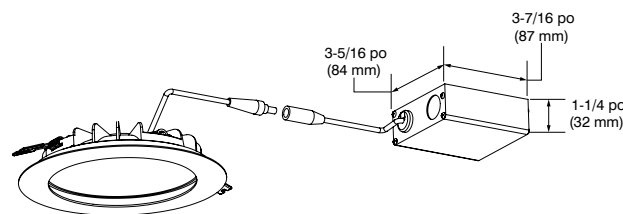

PROC60

Série Profilux 6 po

**Unité complète : Garniture ronde à éclairage indirect à DEL
incluant la boîte de jonction et son pilote**

Projet _____

Notes _____

Type de luminaire _____

Date _____

PROC60-11xx (illustrée)

Encastré ultra-mince à éclairage indirect DEL pour plafond isolé convenant aux endroits secs. Le profilé aminci de la garniture et les attaches à ressort permettent une installation rapide et sans tracas. Idéal pour les espaces restreints.

SPÉCIFICATIONS

TEMPÉRATURES DE COULEUR	3 000K et 4 000K
IRC	+80
MODULE DEL	Epistar 2835
TENSION	120 VAC
PUISSANCE	12 Watts
FACTEUR DE PUISSANCE	>85%
FLUX LUMINEUX	Jusqu'à 850 lumens, 71 lm/W
DURÉE DE VIE	L70 @ 50 000 heures
GARNITURE	Profilé aminci 1-1/2 po (38 mm) Finis blanc mat (-11) ou nickel brossé (-12BR) offerts. Fourni avec une pellicule de protection en plastique sur la face apparente afin de faciliter l'installation.
FAISCEAU	Faisceau extra-large → 150°
TYPE DE FIL	FT4