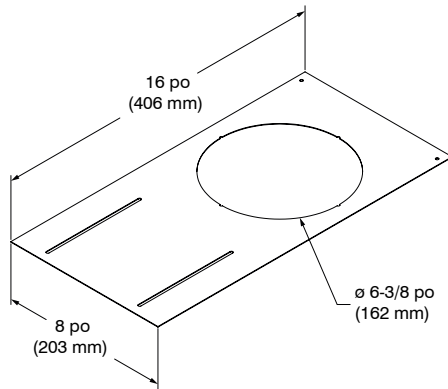

P6RN

P6RNW

OPTION RONDS RÉPARATEURS

Code : **RR6-11** (blanc mat)
RR6-12BR (nickel brossé)

Diamètre extérieur : ø 8 po (203 mm)
Diamètre intérieur : ø 6-3/8 po (162 mm)

OPTION CÂBLES

Code : **PRO-CBL6** (6 pi (2 m))
PRO-CBL20 (20 pi (6 m))