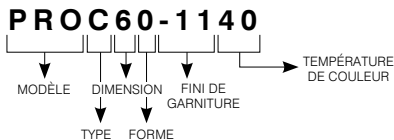

PROC60

Série Profilux 6 po

Unité complète : Garniture ronde à éclairage indirect à DEL incluant la boîte de jonction et son pilote

SPÉCIFICATIONS (SUITE)

MONTAGE	L'espace requis au-dessus du matériel de plafond est de 1-1/2 po (38 mm). L'épaisseur maximale du plafond est de 1 po (25 mm). Au-delà de cette épaisseur, les ressorts exerceront de moins en moins de pression entre la garniture et le plafond. La base de la garniture aura donc de la difficulté à épouser convenablement le plafond.
TROU DE PERÇAGE	ø 6-1/4 po (159 mm) MIN ø 6-1/4 po (159 mm) / MAX ø 7 po (178 mm)
BOÎTE DE JONCTION	Boîte de jonction avec connexion auxiliaire indépendante et trous en forme de serrure pour fixation à la structure. Inclut le pilote avec connecteurs rapides triples assemblés en usine. Un raccord de retenue 1/2 po (13 mm) pour câble d'alimentation gainé non-métallique également fourni ainsi que 2 vis et 2 ancrages pour fixation.
GRADATION	Compatible avec des gradateurs électroniques basse tension (ELV) et Incandescent (TRIAC) Veuillez consulter fréquemment la liste suggérée de gradateurs compatibles sur notre site Web : www.eclairagecontraste.com/fr
OPTIONS	• Câbles de 6 pi (2 m) et 20 pi (6 m) (voir code de commande) • Plaques de montage (voir code de commande) • Ronds réparateurs (voir code de commande)
HOMOLOGATION	Homologué ETL pour endroits secs et plafonds isolés (type IC)
GARANTIE	Garantie de 5 ans

EXEMPLE DE CODIFICATION

CODES DE COMMANDE

MODÈLE	TYPE	DIMENSION	FORME	FINIS DE GARNITURE	TEMPÉRATURES DE COULEUR
PRO	C	6	0		
PRO Profilux	C Éclairage indirect	6 6 pouces	0 Ronde	-11 Blanc mat -12BR Nickel brossé	30 3 000K 40 4 000K

CONTRASTE

1009, rue du Parc Industriel
Lévis (Québec) G6Z 1C5 Canada
Tél. : 1-888-839-4624
Télec. : 1-877-839-7057
eclairagecontraste.com/fr
info@contrastlighting.com

© 2017 Éclairage Contraste M.L. Inc.
Tous droits réservés

Éclairage Contraste M.L. Inc. se réserve le droit de modifier les spécifications et/ou de discontinuer tout produit en tout temps et ne pourra être tenu responsable pour toutes conséquences résultant de l'utilisation de cette publication.