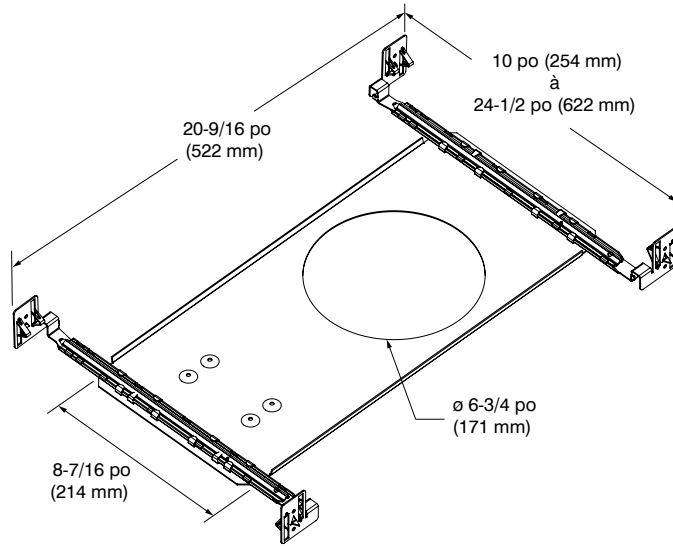

P6RN

P6RNW

OPTION RONDS RÉPARATEURS

Code : **RR6-11** (blanc mat)
RR6-12BR (nickel brossé)

Diamètre extérieur : ø 8 po (203 mm)
Diamètre intérieur : ø 6-3/8 po (162 mm)

OPTION CÂBLES

Code : **PRO-CBL6** (6 pi (2 m))
PRO-CBL20 (20 pi (6 m))