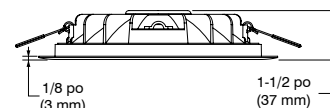

BOÎTE DE JONCTION

CONTRASTE

1009, rue du Parc Industriel
Lévis (Québec) G6Z 1C5 Canada
Tél. : 1-888-839-4624
Télec. : 1-877-839-7057
eclairagecontraste.com/fr
info@contrastlighting.com

© 2017 Éclairage Contraste M.L. Inc.
Tous droits réservés

Éclairage Contraste M.L. Inc. se réserve le droit de modifier les spécifications et/ou de discontinuer tout produit en tout temps et ne pourra être tenu responsable pour toutes conséquences résultant de l'utilisation de cette publication.