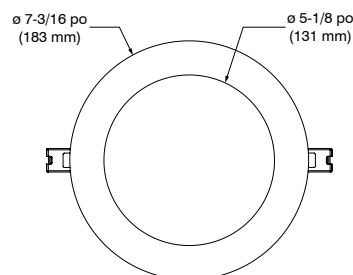

PROC60

Série Profilux 6 po

**Unité complète : Garniture ronde à éclairage indirect à DEL
incluant la boîte de jonction et son pilote**

Projet _____

Notes _____

Type de luminaire _____

Date _____

PROC60-11xx (illustrée)

Encastré ultra-mince à éclairage indirect DEL pour plafond isolé convenant aux endroits secs. Le profilé aminci de la garniture et les attaches à ressort permettent une installation rapide et sans tracas. Idéal pour les espaces restreints.

SPÉCIFICATIONS

TEMPÉRATURES DE COULEUR	3 000K et 4 000K
IRC	+80
MODULE DEL	Epistar 2835
TENSION	120 VAC
PUISSANCE	12 Watts
FACTEUR DE PUISSANCE	>85%
FLUX LUMINEUX	Jusqu'à 850 lumens, 71 lm/W
DURÉE DE VIE	L70 @ 50 000 heures
GARNITURE	Profilé aminci 1-1/2 po (38 mm) Finis blanc mat (-11) ou nickel brossé (-12BR) offerts. Fourni avec une pellicule de protection en plastique sur la face apparente afin de faciliter l'installation.
FAISCEAU	Faisceau extra-large → 150°
TYPE DE FIL	FT4

P6RN

P6RNW

OPTION RONDS RÉPARATEURS

Code : **RR6-11** (blanc mat)
RR6-12BR (nickel brossé)

Diamètre extérieur : ø 8 po (203 mm)
Diamètre intérieur : ø 6-3/8 po (162 mm)

OPTION CÂBLES

Code : **PRO-CBL6** (6 pi (2 m))
PRO-CBL20 (20 pi (6 m))