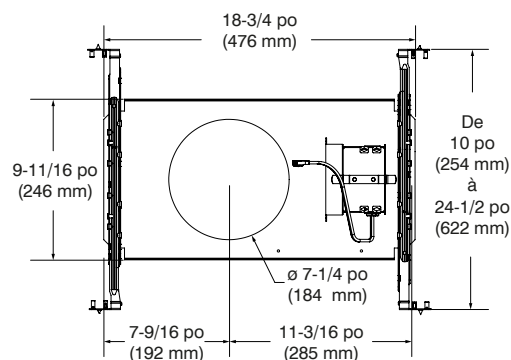

NWHE

HEXADEL 2.0 — Série 6 po

Boîtier nouvelle construction

Projet _____

Notes _____

Type de luminaire _____

Date _____

SPÉCIFICATIONS

DÉTAILS DU BOÎTIERS

Boîtier en acier galvanisé.
Boîte de jonction pouvant accueillir un maximum de 10 conducteurs de calibre 14, ou 8 conducteurs de calibre 12 (conducteurs 90°).
Accessible sous le plafond.

MONTAGE ET SUPPORT

Trou de perçage : \varnothing 7-1/4 po (184 mm)

Nécessite un dégagement de 6-3/4 po (172 mm) au-dessus du niveau du plafond.
Doit être installé à 3 po (76 mm) de tout matériau isolant.
Barres de montage ajustables et verrouillables de 10 po (254 mm) à 24-1/2 po (622 mm) pouvant s'adapter à la plupart des plafonds.
S'adapte aux plafonds jusqu'à 1-1/2 po (38 mm) d'épaisseur.
Ajustement parfait au plafond.
Aucune fuite de lumière.