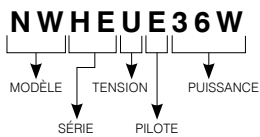

NWHE

HEXADEL 2.0 — Série 6 po

Boîtier nouvelle construction

SPÉCIFICATIONS (SUITE)

GARNITURES COMPATIBLES	HEF-xx (fixe) HED-xx (orientable)
HOMOLOGATION	• Homologué cULus E343977 pour endroits humides • Energy Star (en cours)
GARANTIE	Garantie de 5 ans sur le pilote DEL

EXEMPLE DE CODIFICATION

CODES DE COMMANDES

MODÈLE	SÉRIE	TENSION	PILOTES	PUISSANCES
NW	HE	U		
NW Boîtier nouvelle construction	HE HexaDEL	U Universel (120V/277V)	E ELV (aucune gradation en 277V) D 0-10V (Sinking Control) A Lutron Hi-Lume « A-Series », Eco System / 3 fils (CCR) (non disponible en 50W)	20W 2250 lumens 28W 3100 lumens 36W 3850 lumens 50W 5000 lumens

CONTRASTE