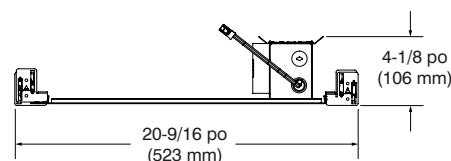

NWHE

HEXADEL 2.0 — Série 6 po

Boîtier nouvelle construction

Projet _____

Notes _____

Type de luminaire _____

Date _____

SPÉCIFICATIONS

DÉTAILS DU BOÎTIERS

Boîtier en acier galvanisé.
Boîte de jonction pouvant accueillir un maximum de 10 conducteurs de calibre 14, ou 8 conducteurs de calibre 12 (conducteurs 90°).
Accessible sous le plafond.

MONTAGE ET SUPPORT

Trou de perçage : \varnothing 7-1/4 po (184 mm)

Nécessite un dégagement de 6-3/4 po (172 mm) au-dessus du niveau du plafond.
Doit être installé à 3 po (76 mm) de tout matériau isolant.
Barres de montage ajustables et verrouillables de 10 po (254 mm) à 24-1/2 po (622 mm) pouvant s'adapter à la plupart des plafonds.
S'adapte aux plafonds jusqu'à 1-1/2 po (38 mm) d'épaisseur.
Ajustement parfait au plafond.
Aucune fuite de lumière.