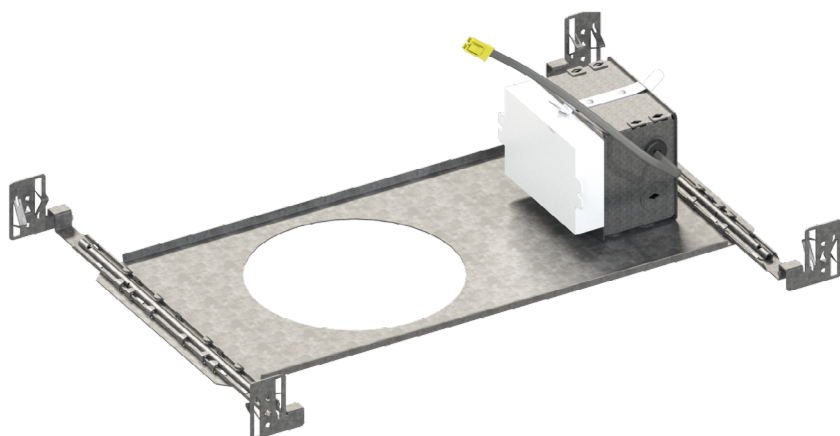

NWHE

HEXADEL 2.0 — Série 6 po

Boîtier nouvelle construction

Projet _____

Notes _____

Type de luminaire _____

Date _____

SPÉCIFICATIONS

DÉTAILS DU BOÎTIERS

Boîtier en acier galvanisé.
Boîte de jonction pouvant accueillir un maximum de 10 conducteurs de calibre 14, ou 8 conducteurs de calibre 12 (conducteurs 90°).
Accessible sous le plafond.

MONTAGE ET SUPPORT

Trou de perçage : \varnothing 7-1/4 po (184 mm)

Nécessite un dégagement de 6-3/4 po (172 mm) au-dessus du niveau du plafond.
Doit être installé à 3 po (76 mm) de tout matériau isolant.
Barres de montage ajustables et verrouillables de 10 po (254 mm) à 24-1/2 po (622 mm) pouvant s'adapter à la plupart des plafonds.
S'adapte aux plafonds jusqu'à 1-1/2 po (38 mm) d'épaisseur.
Ajustement parfait au plafond.
Aucune fuite de lumière.