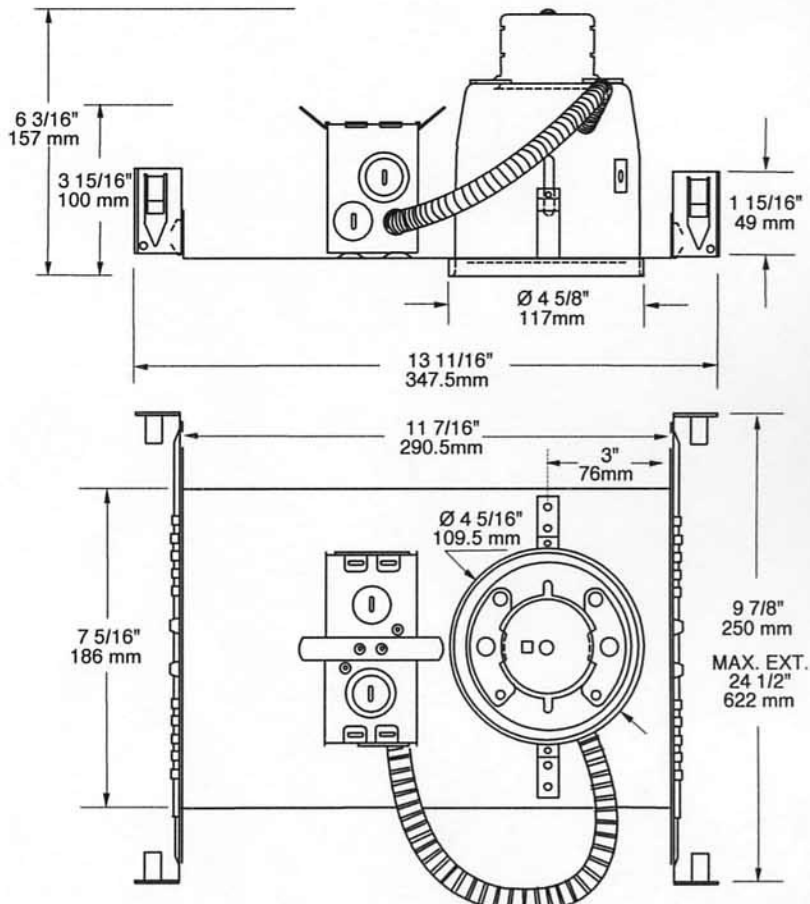

FEUILLE DE SPÉCIFICATION

PROJET No:

BOÎTIER DE TYPE "NON IC" NW2575CA

1. 4 5/16" (109.5 mm)
   - oui
   - **Voltage** 120 VOLTS
   - PAR30 75W max.
   - T°C 100°C No 027
   - **Numéro UL** E 174023
2. E Électronique M Magnétique C Court L Long

FINITIONS DISPONIBLES :
C2575 (Optional) REFRE2575-BK Black reflector
BAFRE2575-01 White baffle REFRE2575-CH Champagne
BAFRE2575-02 Black baffle REFRE2575-CL Clear reflector

Perçage : 4 5/8" (117 mm)

NOTES:
Accès facile sous le plafond
Pour plafond sans isolation.

PROJET

Votre projet : _____
_____
_____

Représentant: _____