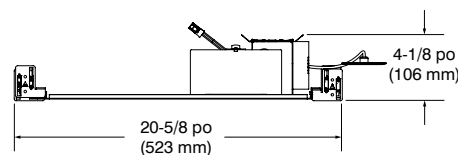

NWHE-EM

HEXADEL 2.0 — Série 6 po

Boîtier nouvelle construction avec éclairage d'urgence

Project _____

Notes _____

Fixture type _____

Date _____

SPÉCIFICATIONS

DÉTAILS DU BOÎTIERS

Boîtier en acier galvanisé.
Boîte de jonction pouvant accueillir un maximum de 10 conducteurs de calibre 14, ou 8 conducteurs de calibre 12 (conducteurs 90°).
Accessible sous le plafond.

ÉCLAIRAGE D'URGENCE

Durée de la période d'éclairage : 120 minutes minimum
Hauteur maximum d'installation : 50 pieds
Bouton de test avec 24 po de fil et plaque décorative (inclus)
Durée de vie de la batterie : 5 ans
1250 lumens en mode éclairage d'urgence