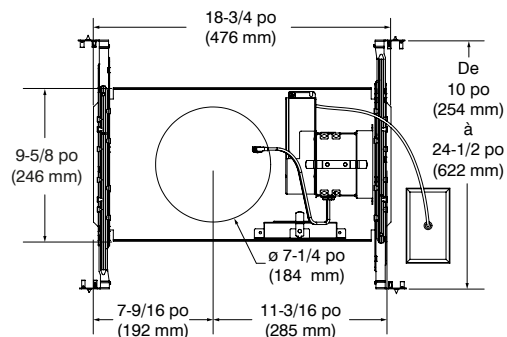

NWHE-EM

HEXADEL 2.0 — Série 6 po

Boîtier nouvelle construction avec éclairage d'urgence

Project _____

Notes _____

Fixture type _____

Date _____

SPÉCIFICATIONS

DÉTAILS DU BOÎTIERS

Boîtier en acier galvanisé.
Boîte de jonction pouvant accueillir un maximum de 10 conducteurs de calibre 14, ou 8 conducteurs de calibre 12 (conducteurs 90°).
Accessible sous le plafond.

ÉCLAIRAGE D'URGENCE

Durée de la période d'éclairage : 120 minutes minimum
Hauteur maximum d'installation : 50 pieds
Bouton de test avec 24 po de fil et plaque décorative (inclus)
Durée de vie de la batterie : 5 ans
1250 lumens en mode éclairage d'urgence

MONTAGE ET SUPPORT

Trou de perçage : ø 7-1/4 po (184 mm)
Nécessite un dégagement de 6-3/4 po (172 mm) au-dessus du niveau du plafond.
Doit être installé à 3 po (76 mm) de tout matériau isolant.
Barres de montage ajustables et verrouillables de 10 po (254 mm) à 24-1/2 po (622 mm) pouvant s'adapter à la plupart des plafonds.
S'adapte aux plafonds jusqu'à 1-1/2 po (38 mm) d'épaisseur.
Ajustement parfait au plafond.
Aucune fuite de lumière.