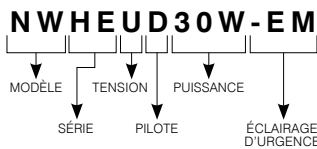

NWHE-EM

HEXADEL 2.0 — Série 6 po

Boîtier nouvelle construction avec éclairage d'urgence

SPÉCIFICATIONS (SUITE)

GARNITURES COMPATIBLES	HEF-xx (fixe) HED-xx (orientable)
HOMOLOGATION	- Homologué cULus E343977 pour endroits humides - Energy Star (en cours)
GARANTIE	Garantie de 5 ans sur le pilote DEL

EXEMPLE DE CODIFICATION

CODES DE COMMANDES

MODÈLE	SÉRIE	TENSION	PILOTE	PUISSANCES	ÉCLAIRAGE D'URGENCE
NW	HE	U	D		-EM
NW Boîtier nouvelle construction	HE HexaDEL	U Universel (120V/277V)	D 0-10V (Sinking Control)	20W 2250 lumens 28W 3100 lumens 36W 3850 lumens 50W 5000 lumens	-EM Éclairage d'urgence 1 250 lumens

CONTRASTE