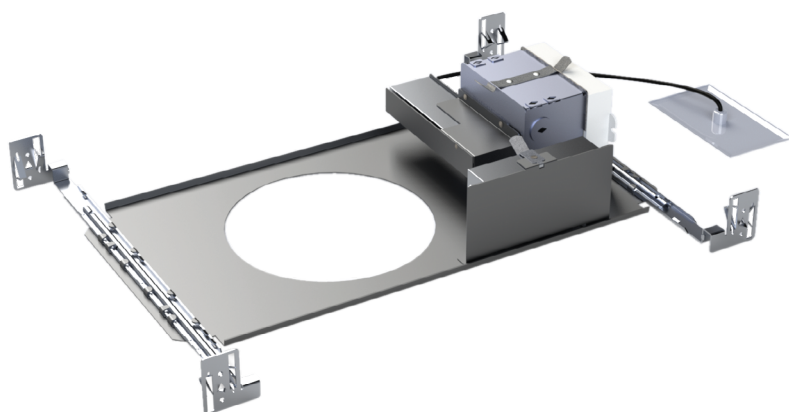

NWHE-EM

HEXADEL 2.0 — Série 6 po

Boîtier nouvelle construction avec éclairage d'urgence

Project _____

Notes _____

Fixture type _____

Date _____

SPÉCIFICATIONS

DÉTAILS DU BOÎTIERS

Boîtier en acier galvanisé.
Boîte de jonction pouvant accueillir un maximum de 10 conducteurs de calibre 14, ou 8 conducteurs de calibre 12 (conducteurs 90°).
Accessible sous le plafond.

ÉCLAIRAGE D'URGENCE

Durée de la période d'éclairage : 120 minutes minimum
Hauteur maximum d'installation : 50 pieds
Bouton de test avec 24 po de fil et plaque décorative (inclus)
Durée de vie de la batterie : 5 ans
1250 lumens en mode éclairage d'urgence

MONTAGE ET SUPPORT

Trou de perçage : ø 7-1/4 po (184 mm)
Nécessite un dégagement de 6-3/4 po (172 mm) au-dessus du niveau du plafond.
Doit être installé à 3 po (76 mm) de tout matériau isolant.
Barres de montage ajustables et verrouillables de 10 po (254 mm) à 24-1/2 po (622 mm) pouvant s'adapter à la plupart des plafonds.
S'adapte aux plafonds jusqu'à 1-1/2 po (38 mm) d'épaisseur.
Ajustement parfait au plafond.
Aucune fuite de lumière.