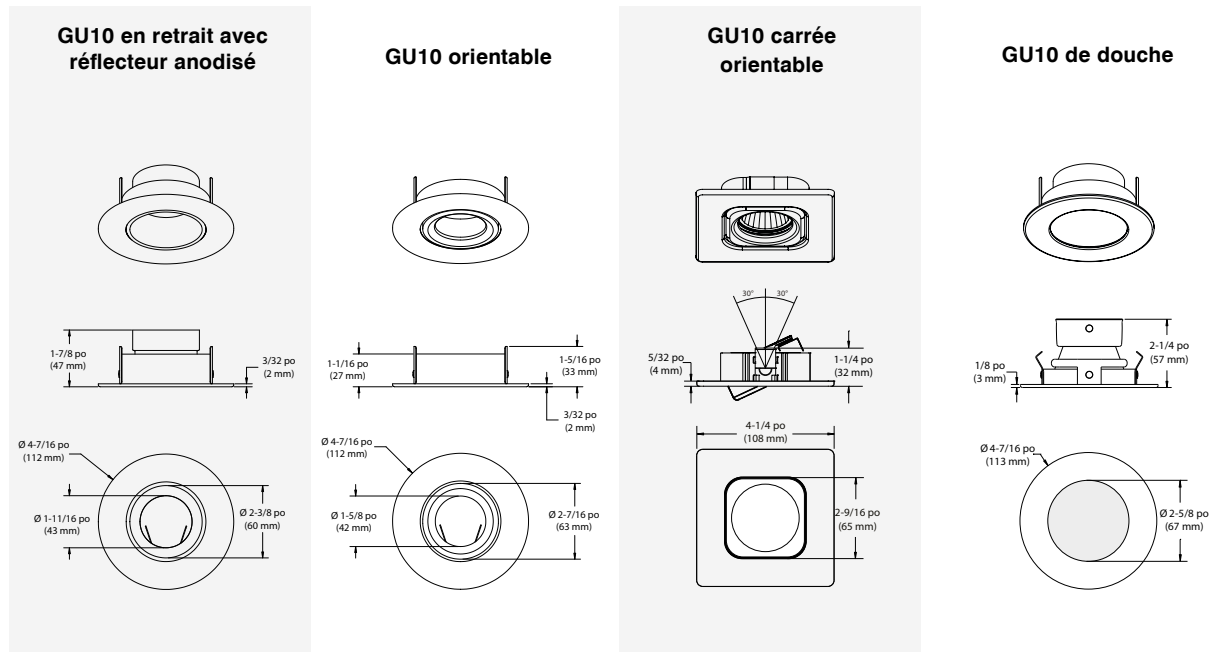

MINILUX

Série de 3-1/2 po

SPÉCIFICATIONS DE LA GARNITURE

SOURCE LUMINEUSE	GU10 DEL Haute luminosité Couleur : Blanc chaud (3 000K) 500 lumens à la sortie IRC : + 90 Angle du faisceau : 40° Durée de vie : 50 000 heures Consommation d'énergie : 7,5W Compatible avec la plupart des gradateurs incandescents, magnétiques basse tension (MLV) et électroniques basse tension (ELV).

Les progrès rapides des lampes DEL et des gradateurs associés nous obligent à effectuer des tests régulièrement. Veuillez consulter fréquemment la liste de compatibilité de gradateurs sur notre site Web : www.eclairagecontraste.com/fr

TYPE DE GARNITURES	Garniture ronde orientable jusqu'à 20° en fini blanc (-G01), blanc mat (-G11), étain satiné (-G13), et noir mat (-G22)
	Garniture carrée orientable jusqu'à 20° en fini blanc (-Q01), blanc mat (-Q11) et étain satiné (-Q13)
	Garniture en retrait avec réflecteur anodisé en fini blanc (-R01AN), blanc mat (-R11AN) et étain satiné (-R13AN)
	Garniture de douche en fini blanc (-S01), blanc mat (-S11) et étain satiné (-S13)

GARANTIE	• Boîtier et garnitures : 1 an • Lampes GU10, 50 000 heures (5 ans)