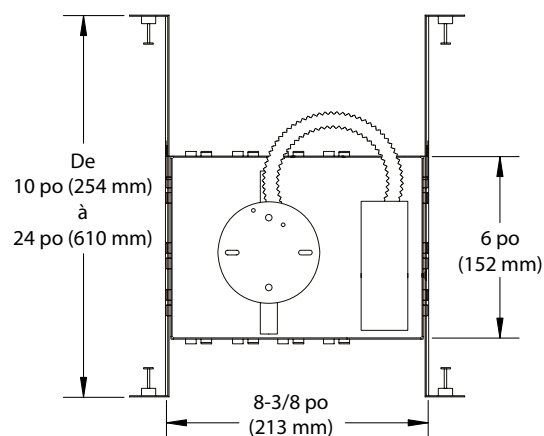

# MINILUX

Série de 3-1/2 po

**Unité complète : Boîtier nouvelle construction Non IC, garniture et lampe à DEL**

Projet

Notes

Type de luminaire

Date

GU10 DEL

## DESCRIPTION

Cadre de montage Non IC pour nouvelle construction convenant aux endroits humides et mouillés (garniture de douche seulement) à l'intérieur et à l'extérieur.

## SPÉCIFICATIONS DU BOÎTIER

DÉTAILS DU BOÎTIER	MAX 50W Acier galvanisé 0,030 po (0,76 mm) d'épaisseur Accessible sous le plafond	
MONTAGE ET SUPPORT	Ajustement parfait au plafond. Aucune fuite de lumière.	
FINITION DE PLAFOND	<b>Perçage</b> Ø 3-5/8 po (92 mm)	<b>Épaisseur</b> S'adapte à des plafonds jusqu'à 1-3/8 po (35 mm) d'épaisseur.
PROTECTION THERMIQUE	TC 105°C (221°F)	
TENSION	120 Volts	
HOMOLOGATIONS	<ul style="list-style-type: none"> <li>• Homologué cULus <b>E252582</b> pour endroits humides et mouillés (garniture de douche seulement)</li> <li>• Lampe homologuée Energy Star® incluse</li> </ul>	