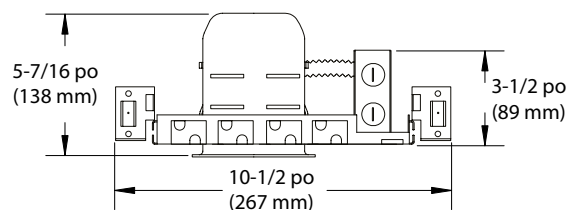

# MINILUX

Série de 3-1/2 po

**Unité complète : Boîtier nouvelle construction Non IC, garniture et lampe à DEL**

Projet

Notes

Type de luminaire

Date

GU10 DEL

## SPÉCIFICATIONS DU BOÎTIER

DÉTAILS DU BOÎTIER	MAX 50W Acier galvanisé 0,030 po (0,76 mm) d'épaisseur Accessible sous le plafond	
MONTAGE ET SUPPORT	Ajustement parfait au plafond. Aucune fuite de lumière.	
FINITION DE PLAFOND	<b>Perçage</b> Ø 3-5/8 po (92 mm)	<b>Épaisseur</b> S'adapte à des plafonds jusqu'à 1-3/8 po (35 mm) d'épaisseur.
PROTECTION THERMIQUE	TC 105°C (221°F)	
TENSION	120 Volts	
HOMOLOGATIONS	<ul style="list-style-type: none"> <li>• Homologué cULus <b>E252582</b> pour endroits humides et mouillés (garniture de douche seulement)</li> <li>• Lampe homologuée Energy Star® incluse</li> </ul>	