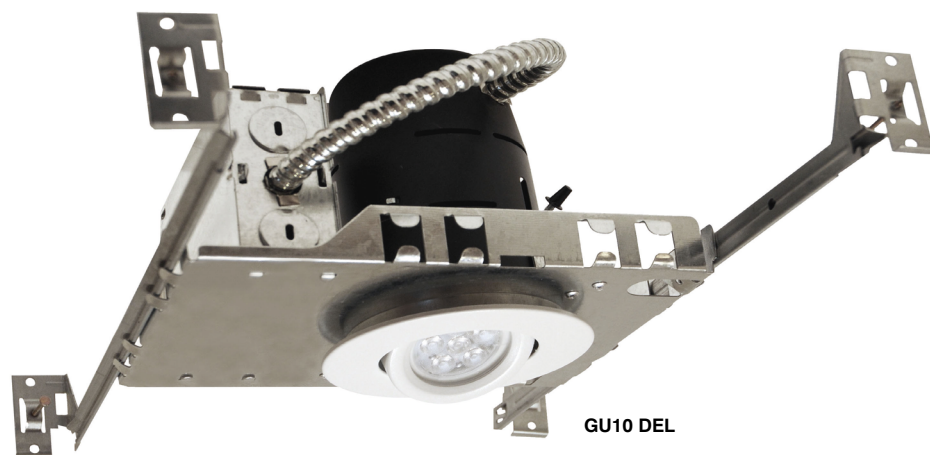

# MINILUX

Série de 3-1/2 po

**Unité complète : Boîtier nouvelle construction Non IC, garniture et lampe à DEL**

Projet

Notes

Type de luminaire

Date

GU10 DEL

## DESCRIPTION

Cadre de montage Non IC pour nouvelle construction convenant aux endroits humides et mouillés (garniture de douche seulement) à l'intérieur et à l'extérieur.

## SPÉCIFICATIONS DU BOÎTIER

DÉTAILS DU BOÎTIER	MAX 50W Acier galvanisé 0,030 po (0,76 mm) d'épaisseur Accessible sous le plafond	
MONTAGE ET SUPPORT	Ajustement parfait au plafond. Aucune fuite de lumière.	
FINITION DE PLAFOND	<b>Perçage</b> Ø 3-5/8 po (92 mm)	<b>Épaisseur</b> S'adapte à des plafonds jusqu'à 1-3/8 po (35 mm) d'épaisseur.
PROTECTION THERMIQUE	TC 105°C (221°F)	
TENSION	120 Volts	
HOMOLOGATIONS	<ul style="list-style-type: none"> <li>• Homologué cULus <b>E252582</b> pour endroits humides et mouillés (garniture de douche seulement)</li> <li>• Lampe homologuée Energy Star® incluse</li> </ul>	