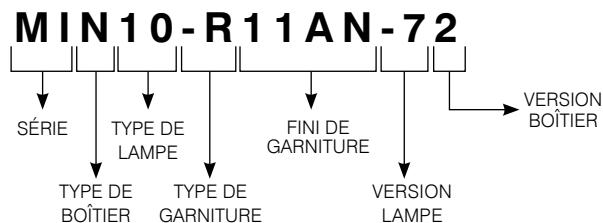

MINILUX

Série de 3-1/2 po

EXEMPLE DE CODIFICATION

CODES DE COMMANDE pour unité complète

SÉRIE	TYPE DE BOÎTIER	TYPE DE LAMPE	TYPE DE GARNITURE	FINI DE GARNITURE	VERSION LAMPE	VERSION BOÎTIER
MI	N	10			-7	2
MI	N Nouvelle construction	10 GU10	-G Orientable	01 Blanc 11 Blanc mat 13 Étain satiné 22 Noir mat	-7 Génération 7	2 Génération 2
			-R En retrait avec réflecteur anodisé	01AN Blanc 11AN Blanc mat 13AN Étain satiné	-7 Génération 7	2 Génération 2
			-S Douche	01 Blanc 11 Blanc mat 13 Étain satiné	-7 Génération 7	2 Génération 2
			-Q Carrée orientable	01 Blanc 11 Blanc mat 13 Étain satiné	-7 Génération 7	2 Génération 2

Note : Pour emballages entrepreneurs (6 unités complètes), ajouter **CPK** au début du code de commande.

Ex. : **CPKMIN10-G11-72**