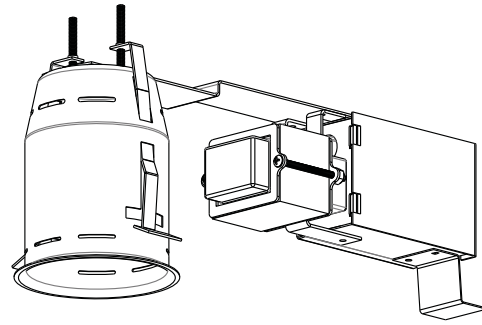

# IT4000M

BOÎTIER RÉNOVATEUR AVEC  
TRANSFORMATEUR MAGNÉTIQUE

	OUI
Lieu humide	
	MR16 35W MAX
MR16	
	Transformateur magnétique 120V / 12V
	IT4000M : 120 VOLTS (CAN & É.-U.)
Voltage	
	T°C 105°C No 029
Protection thermique	
	3 1/4" (82mm)
Perçage	
	E174023
UL LISTED	
	Dimensions hors tout : Longueur : 13" (330mm) Largeur : 4 1/4" (108mm) Hauteur : 6" (152mm)
Dimensions	

## SPÉCIFICATIONS TECHNIQUES

Acier galvanisé 0,021" (0,53mm) d'épaisseur.  
Accessible sous le plafond.  
Crochets brevetés PAT#CAN 2,088,648 et #USA 5,377,088.  
S'adapte à des plafonds jusqu'à 7/8" d'épaisseur.  
Ajustement parfait au plafond.  
Aucune fuite de lumière.