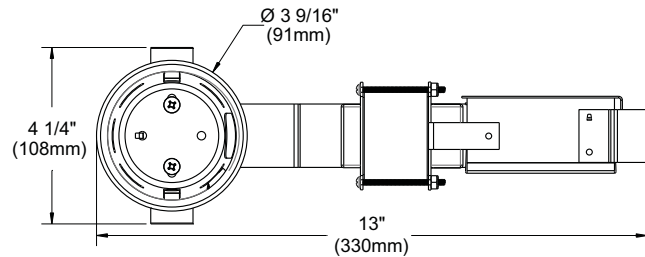

# IT4000M

BOÎTIER RÉNOVATEUR AVEC  
TRANSFORMATEUR MAGNÉTIQUE

	OUI
Lieu humide	
	MR16 35W MAX
MR16	
	Transformateur magnétique 120V / 12V
	IT4000M : 120 VOLTS (CAN & É.-U.)
Voltage	
	T°C 105°C No 029
Protection thermique	
	3 1/4" (82mm)
Perçage	
	E174023
UL LISTED	
	Dimensions hors tout : Longueur : 13" (330mm) Largeur : 4 1/4" (108mm) Hauteur : 6" (152mm)
Dimensions	

## SPÉCIFICATIONS TECHNIQUES

Acier galvanisé 0,021" (0,53mm) d'épaisseur.  
Accessible sous le plafond.  
Crochets brevetés PAT#CAN 2,088,648 et #USA 5,377,088.  
S'adapte à des plafonds jusqu'à 7/8" d'épaisseur.  
Ajustement parfait au plafond.  
Aucune fuite de lumière.