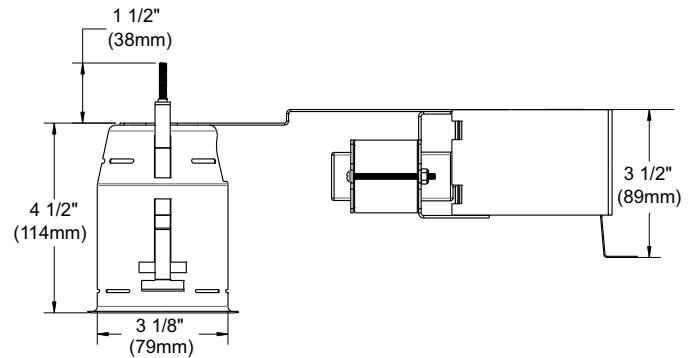

# IT4000M

BOÎTIER RÉNOVATEUR AVEC  
TRANSFORMATEUR MAGNÉTIQUE

	OUI
Lieu humide	
	MR16 35W MAX
MR16	
	Transformateur magnétique 120V / 12V
	IT4000M : 120 VOLTS (CAN & É.-U.)
Voltage	
	T°C 105°C No 029
Protection thermique	
	3 1/4" (82mm)
Perçage	
	E174023
UL LISTED	
	Dimensions hors tout : Longueur : 13" (330mm) Largeur : 4 1/4" (108mm) Hauteur : 6" (152mm)
Dimensions	

## SPÉCIFICATIONS TECHNIQUES

Acier galvanisé 0,021" (0,53mm) d'épaisseur.  
Accessible sous le plafond.  
Crochets brevetés PAT#CAN 2,088,648 et #USA 5,377,088.  
S'adapte à des plafonds jusqu'à 7/8" d'épaisseur.  
Ajustement parfait au plafond.  
Aucune fuite de lumière.