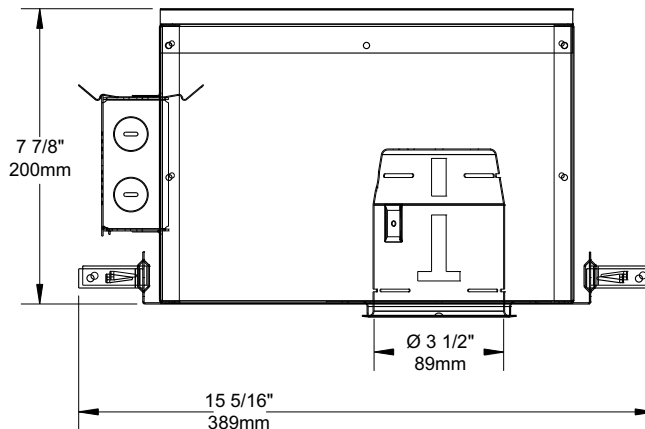

FINITIONS COMPATIBLES

MR16 20W

R3151	S3145D	T3000	T3250	T3500D
R3151W	S3151	T3100	T3260	T3500W
R3152	S3400	T3125	T3300	T3600
R3601	S3400D	T3145	T3400	T3602
R3601W	S3450	T3145D	T3400D	T3650
R3602	S3450D	T3145W	T3400W	T3652
R3651	S3500	T3152	T3450	T3700
R3651W	S3500D	T3165	T3450D	T3800
R3652	S3601	T3185	T3450W	T3850
S3145	S3651	T3200	T3500	T3900

OPTIONS

CHICAGO PLENUM

Conforme aux normes de la ville de Chicago pour les plafonds Plenum.

Code : ISMR3000E20P

TITLE 24

Code : ISMR3000E20W

SPÉCIFICATIONS TECHNIQUES

Acier galvanisé 0,021" (0,53mm) d'épaisseur.

Accessible sous le plafond.

Crochets brevetés PAT#CAN 2,088,648 et #USA 5,377,088.

S'adapte à des plafonds jusqu'à 7/8" d'épaisseur.

Ajustement parfait au plafond.

Aucune fuite de lumière.

Votre représentant : _____

Votre projet : _____

ÉCLAIRAGE
CONTRASTE

1009, rue du Parc Industriel, Saint-Jean-Chrysostome, Qc, CAN, G6Z1C5 Tél.: 1-888-839-4624 Fax : 1-877-839-7057

info@eclairagecontraste.com

www.eclairagecontraste.com

JUIN 2010