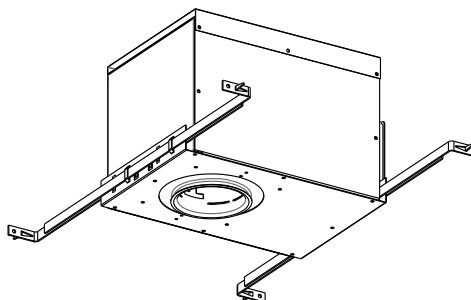

FEUILLE DE SPÉCIFICATIONS

3 1/2" SÉRIE 3000

ISMR3000E20

BOÎTIER POUR ISOLATION AVEC TRANSFORMATEUR ÉLECTRONIQUE

OUI

Lieu humide

MR16 20W MAX

MR16

CONVERTISSEUR ÉLECTRONIQUE

Voltage

120 VOLTS (CAN & É.-U.)

Protection thermique

T°C 95°C No 026

Perçage

3 3/4" (95mm)

LISTED

E174023

Dimensions

Dimensions hors tout :
Longueur : 15 5/16" (389mm)
Largeur : 8 1/4" (210mm)
Hauteur : 7 7/8" (200mm)