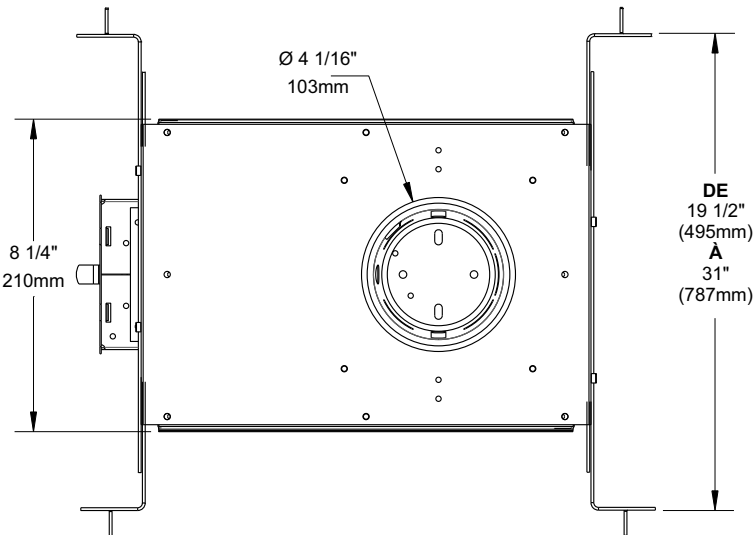

FINITIONS COMPATIBLES

MR16 20W

R3151	S3145D	T3000	T3250	T3500D
R3151W	S3151	T3100	T3260	T3500W
R3152	S3400	T3125	T3300	T3600
R3601	S3400D	T3145	T3400	T3602
R3601W	S3450	T3145D	T3400D	T3650
R3602	S3450D	T3145W	T3400W	T3652
R3651	S3500	T3152	T3450	T3700
R3651W	S3500D	T3165	T3450D	T3800
R3652	S3601	T3185	T3450W	T3850
S3145	S3651	T3200	T3500	T3900

OPTIONS

CHICAGO PLENUM

Conforme aux normes de la ville de Chicago pour les plafonds Plenum.

Code : ISMR3000E20P

TITLE 24

Code : ISMR3000E20W

SPÉCIFICATIONS TECHNIQUES

Acier galvanisé 0,021" (0,53mm) d'épaisseur.

Accessible sous le plafond.

Crochets brevetés PAT#CAN 2,088,648 et #USA 5,377,088.

S'adapte à des plafonds jusqu'à 7/8" d'épaisseur.

Ajustement parfait au plafond.

Aucune fuite de lumière.

Votre représentant : _____

Votre projet : _____

ÉCLAIRAGE
CONTRASTE

1009, rue du Parc Industriel, Saint-Jean-Chrysostome, Qc, CAN, G6Z1C5 Tél.: 1-888-839-4624 Fax : 1-877-839-7057

info@eclairagecontraste.com

www.eclairagecontraste.com

JUIN 2010