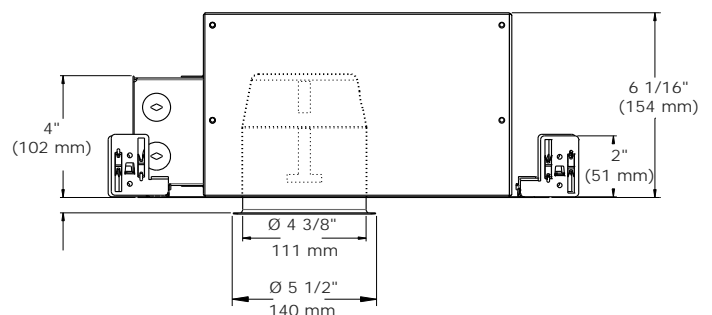

4 3/8" SÉRIE 2575

ISCA2575

BOÎTIER ISOLÉ

	Oui
Milieu humide	
	PAR30 75W Max.
PAR	
	120 V
Voltage	
	125°C No 032
Protection thermique	
	4 5/8" (117 mm)
Perçage	
	E174023
Dimensions	Dimensions hors-tout Longueur : 15 5/16" (389 mm) Largeur : 10" (254 mm) Hauteur : 6 1/16" (154 mm)

FINITIONS COMPATIBLES

C2575 (tous les finis standards sont disponibles)
BAFRE2575 (-01 blanc / -02 noir)
REFRE2575 (-BK noir / -CH champagne / -CL clair)
*La collerette C2575 requiert un déflecteur BAFRE2575 ou un réflecteur REFRE2575 pour être fixée.

OPTIONS

TITLE 24: Pour conformité aux normes California Title 24, ajouter "W" à la fin du code : ISCA2575W
CHICAGO PLENUM : Pour conformité aux normes Chicago Plenum requirements, ajouter "P" à la fin du code : ISCA25750P

SPÉCIFICATIONS TECHNIQUES

Acier galvanisé de 0,051" (1,3 mm) d'épaisseur.
Accessible sous le plafond.
Crochets brevetés PAT#CAN 2,088,648 et #USA 5,377,088.
S'adapte à des plafonds jusqu'à 7/8" (22 mm) d'épaisseur.
Ajustement parfait au plafond.
Aucune fuite de lumière.

FABRIQUÉ AU CANADA

UL LISTED
Certifié UL Standards

Projet _____

Représentant _____