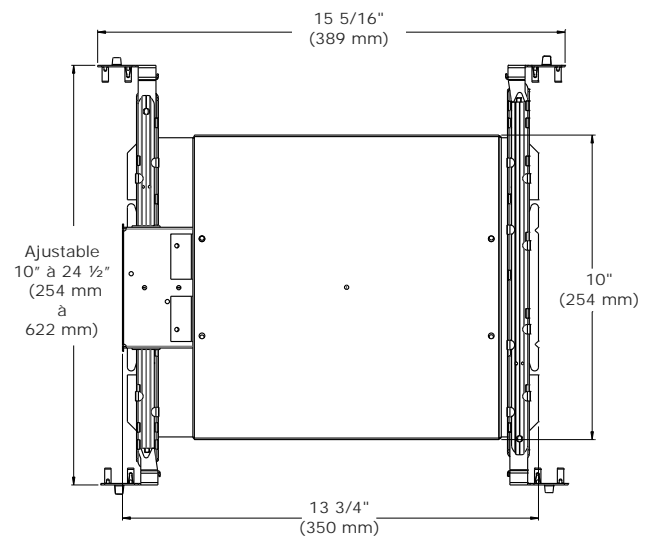

## BOÎTIER ISOLÉ

	Oui
Milieu humide	
	PAR30 75W Max.
PAR	
	120 V
Voltage	
	125°C No 032
Protection thermique	
	4 5/8" (117 mm)
Perçage	
	E174023
Dimensions	Dimensions hors-tout Longueur : 15 5/16" (389 mm) Largeur : 10" (254 mm) Hauteur : 6 1/16" (154 mm)

### SPÉCIFICATIONS TECHNIQUES

Acier galvanisé de 0,051" (1,3 mm) d'épaisseur.  
 Accessible sous le plafond.  
 Crochets brevetés PAT#CAN 2,088,648 et #USA 5,377,088.  
 S'adapte à des plafonds jusqu'à 7/8" (22 mm) d'épaisseur.  
 Ajustement parfait au plafond.  
 Aucune fuite de lumière.