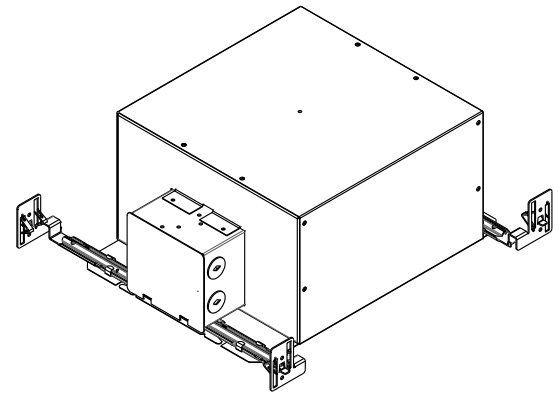

4 3/8" SÉRIE 2575

ISCA2575

BOÎTIER ISOLÉ

	Oui
Milieu humide	
	PAR30 75W Max.
PAR	
	120 V
Voltage	
	125°C No 032
Protection thermique	
	4 5/8" (117 mm)
Perçage	
	E174023
Dimensions	Dimensions hors-tout Longueur : 15 5/16" (389 mm) Largeur : 10" (254 mm) Hauteur : 6 1/16" (154 mm)

FINITIONS COMPATIBLES

C2575 (tous les finis standards sont disponibles)
BAFRE2575 (-01 blanc / -02 noir)
REFRE2575 (-BK noir / -CH champagne / -CL clair)
*La collerette C2575 requiert un déflecteur BAFRE2575 ou un réflecteur REFRE2575 pour être fixée.

OPTIONS

TITLE 24: Pour conformité aux normes California Title 24, ajouter "W" à la fin du code : ISCA2575W
CHICAGO PLENUM : Pour conformité aux normes Chicago Plenum requirements, ajouter "P" à la fin du code : ISCA25750P

SPÉCIFICATIONS TECHNIQUES

Acier galvanisé de 0,051" (1,3 mm) d'épaisseur.
Accessible sous le plafond.
Crochets brevetés PAT#CAN 2,088,648 et #USA 5,377,088.
S'adapte à des plafonds jusqu'à 7/8" (22 mm) d'épaisseur.
Ajustement parfait au plafond.
Aucune fuite de lumière.

FABRIQUÉ AU CANADA

UL LISTED
Certifié UL Standards

Projet _____

Représentant _____