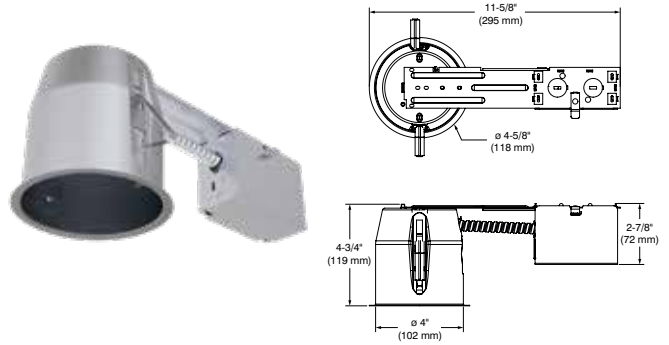

CUT OUT / TROU DE PERÇAGE

ø 4-1/4" (108 mm) / ø 4-1/4 po (108 mm)