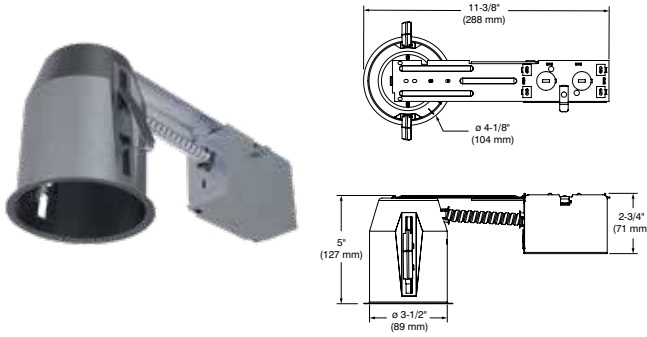

Housings-REMODEL / Boîtiers RÉNOVATEUR

3-1/2"

XR35GU10-L

CUT OUT / TROU DE PERÇAGE

ø 3-3/4" (96 mm) / ø 3-3/4 po (96 mm)

4"

XR40PAR-L