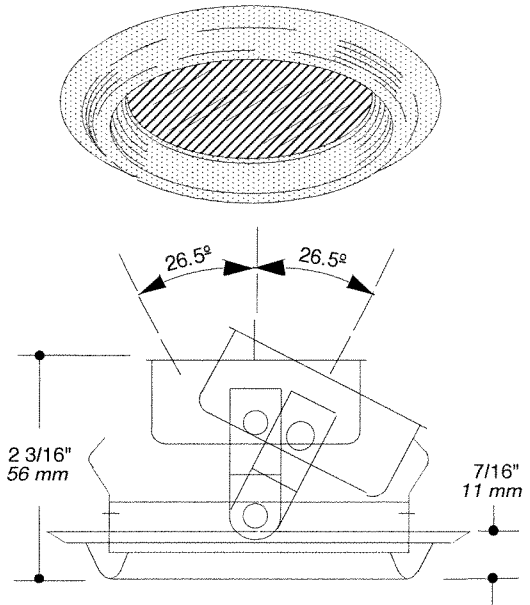

# FEUILLE DE SPÉCIFICATION

SÉRIE MR16 Basse tension (3 1/2")

PROJET No:

## S3500D DÉCOR, ORIENTABLE, DE DOUCHE

	26.5°
	oui (milieu mouillé)
	MR16 20-50W
	NW3000CM (37W) NW3000LM & NW3000LE (42W)
	IT3000LE / IT3000LM
	ISMR3000E20 / ISMR3000M20 ISMR3000M (35W)

E Électronique M Magnétique C Court L Long

NOTES:  
A MOINS D'AVIS CONTRAIRE LES FINITIONS  
SONT CONÇUES POUR L'INTÉRIEUR UNIQUEMENT

Vendue avec la lentille givrée de Ø 73mm  
( la lentille transparente est disponible sur demande )

**LES POTS NOIRS SONT OPTIONNELS**