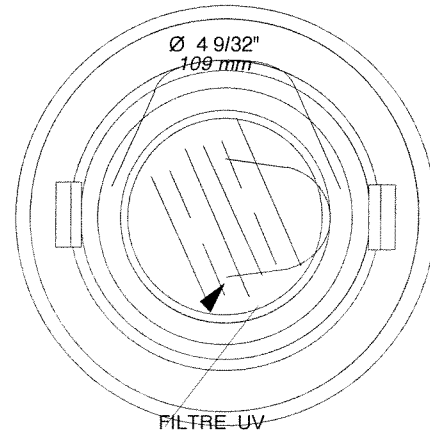

# FEUILLE DE SPÉCIFICATION

SÉRIE MR16 Basse tension (3 1/2")

PROJET No:

## S3500D DÉCOR, ORIENTABLE, DE DOUCHE

	26.5°
	oui (milieu mouillé)
	MR16 20-50W
	NW3000CM (37W) NW3000LM & NW3000LE (42W)
	IT3000LE / IT3000LM
	ISMR3000E20 / ISMR3000M20 ISMR3000M (35W)

E Électronique M Magnétique C Court L Long

NOTES:  
A MOINS D'AVIS CONTRAIRE LES FINITIONS  
SONT CONÇUES POUR L'INTÉRIEUR UNIQUEMENT

Vendue avec la lentille givrée de Ø 73mm  
( la lentille transparente est disponible sur demande )

**LES POTS NOIRS SONT OPTIONNELS**