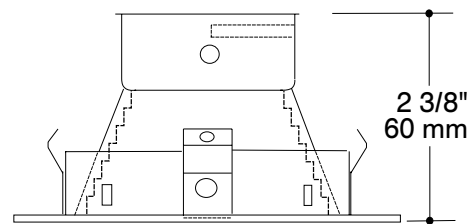

FEUILLE DE SPÉCIFICATION

SÉRIE MR16 BAS VOLTAGE (4")

PROJET No:

R2010V/ST- EN RETRAIT RÉFLEC. DE VERRE BLEU COBALT ÉTAGÉ

	oui
	MR16 20-50W

	NW2000LM

	IT2000E / IT2000M

	ISMR2000E35 / ISMR2000M

E Electronic **M** Magnetic **C** Short **L** Long

NOTES:
A MOINS D'AVIS CONTRAIRE LES FINITIONS
SONT CONÇUES POUR L'INTÉRIEUR UNIQUEMENT

Fini des réflecteurs en verre
R2000V Naturel
R2010V Bleu
R2030V Vert