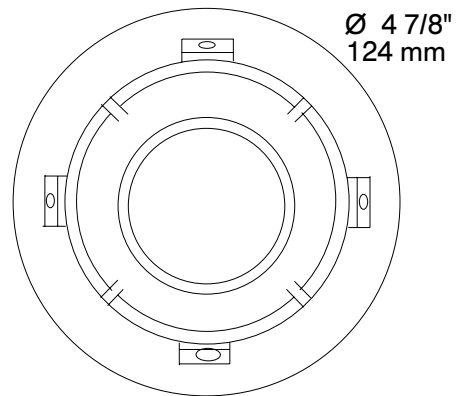

FEUILLE DE SPÉCIFICATION

SÉRIE MR16 BAS VOLTAGE (4")

PROJET No:

R2010V/ST- EN RETRAIT RÉFLEC. DE VERRE BLEU COBALT ÉTAGÉ

	oui
	MR16 20-50W

	NW2000LM

	IT2000E / IT2000M

	ISMR2000E35 / ISMR2000M

E Electronic **M** Magnetic **C** Short **L** Long

NOTES:
A MOINS D'AVIS CONTRAIRE LES FINITIONS
SONT CONÇUES POUR L'INTÉRIEUR UNIQUEMENT

Fini des réflecteurs en verre
R2000V Naturel
R2010V Bleu
R2030V Vert