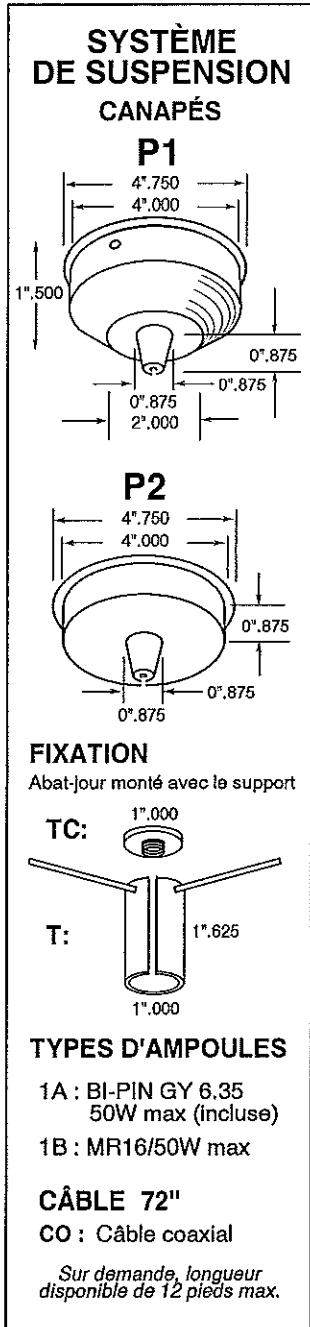

Verita # 66 SÉRIES GABY

- CAP Cappuccino
- CHO Chocolat
- EVA Eva
- KEN Kendo
- NEP Neptune
- SUN Sunset
- TOR Tornado
- VAN Vanille
- VOL Volcano

TYPES DE FINIS

- | | |
|---------------------------|--------------------------|
| 01 BLANC | 07 PLAQUÉ LAITON ANTIQUE |
| 02 NOIR | 08 PLAQUÉ ARGENT ANTIQUE |
| 03 PLAQUÉ OR 24K | 11 BLANC MAT |
| 04 PLAQUÉ CHROME | 12BR ÉTAIN BROSSÉ |
| 04BR PLAQUÉ CHROME BROSSÉ | 13 ÉTAIN SATINÉ |
| 05 BRONZE | 14 AMANDE |
| 06 CUIVRE ANTIQUE | |

COULEURS		TEXTURES	ASPECTS
"UNIE"	A Aubergine*	C Clair. <i>disponible mais Ce n'est pas dans le code pour CAP, KEN, NEP TOR, VOL.</i>	A1 - Craquelé
	B Bleu cobalt		A3 - Torsadé
	G Vert		A4 - Bullé
	M Ambre		<i>Couleur unie, sauf pour Aubergine et Blanc</i>
	N Naturel		
R Rouge			
W Blanc*			
"ART"	CAP Cappuccino	C Clair. <i>n'est pas dans le code pour les couleurs unies EVA et VANILLE</i>	Hauteur extérieure
	CHO Chocolat		16"
	EVA Eva		14"
	KEN Kendo		
	NEP Neptune		
"FANTASIE"	SUN Sunset	FF Givré Int./ext.	Hauteur intérieure
	TOR Tornado		13"
	VAN Vanille		11"
	VOL Volcano		
FAB Fantaisie Bleu	C clair n'est pas dans le code		
FAR Fantaisie Rouge			
FAW Fantaisie Blanc			
FAY Fantaisie Jaune			