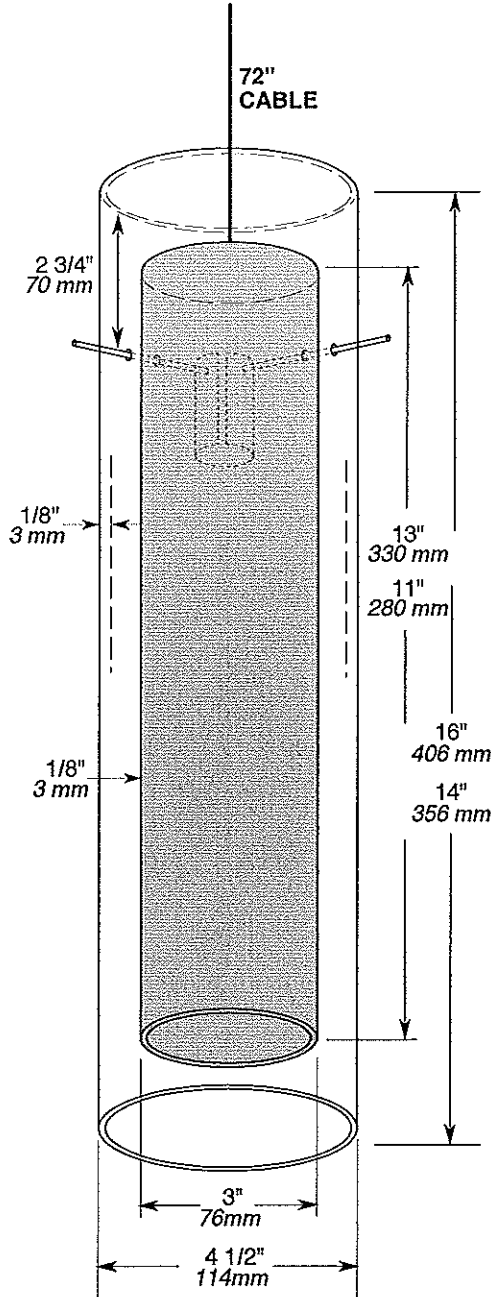

Verita # 66 SÉRIES GABY

- CAP Cappuccino
- CHO Chocolat
- EVA Eva
- KEN Kendo
- NEP Neptune
- SUN Sunset
- TOR Tornado
- VAN Vanille
- VOL Volcano

TYPES DE FINIS

- | | |
|---------------------------|--------------------------|
| 01 BLANC | 07 PLAQUÉ LAITON ANTIQUE |
| 02 NOIR | 08 PLAQUÉ ARGENT ANTIQUE |
| 03 PLAQUÉ OR 24K | 11 BLANC MAT |
| 04 PLAQUÉ CHROME | 12BR ÉTAIN BROSSÉ |
| 04BR PLAQUÉ CHROME BROSSÉ | 13 ÉTAIN SATINÉ |
| 05 BRONZE | 14 AMANDE |
| 06 CUIVRE ANTIQUE | |

COULEURS		TEXTURES	ASPECTS
"UNIE"	A Aubergine*	C Clair. <i>disponible mais Ce n'est pas dans le code pour CAP, KEN, NEP TOR, VOL.</i>	A1 - Craquelé
	B Bleu cobalt		A3 - Torsadé
	G Vert		A4 - Bullé
	M Ambre		<i>Couleur unie, sauf pour Aubergine et Blanc</i>
	N Naturel		
R Rouge			
W Blanc*			
"ART"	CAP Cappuccino	C Clair. <i>n'est pas dans le code pour les couleurs unies EVA et VANILLE</i>	Hauteur extérieure
	CHO Chocolat		16"
	EVA Eva		14"
	KEN Kendo		
	NEP Neptune		
"FANTASIE"	SUN Sunset	FF Givré Int./ext.	Hauteur intérieure
	TOR Tornado		13"
	VAN Vanille		11"
	VOL Volcano		
FAB Fantaisie Bleu	C clair n'est pas dans le code		
FAR Fantaisie Rouge			
FAW Fantaisie Blanc			
FAY Fantaisie Jaune			

EXEMPLE DE CODIFICATION

Abat-jour	Forme	Haut. ext. couleur	Haut. int. couleur
PS	66	16" Naturel clair	13" Bleu Givré/Givré
PS	66	14" Vanille clair	11" Naturel Givré/Givré

Système de suspension	Canapé	Couleur	Cable	Ampoule
	P1	04BR	Co	1A