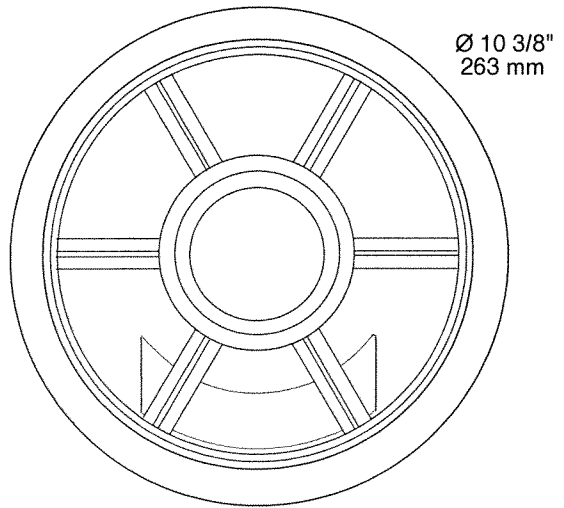

FR8T DÉFLECTEUR TURBO

	oui
	26 = 2 x 26w G24q-3 4 PIN DTT
	32 = 2 x 32w G24q-3 4 PIN TTT
	42 = 2 x 42w G24q-4 4 PIN TTT
	NWF8U26 - NWF8U326 NWF8U32 - NWF8U332 NWF8U42 - NWF8U342
	F8U26 - F8U326 F8U32 - F8U332 F8U42 - F8U342
	Réflecteur anodisé clair Faible irisation
	9 1/4" (253 mm)

NOTES:
A MOINS D'AVIS CONTRAIRE LES GARNITURES
SONT CONÇUES POUR L'INTÉRIEUR UNIQUEMENT

TYPES DE FINIS

01 BLANC	07 PLAQUÉ LAITON ANTIQUE
02 NOIR	08 PLAQUÉ ARGENT ANTIQUE
03 PLAQUÉ OR 24K	09 ACAJOU
04 CHROME	11 BLANC MAT
04BR CHROME BROSSÉ	12BR ÉTAIN BROSSÉ
05 BRONZE	13 ÉTAIN SATINÉ
06 CUIVRE ANTIQUE	14 AMANDE

PROJET

Votre projet : _____

_____

Représentant: _____