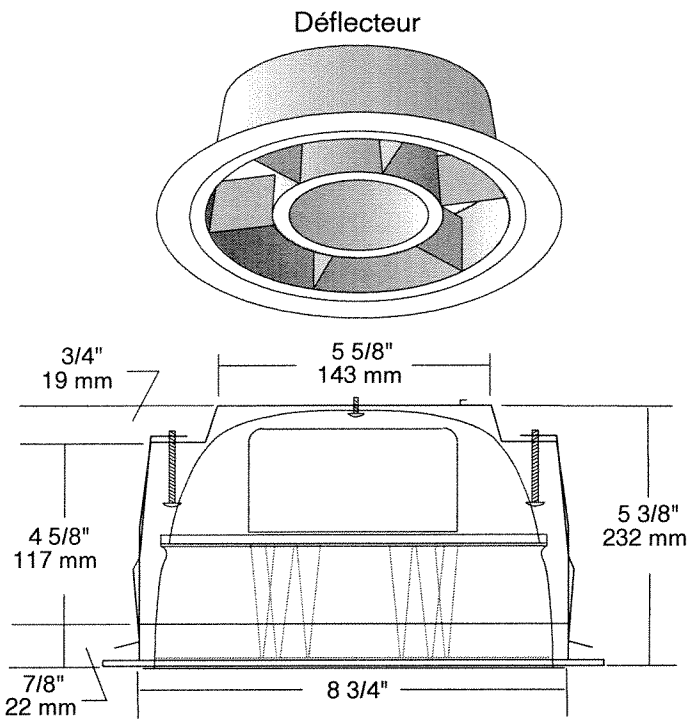

FR8T DÉFLECTEUR TURBO

	oui
	26 = 2 x 26w G24q-3 4 PIN DTT
	32 = 2 x 32w G24q-3 4 PIN TTT
	42 = 2 x 42w G24q-4 4 PIN TTT
	NWF8U26 - NWF8U326 NWF8U32 - NWF8U332 NWF8U42 - NWF8U342
	F8U26 - F8U326 F8U32 - F8U332 F8U42 - F8U342
	Réflecteur anodisé clair Faible irisation
	9 1/4" (253 mm)

NOTES:
A MOINS D'AVIS CONTRAIRE LES GARNITURES
SONT CONÇUES POUR L'INTÉRIEUR UNIQUEMENT

TYPES DE FINIS

01 BLANC	07 PLAQUÉ LAITON ANTIQUE
02 NOIR	08 PLAQUÉ ARGENT ANTIQUE
03 PLAQUÉ OR 24K	09 ACAJOU
04 CHROME	11 BLANC MAT
04BR CHROME BROSSÉ	12BR ÉTAIN BROSSÉ
05 BRONZE	13 ÉTAIN SATINÉ
06 CUIVRE ANTIQUE	14 AMANDE

PROJET

Votre projet : _____

_____

Représentant: _____