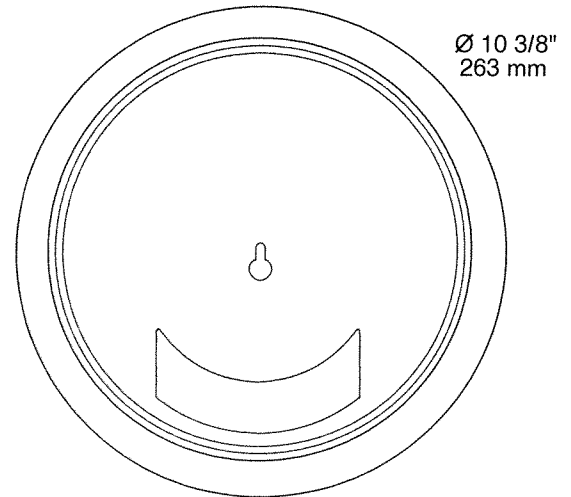

FEUILLE DE SPÉCIFICATION
FLUORESCENT COMPACT HORIZONTAL, SÉRIE (8'')

PROJET No:

FR80LB DÉFLECTEUR OUVERT AVEC LENTILLE "B"

	oui
	26 = 2 x 26w G24q-3 4 PIN DTT
	32 = 2 x 32w G24q-3 4 PIN TTT
	42 = 2 x 42w G24q-4 4 PIN TTT
	NWF8U26 - NWF8U326 NWF8U32 - NWF8U332 NWF8U42 - NWF8U342
	F8U26 - F8U326 F8U32 - F8U332 F8U42 - F8U342
	Réflecteur anodisé clair Faible irisation
	9 1/4" (253 mm)

NOTES:
A MOINS D'AVIS CONTRAIRE LES GARNITURES
SONT CONÇUES POUR L'INTÉRIEUR UNIQUEMENT

TYPES DE FINIS

01 BLANC	07 PLAQUÉ LAITON ANTIQUE
02 NOIR	08 PLAQUÉ ARGENT ANTIQUE
03 PLAQUÉ OR 24K	09 ACAJOU
04 CHROME	11 BLANC MAT
04BR CHROME BROSSÉ	12BR ÉTAIN BROSSÉ
05 BRONZE	13 ÉTAIN SATINÉ
06 CUIVRE ANTIQUE	14 AMANDE

PROJET

Votre projet : _____

Représentant: _____