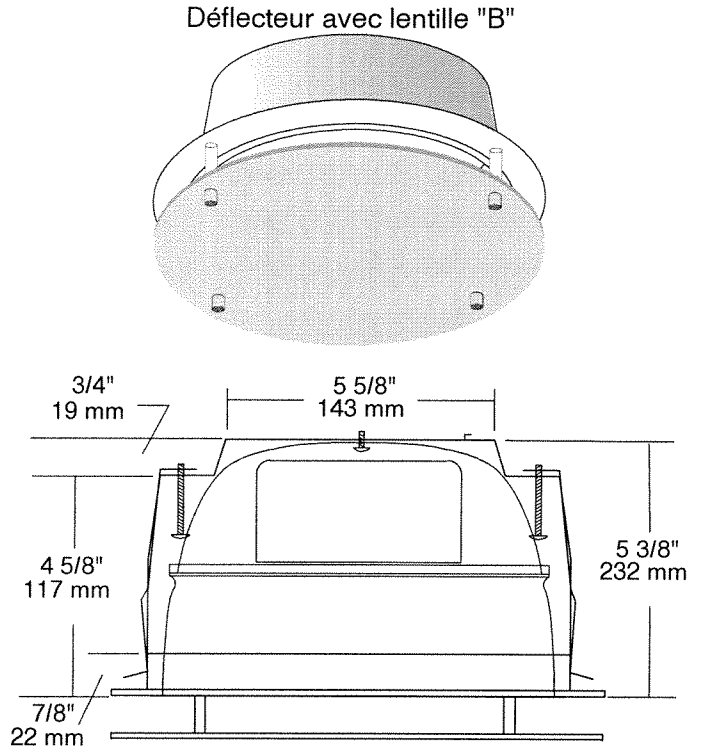

FEUILLE DE SPÉCIFICATION
FLUORESCENT COMPACT HORIZONTAL, SÉRIE (8'')

PROJET No:

FR80LB DÉFLECTEUR OUVERT AVEC LENTILLE "B"

	oui
	26 = 2 x 26w G24q-3 4 PIN DTT
	32 = 2 x 32w G24q-3 4 PIN TTT
	42 = 2 x 42w G24q-4 4 PIN TTT
	NWF8U26 - NWF8U326 NWF8U32 - NWF8U332 NWF8U42 - NWF8U342
	F8U26 - F8U326 F8U32 - F8U332 F8U42 - F8U342
	Réflecteur anodisé clair Faible irisation
	9 1/4" (253 mm)

NOTES:
A MOINS D'AVIS CONTRAIRE LES GARNITURES
SONT CONÇUES POUR L'INTÉRIEUR UNIQUEMENT

TYPES DE FINIS

01 BLANC	07 PLAQUÉ LAITON ANTIQUE
02 NOIR	08 PLAQUÉ ARGENT ANTIQUE
03 PLAQUÉ OR 24K	09 ACAJOU
04 CHROME	11 BLANC MAT
04BR CHROME BROSSÉ	12BR ÉTAIN BROSSÉ
05 BRONZE	13 ÉTAIN SATINÉ
06 CUIVRE ANTIQUE	14 AMANDE

PROJET

Votre projet : _____

Représentant: _____