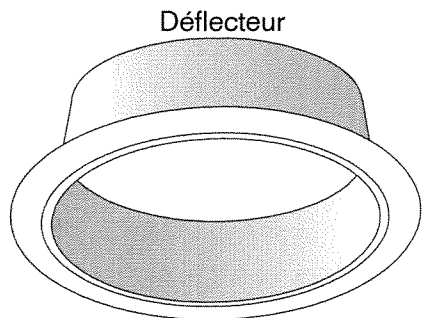

FEUILLE DE SPÉCIFICATION

FLUORESCENT COMPACT HORIZONTAL, SÉRIE (8")

FR80 DÉFLECTEUR OUVERT

PROJET No:

	oui
	26 = 2 x 26w G24q-3 4 PIN DTT
	32 = 2 x 32w G24q-3 4 PIN TTT
	42 = 2 x 42w G24q-4 4 PIN TTT
	NWF8U26 - NWF8U326 NWF8U32 - NWF8U332 NWF8U42 - NWF8U342
	F8U26 - F8U326 F8U32 - F8U332 F8U42 - F8U342
	Réflecteur anodisé clair Faible irisation
	9 1/4" (253 mm)

NOTES:
 A MOINS D'AVIS CONTRAIRE LES GARNITURES
 SONT CONÇUES POUR L'INTÉRIEUR UNIQUEMENT

TYPES DE FINIS

01 BLANC	07 PLAQUÉ LAITON ANTIQUE
02 NOIR	08 PLAQUÉ ARGENT ANTIQUE
03 PLAQUÉ OR 24K	09 ACAJOU
04 CHROME	11 BLANC MAT
04BR CHROME BROSSÉ	12BR ÉTAIN BROSSÉ
05 BRONZE	13 ÉTAIN SATINÉ
06 CUIVRE ANTIQUE	14 AMANDE