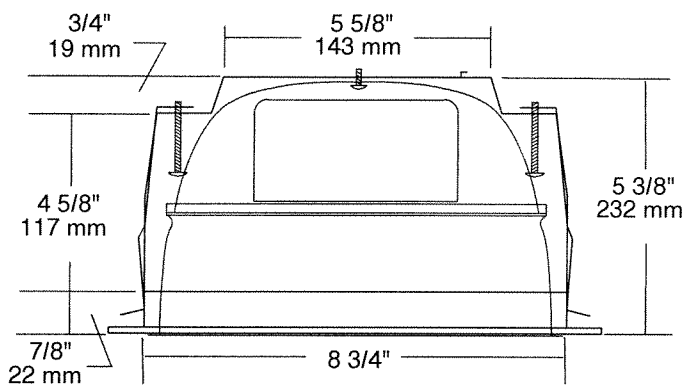

FEUILLE DE SPÉCIFICATION

FLUORESCENT COMPACT HORIZONTAL, SÉRIE (8")

FR80 DÉFLECTEUR OUVERT

PROJET No:
_____

	oui
	26 = 2 x 26w G24q-3 4 PIN DTT
	32 = 2 x 32w G24q-3 4 PIN TTT
	42 = 2 x 42w G24q-4 4 PIN TTT
	NWF8U26 - NWF8U326 NWF8U32 - NWF8U332 NWF8U42 - NWF8U342
	F8U26 - F8U326 F8U32 - F8U332 F8U42 - F8U342
	Réflecteur anodisé clair Faible irisation
	9 1/4" (253 mm)

NOTES:
A MOINS D'AVIS CONTRAIRE LES GARNITURES
SONT CONÇUES POUR L'INTÉRIEUR UNIQUEMENT

TYPES DE FINIS

01 BLANC	07 PLAQUÉ LAITON ANTIQUE
02 NOIR	08 PLAQUÉ ARGENT ANTIQUE
03 PLAQUÉ OR 24K	09 ACAJOU
04 CHROME	11 BLANC MAT
04BR CHROME BROSSÉ	12BR ÉTAIN BROSSÉ
05 BRONZE	13 ÉTAIN SATINÉ
06 CUIVRE ANTIQUE	14 AMANDE

PROJET

Votre projet : _____

_____

_____

Représentant: _____