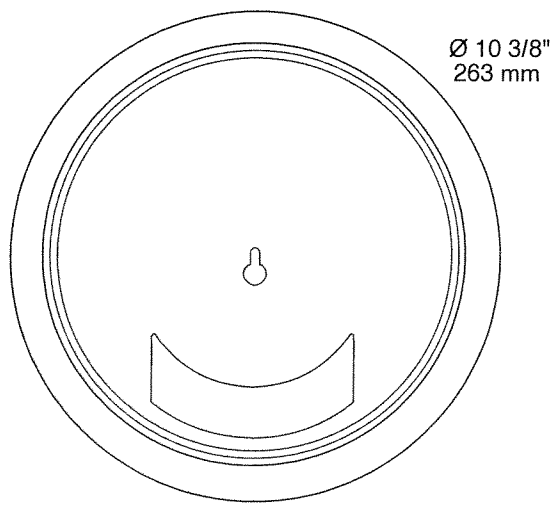

FEUILLE DE SPÉCIFICATION

FLUORESCENT COMPACT HORIZONTAL, SÉRIE (8")

FR80 DÉFLECTEUR OUVERT

PROJET No:
_____

	oui
	26 = 2 x 26w G24q-3 4 PIN DTT
	32 = 2 x 32w G24q-3 4 PIN TTT
	42 = 2 x 42w G24q-4 4 PIN TTT
	NWF8U26 - NWF8U326 NWF8U32 - NWF8U332 NWF8U42 - NWF8U342
	F8U26 - F8U326 F8U32 - F8U332 F8U42 - F8U342
	Réflecteur anodisé clair Faible irisation
	9 1/4" (253 mm)

NOTES:
A MOINS D'AVIS CONTRAIRE LES GARNITURES
SONT CONÇUES POUR L'INTÉRIEUR UNIQUEMENT

TYPES DE FINIS

01 BLANC	07 PLAQUÉ LAITON ANTIQUE
02 NOIR	08 PLAQUÉ ARGENT ANTIQUE
03 PLAQUÉ OR 24K	09 ACAJOU
04 CHROME	11 BLANC MAT
04BR CHROME BROSSÉ	12BR ÉTAIN BROSSÉ
05 BRONZE	13 ÉTAIN SATINÉ
06 CUIVRE ANTIQUE	14 AMANDE

PROJET

Votre projet : _____

_____

_____

Représentant: _____