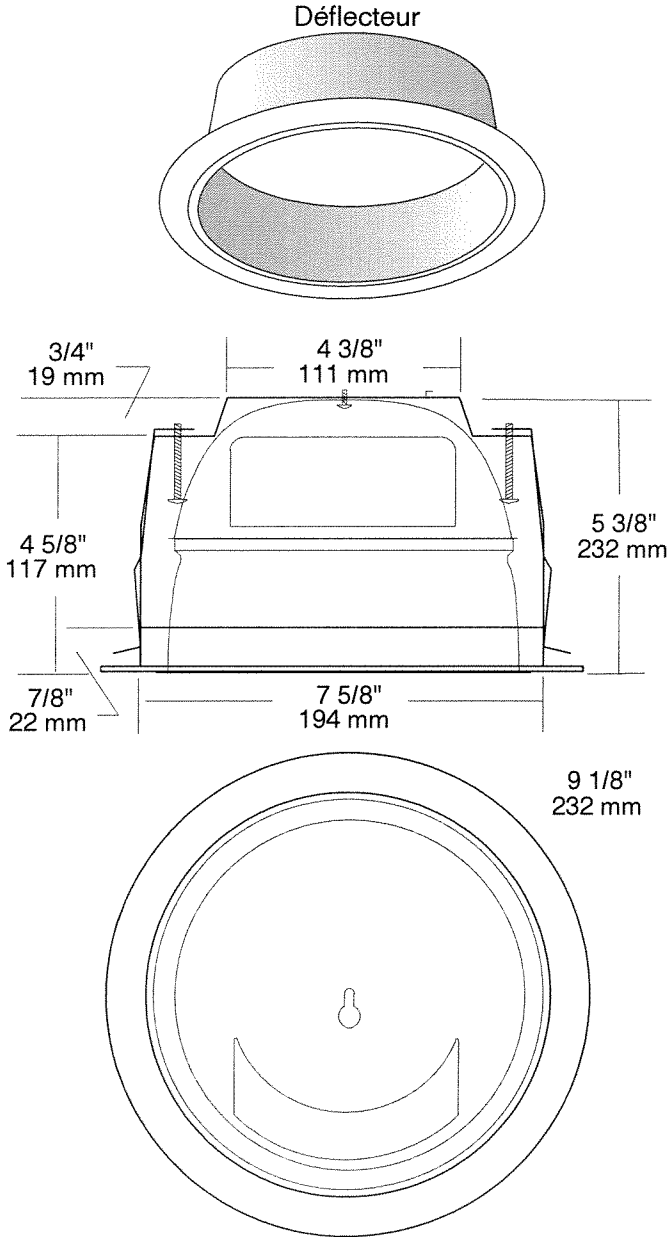

FEUILLE DE SPÉCIFICATION
FLUORESCENT COMPACT HORIZONTAL, SÉRIE (7")

PROJET No:
_____

FR70 DÉFLECTEUR OUVERT

	oui
	13 = 2 x 13w G24q-1 4 PIN DTT
	18 = 2 x 18w G24q-2 4 PIN DTT
	26 = 2 x 26w G24q-3 4 PIN DTT
	NWF7U13 - NWF7U313 NWF7U18 - NWF7U318 NWF7U26 - NWF7U326
	F7U13 - F7U313 F7U18 - F7U318 F7U26 - F7U326
	Réflecteur anodisé clair
	Faible irisation
	8" (203 mm)

NOTES:
A MOINS D'AVIS CONTRAIRE LES GARNITURES
SONT CONÇUES POUR L'INTÉRIEUR UNIQUEMENT

TYPES DE FINIS

01 BLANC	07 PLAQUÉ LAITON ANTIQUE
02 NOIR	08 PLAQUÉ ARGENT ANTIQUE
03 PLAQUÉ OR 24K	09 ACAJOU
04 CHROME	11 BLANC MAT
04BR CHROME BROSSÉ	12BR ÉTAIN BROSSÉ
05 BRONZE	13 ÉTAIN SATINÉ
06 CUIVRE ANTIQUE	14 AMANDE

PROJET

Votre projet : _____

Représentant: _____