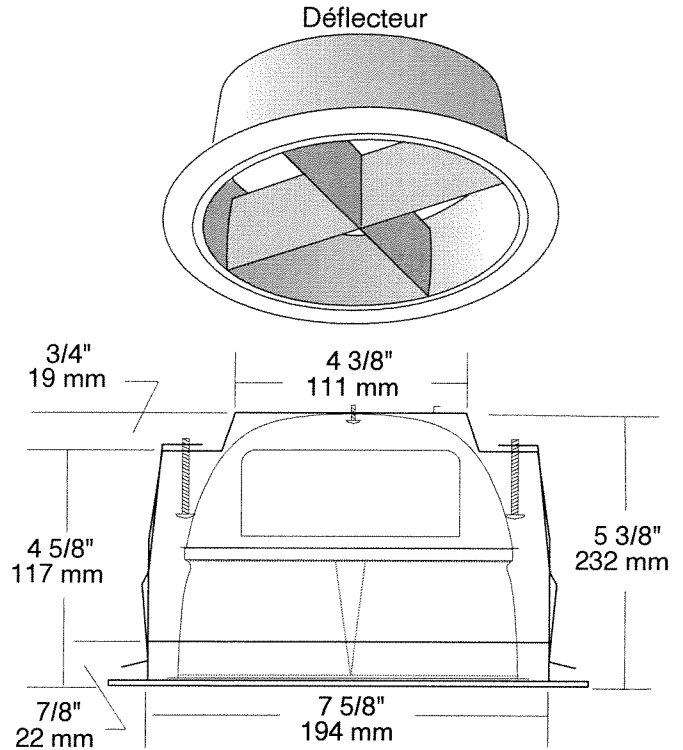

FEUILLE DE SPÉCIFICATION
FLUORESCENT COMPACT HORIZONTAL, SÉRIE (7")
FR7C DÉFLECTEUR EN CROIX

PROJET No:

	oui
	13 = 2 x 13w G24q-1 4 PIN DTT
	18 = 2 x 18w G24q-2 4 PIN DTT
	26 = 2 x 26w G24q-3 4 PIN DTT
	NWF7U13 - NWF7U313 NWF7U18 - NWF7U318 NWF7U26 - NWF7U326
	F7U13 - F7U313 F7U18 - F7U318 F7U26 - F7U326
	Réflecteur anodisé clair Faible irisation
	8" (203 mm)

NOTES:
A MOINS D'AVIS CONTRAIRE LES GARNITURES
SONT CONÇUES POUR L'INTÉRIEUR UNIQUEMENT

TYPES DE FINIS

01 BLANC	07 PLAQUÉ LAITON ANTIQUE
02 NOIR	08 PLAQUÉ ARGENT ANTIQUE
03 PLAQUÉ OR 24K	09 ACAJOU
04 CHROME	11 BLANC MAT
04BR CHROME BROSSÉ	12BR ÉTAIN BROSSÉ
05 BRONZE	13 ÉTAIN SATINÉ
06 CUIVRE ANTIQUE	14 AMANDE

PROJET

Votre projet : _____

Représentant: _____