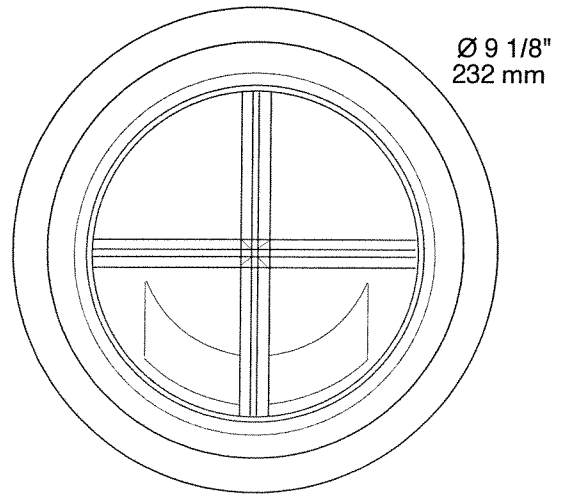

FEUILLE DE SPÉCIFICATION
FLUORESCENT COMPACT HORIZONTAL, SÉRIE (7")
FR7C DÉFLECTEUR EN CROIX

PROJET No:

	oui
	13 = 2 x 13w G24q-1 4 PIN DTT
	18 = 2 x 18w G24q-2 4 PIN DTT
	26 = 2 x 26w G24q-3 4 PIN DTT
	NWF7U13 - NWF7U313 NWF7U18 - NWF7U318 NWF7U26 - NWF7U326
	F7U13 - F7U313 F7U18 - F7U318 F7U26 - F7U326
	Réflecteur anodisé clair Faible irisation
	8" (203 mm)

NOTES:
A MOINS D'AVIS CONTRAIRE LES GARNITURES
SONT CONÇUES POUR L'INTÉRIEUR UNIQUEMENT

TYPES DE FINIS

01 BLANC	07 PLAQUÉ LAITON ANTIQUE
02 NOIR	08 PLAQUÉ ARGENT ANTIQUE
03 PLAQUÉ OR 24K	09 ACAJOU
04 CHROME	11 BLANC MAT
04BR CHROME BROSSÉ	12BR ÉTAIN BROSSÉ
05 BRONZE	13 ÉTAIN SATINÉ
06 CUIVRE ANTIQUE	14 AMANDE

PROJET

Votre projet : _____

Représentant: _____