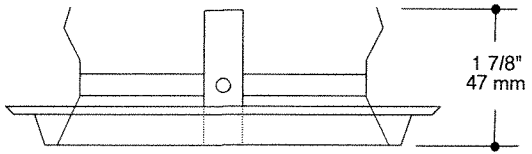

FEUILLE DE SPÉCIFICATION
FLUORESCENT COMPACT VERTICAL, SÉRIE (4")

PROJET No:

FB2675 GARNITURE DÉCOR

	oui
	13 = 13w G24q-1 4 PIN DTT
	18 = 18w G24q-2 4 PIN TTT
	26 = 26w G24q-3 4 PIN TTT
	32 = 32w G24q-4 4 PIN TTT
	NWF2675RU13 - NWF2675RU313 NWF2675RU18 - NWF2675RU318 NWF2675RU32 - NWF2675RU332
	F2675RU13 - F2675RU313 F2675RU18 - F2675RU318 F2675RU32 - F2675RU332
	ISF2675RU13 - ISF2675RU313 ISF2675RU18 - ISF2675RU318 ISF2675RU32 - ISF2675RU332
	Specular Clear Low Iridescent
	4 5/8" (118 mm)