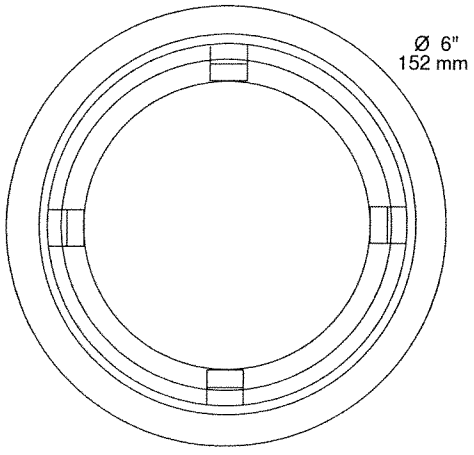

FEUILLE DE SPÉCIFICATION
FLUORESCENT COMPACT VERTICAL, SÉRIE (4")

PROJET No:

FB2675 GARNITURE DÉCOR

	oui
	13 = 13w G24q-1 4 PIN DTT
	18 = 18w G24q-2 4 PIN TTT
	26 = 26w G24q-3 4 PIN TTT
	32 = 32w G24q-4 4 PIN TTT
	NWF2675RU13 - NWF2675RU313 NWF2675RU18 - NWF2675RU318 NWF2675RU32 - NWF2675RU332
	F2675RU13 - F2675RU313 F2675RU18 - F2675RU318 F2675RU32 - F2675RU332
	ISF2675RU13 - ISF2675RU313 ISF2675RU18 - ISF2675RU318 ISF2675RU32 - ISF2675RU332
	Specular Clear Low Iridescent
	4 5/8" (118 mm)