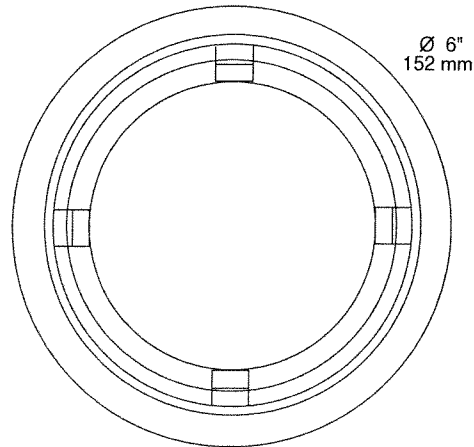

FEUILLE DE SPÉCIFICATION
FLUORESCENT COMPACT VERTICAL, SÉRIE (4")

PROJET No:

B2675 DÉCOR

	_____
	oui
	_____
	13 = 13w GX23-2 2 PIN DTT
	_____
	CL : Clair CH : Champagne
	_____
	NW2675F
	_____
	F2675R
	_____
	ISF2675R
	_____
	4 5/8" (118 mm)