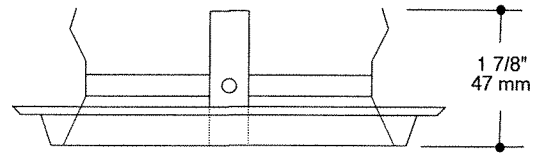

FEUILLE DE SPÉCIFICATION
FLUORESCENT COMPACT VERTICAL, SÉRIE (4")

PROJET No:

B2675 DÉCOR

	_____
	oui
	_____
	13 = 13w GX23-2 2 PIN DTT
	_____
	CL : Clair CH : Champagne
	_____
	NW2675F
	_____
	F2675R
	_____
	ISF2675R
	_____
	4 5/8" (118 mm)