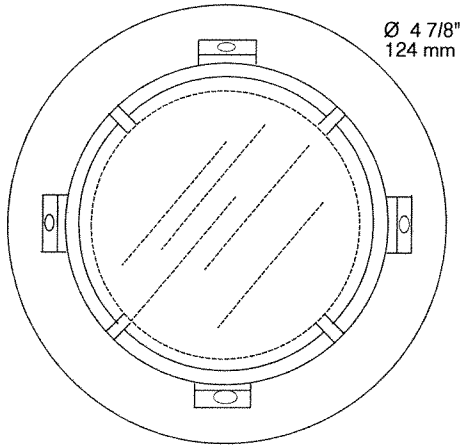

FEUILLE DE SPÉCIFICATION

FLUORESCENT COMPACT VERTICAL, SÉRIE (4")

A2450S GARNITURE MINCE DE DOUCHE

PROJET No:

	oui (endroit mouillé)
	13 = 13w GX23-2 2 PIN DTT
	18 = 18w G24q-2 4 PIN TTT
	26 = 26w G24q-3 4 PIN TTT
	NW2000LF NWF2000LU18 - NWF2000U318 NWF2000LU26 - NWF2000LU326
	F2000LU18 - F2000LU318 F2000LU26 - F2000LU326
	ISF2000L ISF2000LU18 - ISF2000LU318
	4 1/4" (107 mm)