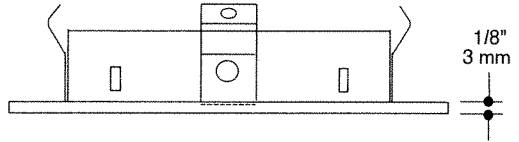

FEUILLE DE SPÉCIFICATION

FLUORESCENT COMPACT VERTICAL, SÉRIE (4")

A2450S GARNITURE MINCE DE DOUCHE

PROJET No:

	oui (endroit mouillé)
	13 = 13w GX23-2 2 PIN DTT
	18 = 18w G24q-2 4 PIN TTT
	26 = 26w G24q-3 4 PIN TTT
	NW2000LF NWF2000LU18 - NWF2000U318 NWF2000LU26 - NWF2000LU326
	F2000LU18 - F2000LU318 F2000LU26 - F2000LU326
	ISF2000L ISF2000LU18 - ISF2000LU318
	4 1/4" (107 mm)