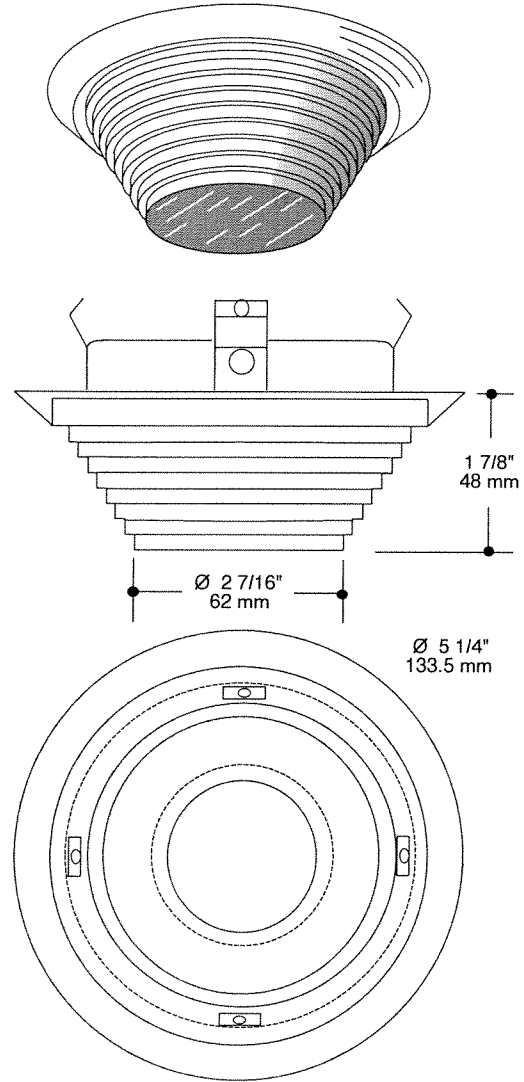

FEUILLE DE SPÉCIFICATION
FLUORESCENT COMPACT VERTICAL, SÉRIE (4")

PROJET No:
_____

A2010VS VERRE BLEU COBALT GIVRÉ ÉTAGÉ DE DOUCHE

	oui (endroit mouillé)
	13 = 13w GX23-2 2 PIN DTT
	13 = 13w G24q-1 4 PIN DTT
	18 = 18w G24q-2 4 PIN TTT
	26 = 26w G24q-3 4 PIN TTT
	NWF2000U13 - NWF2000U313 NWF2000U18 - NWF2000U318 NWF2000U26 - NWF2000U326
	F2000 F2000U13 - F2000U313 F2000U18 - F2000U318 F2000U26 - F2000U326
	ISF2000 ISF2000U13 - ISF2000U313 ISF2000U18 - ISF2000U318
	4 1/4" (107 mm)

NOTES:
A MOINS D'AVIS CONTRAIRE LES GARNITURES
SONT CONÇUES POUR L'INTÉRIEUR UNIQUEMENT

TYPES DE FINIS

01 BLANC	07 PLAQUÉ LAITON ANTIQUE
02 NOIR	08 PLAQUÉ ARGENT ANTIQUE
03 PLAQUÉ OR 24K	09 ACAJOU
04 CHROME	11 BLANC MAT
04BR CHROME BROSSÉ	12BR ÉTAIN BROSSÉ
05 BRONZE	13 ÉTAIN SATINÉ
06 CUIVRE ANTIQUE	14 AMANDE

PROJET

Votre projet : _____
_____
_____

Représentant: _____

SEPT 2006