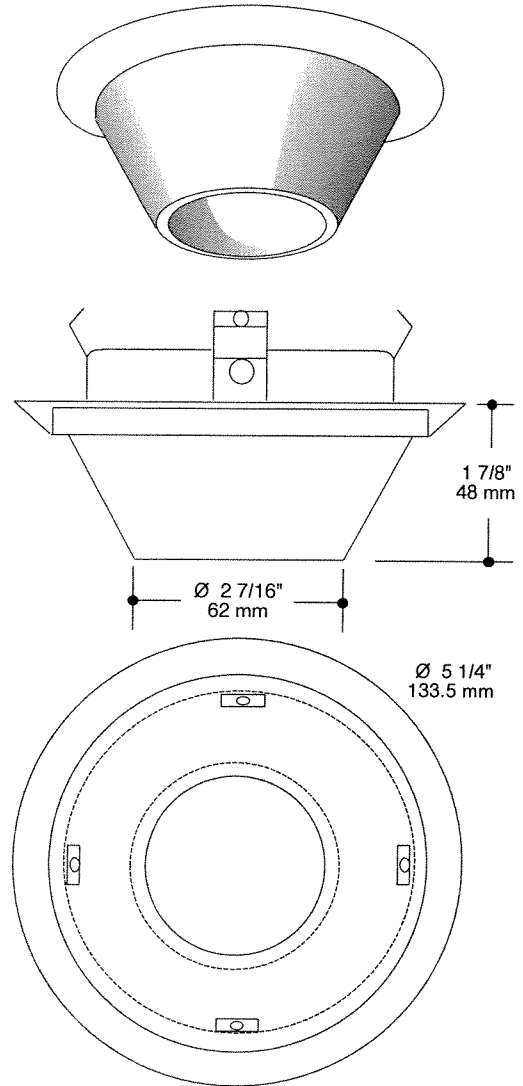

FEUILLE DE SPÉCIFICATION
FLUORESCENT COMPACT VERTICAL, SÉRIE (4")
A2010VL VERRE LISSE BLEU COBALT GIVRÉ

PROJET No:

	oui
	13 = 13w GX23-2 2 PIN DTT
	13 = 13w G24q-1 4 PIN DTT
	18 = 18w G24q-2 4 PIN TTT
	26 = 26w G24q-3 4 PIN TTT
	NWF2000U13 - NWF2000U313 NWF2000U18 - NWF2000U318 NWF2000U26 - NWF2000U326
	F2000 F2000U13 - F2000U313 F2000U18 - F2000U318 F2000U26 - F2000U326
	ISF2000 ISF2000U13 - ISF2000U313 ISF2000U18 - ISF2000U318
	4 1/4" (107 mm)

NOTES:
**A MOINS D'AVIS CONTRAIRE LES GARNITURES
SONT CONÇUES POUR L'INTÉRIEUR UNIQUEMENT**

TYPES DE FINIS

01 BLANC	07 PLAQUÉ LAITON ANTIQUE
02 NOIR	08 PLAQUÉ ARGENT ANTIQUE
03 PLAQUÉ OR 24K	09 ACAJOU
04 CHROME	11 BLANC MAT
04BR CHROME BROSSÉ	12BR ÉTAIN BROSSÉ
05 BRONZE	13 ÉTAIN SATINÉ
06 CUIVRE ANTIQUE	14 AMANDE

PROJET

Votre projet : _____
_____
_____

Représentant: _____