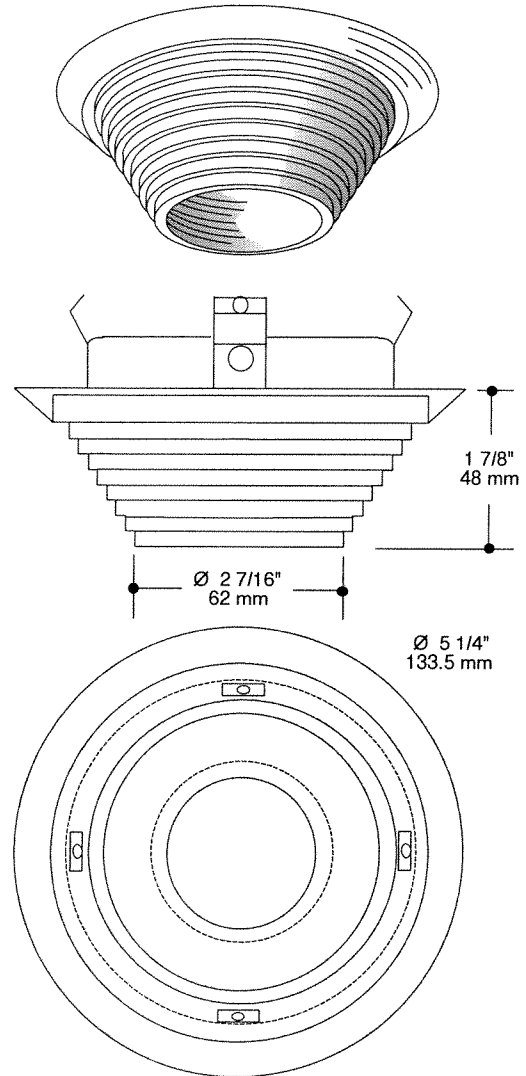

FEUILLE DE SPÉCIFICATION

FLUORESCENT COMPACT VERTICAL, SÉRIE (4")

PROJET No:

A2010V VERRE BLEU COBALT GIVRÉ ÉTAGÉ

	oui
	13 = 13w GX23-2 2 PIN DTT
	13 = 13w G24q-1 4 PIN DTT
	18 = 18w G24q-2 4 PIN TTT
	26 = 26w G24q-3 4 PIN TTT
	NWF2000U13 - NWF2000U313 NWF2000U18 - NWF2000U318 NWF2000U26 - NWF2000U326
	F2000 F2000U13 - F2000U313 F2000U18 - F2000U318 F2000U26 - F2000U326
	ISF2000 ISF2000U13 - ISF2000U313 ISF2000U18 - ISF2000U318
	4 1/4" (107 mm)

NOTES:

A MOINS D'AVIS CONTRAIRE LES GARNITURES SONT CONÇUES POUR L'INTÉRIEUR UNIQUEMENT

TYPES DE FINIS

01 BLANC	07 PLAQUÉ LAITON ANTIQUE
02 NOIR	08 PLAQUÉ ARGENT ANTIQUE
03 PLAQUÉ OR 24K	09 ACAJOU
04 CHROME	11 BLANC MAT
04BR CHROME BROSSÉ	12BR ÉTAIN BROSSÉ
05 BRONZE	13 ÉTAIN SATINÉ
06 CUIVRE ANTIQUE	14 AMANDE

PROJET

Votre projet : _____

Représentant: _____