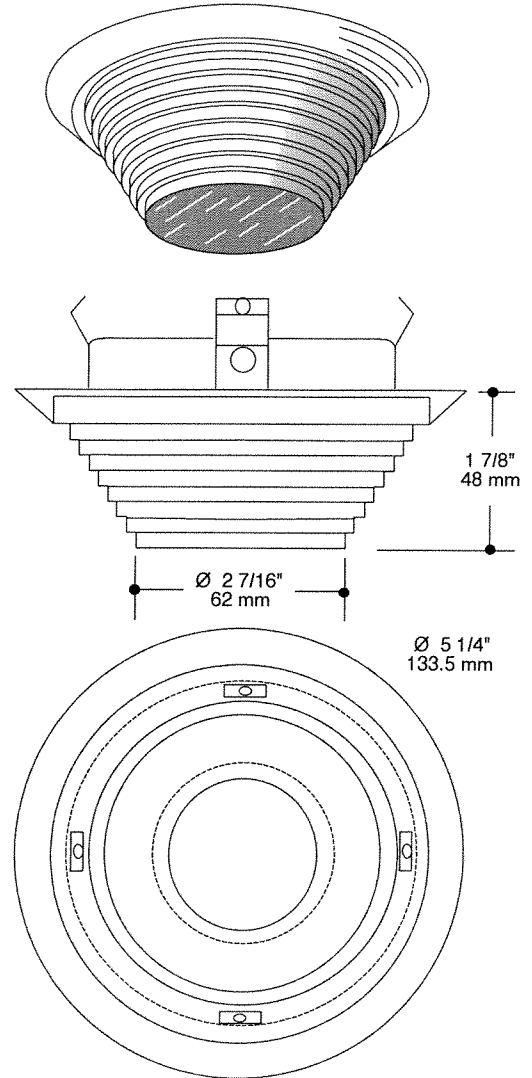

FEUILLE DE SPÉCIFICATION

FLUORESCENT COMPACT VERTICAL, SÉRIE (4")

PROJET No:

A2000VS VERRE ÉTAGÉ GIVRÉ DE DOUCHE

	oui (endroit mouillé)
	13 = 13w GX23-2 2 PIN DTT
	13 = 13w G24q-1 4 PIN DTT
	18 = 18w G24q-2 4 PIN TTT
	26 = 26w G24q-3 4 PIN TTT
	NWF2000U13 - NWF2000U313 NWF2000U18 - NWF2000U318 NWF2000U26 - NWF2000U326
	F2000 F2000U13 - F2000U313 F2000U18 - F2000U318 F2000U26 - F2000U326
	ISF2000 ISF2000U13 - ISF2000U313 ISF2000U18 - ISF2000U318
	4 1/4" (107 mm)

NOTES:
A MOINS D'AVIS CONTRAIRE LES GARNITURES
SONT CONÇUES POUR L'INTÉRIEUR UNIQUEMENT

TYPES DE FINIS

01 BLANC	07 PLAQUÉ LAITON ANTIQUE
02 NOIR	08 PLAQUÉ ARGENT ANTIQUE
03 PLAQUÉ OR 24K	09 ACAJOU
04 CHROME	11 BLANC MAT
04BR CHROME BROSSÉ	12BR ÉTAIN BROSSÉ
05 BRONZE	13 ÉTAIN SATINÉ
06 CUIVRE ANTIQUE	14 AMANDE

PROJET

Votre projet : _____

Représentant: _____