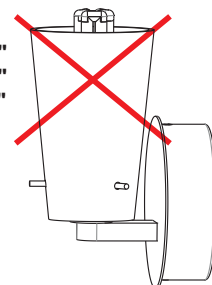

Produit

WSCF4

Désignation

Applique murale ronde à fluorescent compact pour verres Gaby

Applique murale pour fluorescent compact. Ballast électronique universel 120 Volts. Choix d'ampoules fluocompactes Double Twin Tube (DTT) 13W à 26W. Choix de 8 finis durables pour le canapé.

Le choix de l'ampoule détermine la longueur minimale de l'abat-jour de verre, afin qu'elle ne dépasse pas le seuil de l'abat-jour.

- Ampoule DTT 13W : Longueur minimum de l'abat-jour : 10"
- Ampoule DTT 18W : Longueur minimum de l'abat-jour : 10"
- Ampoule DTT 26W : Longueur minimum de l'abat-jour : 11"