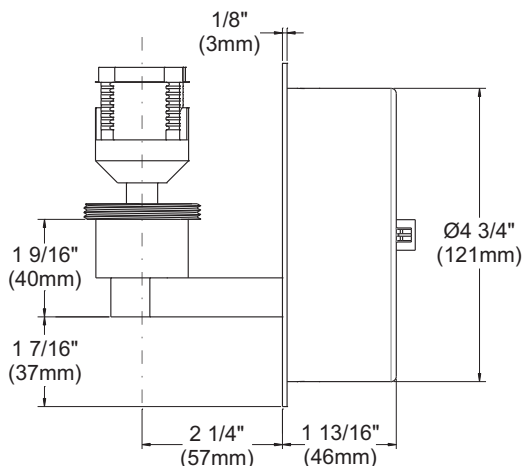

Produit

WSCF4

Désignation

Applique murale ronde à fluorescent compact pour verres Gaby

Applique murale pour fluorescent compact. Ballast électronique universel 120 Volts. Choix d'ampoules fluocompactes Double Twin Tube (DTT) 13W à 26W. Choix de 8 finis durables pour le canapé.

Le choix de l'ampoule détermine la longueur minimale de l'abat-jour de verre, afin qu'elle ne dépasse pas le seuil de l'abat-jour.

- Ampoule DTT 13W : Longueur minimum de l'abat-jour : 10"
- Ampoule DTT 18W : Longueur minimum de l'abat-jour : 10"
- Ampoule DTT 26W : Longueur minimum de l'abat-jour : 11"