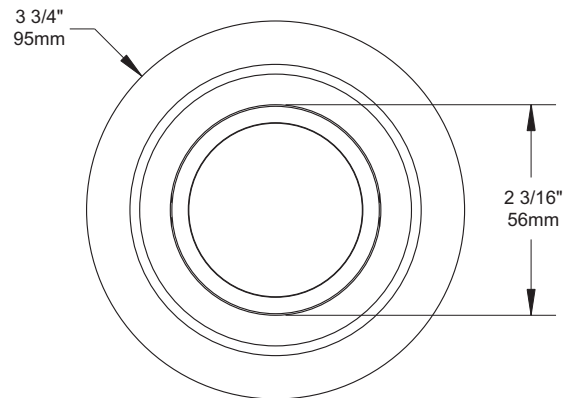

20W MR16

IT4000CE
IT4000CM

TYPES DE FINIS

-01 BLANC	-04BR CHROME BROSSÉ	-08 ARGENT ANTIQUE
-02 NOIR	-05 BRONZE	-11 BLANC MAT
-03 PLAQUÉ OR 24K	-06 CUIVRE ANTIQUE	-12BR ÉTAIN BROSSÉ
-04 CHROME	-07 LAITON ANTIQUE	-13 ÉTAIN SATINÉ
		-14 AMANDE

À moins d'indication contraire, les finitions sont conçues pour l'intérieur uniquement. Pour l'extérieur et jusqu'à la condition **Endroit Mouillé**, le traitement "**MARINE GRADE**" est recommandé. Il s'applique seulement sur les finis suivants : -01, -02, -05, -06, -11 et -14.

FABRIQUÉ AU CANADA

UL US
LISTED
Certifié UL Standards

Projet _____

Représentant _____

ÉCLAIRAGE
CONTRASTE

1009, rue du Parc Industriel, Saint-Jean-Chrysostome, Qc, CAN G6Z 1C5 Tél.: 1-888-839-4624 Fax : 1-877-839-7057
info@eclairagecontraste.com
www.eclairagecontraste.com

AVRIL 2010