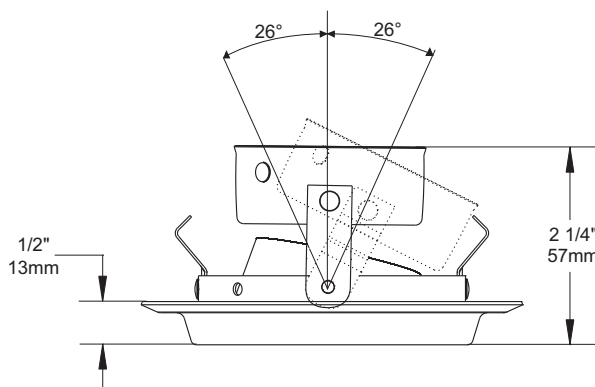

FEUILLE DE SPÉCIFICATIONS

3 1/2" SÉRIE 3000

T3500W

FINITION DÉCOR ORIENTABLE EN RETRAIT
À FAISCEAU MURAL

	Lieu humide	OUI
	MR16	20-50W
	GU/GZ-10	OUI*
	Réflecteur	Standard : Aluminium anodisé Disponible : <table border="0"> <tr> <td>Anodisés</td> <td>Spéculaires</td> <td>Peints</td> </tr> <tr> <td>Azur (AZ)</td> <td>Champagne (CH)</td> <td>Blanc (-01)</td> </tr> <tr> <td>Orange brûlé (BO)</td> <td>Clair (CL)</td> <td>Noir (-02)</td> </tr> <tr> <td>Bleu cobalt (CB)</td> <td>Noir (BK)</td> <td>Blanc mat (-11)</td> </tr> <tr> <td>Or Inca (IG)</td> <td></td> <td></td> </tr> <tr> <td>Rubis (RU)</td> <td></td> <td></td> </tr> </table> Pour obtenir une finition blanche avec réflecteur standard : T3500W-01 Pour obtenir une finition blanche avec réflecteur lisse Azur : T3500W-01AZ
	Boîtier pour plafond isolé	ISMR3000E20, ISMR3000E35, ISMR3000M, ISMR3000M20, ISMR3000M35
	Boîtier pour nouvelle construction	NW3000CE, NW3000CM, NW3000LE, NW3000LM, NW3000LT*
	Boîtier rénovateur	IT3000LE, IT3000LM, IT3000LT*

BOÎTIERS COMPATIBLES

50W

GU-GZ/10	50W MR16	35W MR16	20W MR16
IT3000LT*	ISMR3000M	NW3000LM	ISMR3000E35
NW3000LT*	IT3000LE	NW3000CE	ISMR3000M35
	IT3000LM	NW3000CM	ISMR3000E20
	NW3000LE		ISMR3000M20

TYPES DE FINIS

-01 BLANC	-04BR CHROME BROSSÉ	-08 ARGENT ANTIQUE
-02 NOIR	-05 BRONZE	-11 BLANC MAT
-03 PLAQUÉ OR 24K	-06 CUIVRE ANTIQUE	-12BR ÉTAIN BROSSÉ
-04 CHROME	-07 LAITON ANTIQUE	-13 ÉTAIN SATINÉ
		-14 AMANDE

À moins d'indication contraire, les finitions sont conçues pour l'intérieur uniquement. Pour l'extérieur et jusqu'à la condition **Endroit Mouillé**, le traitement "**MARINE GRADE**" est recommandé. Il s'applique seulement sur les finis -01,-02,-05,-06,-11 et -14.

Projet _____

Représentant _____

ÉCLAIRAGE
CONTRASTE M.D.

1009, rue du Parc Industriel, Saint-Jean-Chrysostome, Qc, CAN G6Z 1C5 Tél.: 1-888-839-4624 Fax : 1-877-839-7057
info@eclairagecontraste.com
www.eclairagecontraste.com

AVRIL 2010