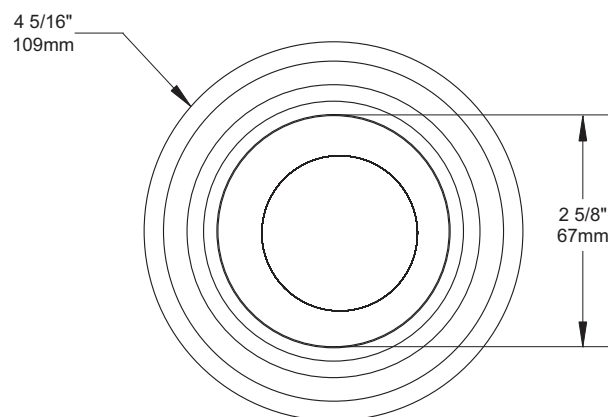

FEUILLE DE SPÉCIFICATIONS

3 1/2" SÉRIE 3000

T3500W

FINITION DÉCOR ORIENTABLE EN RETRAIT
À FAISCEAU MURAL

	Lieu humide	OUI
	MR16	20-50W
	GU/GZ-10	OUI*
	Réflecteur	Standard : Aluminium anodisé Disponible : <table border="0"> <tr> <td>Anodisés</td> <td>Spéculaires</td> <td>Peints</td> </tr> <tr> <td>Azur (AZ)</td> <td>Champagne (CH)</td> <td>Blanc (-01)</td> </tr> <tr> <td>Orange brûlé (BO)</td> <td>Clair (CL)</td> <td>Noir (-02)</td> </tr> <tr> <td>Bleu cobalt (CB)</td> <td>Noir (BK)</td> <td>Blanc mat (-11)</td> </tr> <tr> <td>Or Inca (IG)</td> <td></td> <td></td> </tr> <tr> <td>Rubis (RU)</td> <td></td> <td></td> </tr> </table> Pour obtenir une finition blanche avec réflecteur standard : T3500W-01 Pour obtenir une finition blanche avec réflecteur lisse Azur : T3500W-01AZ
	Boîtier pour plafond isolé	ISMR3000E20, ISMR3000E35, ISMR3000M, ISMR3000M20, ISMR3000M35
	Boîtier pour nouvelle construction	NW3000CE, NW3000CM, NW3000LE, NW3000LM, NW3000LT*
	Boîtier rénovateur	IT3000LE, IT3000LM, IT3000LT*

BOÎTIERS COMPATIBLES

50W

GU-GZ/10	50W MR16	35W MR16	20W MR16
IT3000LT*	ISMR3000M	NW3000LM	ISMR3000E35
NW3000LT*	IT3000LE	NW3000CE	ISMR3000M35
	IT3000LM	NW3000CM	ISMR3000E20
	NW3000LE		ISMR3000M20

TYPES DE FINIS

-01 BLANC	-04BR CHROME BROSSÉ	-08 ARGENT ANTIQUE
-02 NOIR	-05 BRONZE	-11 BLANC MAT
-03 PLAQUÉ OR 24K	-06 CUIVRE ANTIQUE	-12BR ÉTAIN BROSSÉ
-04 CHROME	-07 LAITON ANTIQUE	-13 ÉTAIN SATINÉ
		-14 AMANDE

À moins d'indication contraire, les finitions sont conçues pour l'intérieur uniquement. Pour l'extérieur et jusqu'à la condition **Endroit Mouillé**, le traitement "**MARINE GRADE**" est recommandé. Il s'applique seulement sur les finis -01,-02,-05,-06,-11 et -14.

Projet _____

Représentant _____

ÉCLAIRAGE
CONTRASTE M.D.

1009, rue du Parc Industriel, Saint-Jean-Chrysostome, Qc, CAN G6Z 1C5 Tél.: 1-888-839-4624 Fax : 1-877-839-7057
info@eclairagecontraste.com
www.eclairagecontraste.com

AVRIL 2010