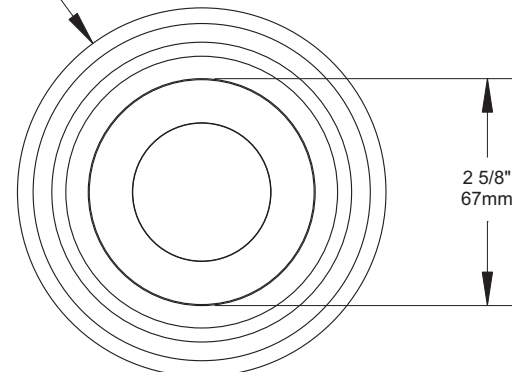

**Boîtier pour nouvelle construction**

NW3000CE, NW3000CM, NW3000LE,  
NW3000LM, NW3000LT\*

**Boîtier rénovateur**

IT3000E, IT3000M, IT3000LE, IT3000LM,  
IT3000LT\*

4 5/16"  
109mm