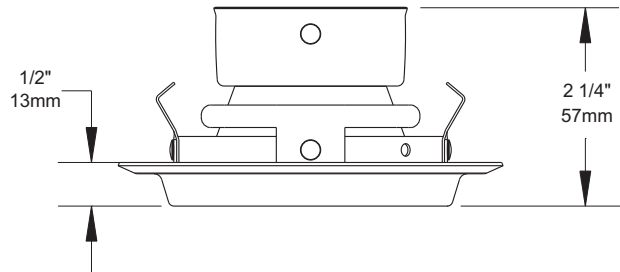

**Boîtier pour nouvelle construction**

NW3000CE, NW3000CM, NW3000LE,  
NW3000LM, NW3000LT\*

**Boîtier rénovateur**

IT3000E, IT3000M, IT3000LE, IT3000LM,  
IT3000LT\*

4 5/16"  
109mm