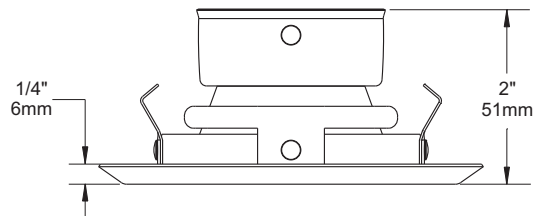

BOÎTIERS COMPATIBLES

50W GU-GZ/10	50W MR16	35W MR16	20W MR16
ISMR3000T*	ISMR3000M	NW3000CE	ISMR3000E20
IT3000LT*	IT3000E	NW3000CM	ISMR3000M20
NW3000LT*	IT3000M	NW3000LE	
	IT3000LE	NW3000LM	
	IT3000LM		

TYPES DE FINIS

-01 BLANC	-04BR CHROME BROSSÉ	-08 ARGENT ANTIQUE
-02 NOIR	-05 BRONZE	-11 BLANC MAT
-03 PLAQUÉ OR 24K	-06 CUIVRE ANTIQUE	-12BR ÉTAIN BROSSÉ
-04 CHROME	-07 LAITON ANTIQUE	-13 ÉTAIN SATINÉ
		-14 AMANDE

À moins d'indication contraire, les finitions sont conçues pour l'intérieur uniquement. Pour l'extérieur et jusqu'à la condition Endroit Mouillé, le traitement "MARINE GRADE" est recommandé. Il s'applique seulement sur les finis suivants : -01, -02, -05, -06, -11 et -14.

Projet _____

Représentant _____

ÉCLAIRAGE
CONTRASTE

1009, rue du Parc Industriel, Saint-Jean-Chrysostome, Qc, CAN G6Z 1C5 Tél.: 1-888-839-4624 Fax : 1-877-839-7057
info@eclairagecontraste.com
www.eclairagecontraste.com

AVRIL 2010