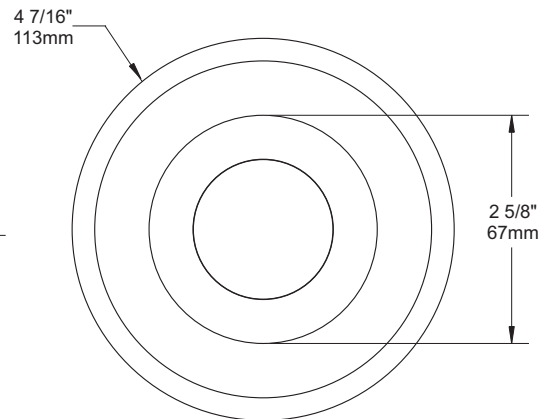

BOÎTIERS COMPATIBLES

50W GU-GZ/10	50W MR16	35W MR16	20W MR16
ISMR3000T*	ISMR3000M	NW3000CE	ISMR3000E20
IT3000LT*	IT3000E	NW3000CM	ISMR3000M20
NW3000LT*	IT3000M	NW3000LE	
	IT3000LE	NW3000LM	
	IT3000LM		

TYPES DE FINIS

-01 BLANC	-04BR CHROME BROSSÉ	-08 ARGENT ANTIQUE
-02 NOIR	-05 BRONZE	-11 BLANC MAT
-03 PLAQUÉ OR 24K	-06 CUIVRE ANTIQUE	-12BR ÉTAIN BROSSÉ
-04 CHROME	-07 LAITON ANTIQUE	-13 ÉTAIN SATINÉ
		-14 AMANDE

À moins d'indication contraire, les finitions sont conçues pour l'intérieur uniquement. Pour l'extérieur et jusqu'à la condition Endroit Mouillé, le traitement "MARINE GRADE" est recommandé. Il s'applique seulement sur les finis suivants : -01, -02, -05, -06, -11 et -14.

Projet _____

Représentant _____

ÉCLAIRAGE
CONTRASTE

1009, rue du Parc Industriel, Saint-Jean-Chrysostome, Qc, CAN G6Z 1C5 Tél.: 1-888-839-4624 Fax : 1-877-839-7057
info@eclairagecontraste.com
www.eclairagecontraste.com

AVRIL 2010