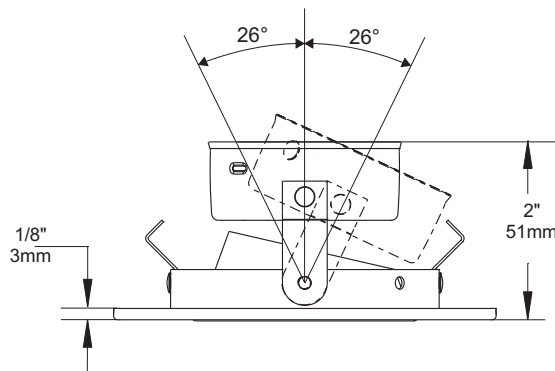

Lieu humide

OUI

MR16

20-50W

GU/GZ-10

50W*

Réflecteur

Standard : Aluminium anodisé

Disponible :

Anodisés

Azur (AZ)

Orange brûlé (BO)

Bleu cobalt (CB)

Or Inca (IG)

Rubis (RU)

Spéculaires

Champagne (CH)

Clair (CL)

Noir (BK)

Peints

Blanc (-01)

Noir (-02)

Blanc mat (-11)

Pour obtenir une finition blanche avec réflecteur standard :

T3145W-01

Pour obtenir une finition blanche avec réflecteur lisse Azur :

T3145W-01AZ

Boîtier pour plafond isolé

ISMR3000E20, ISMR3000E35, ISMR3000M, ISMR3000M20, ISMR3000M35

Boîtier pour nouvelle construction

NW3000CE, NW3000CM, NW3000LE, NW3000LM, NW3000LT*

Boîtier rénovateur

IT3000LE, IT3000LM, IT3000LT*