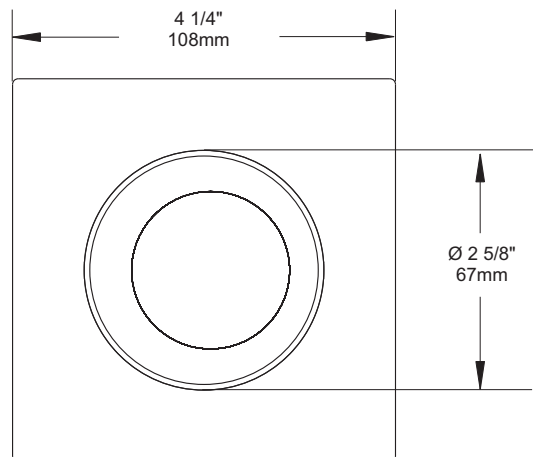

Lieu humide

OUI

MR16

20-50W

GU/GZ-10

50W*

Réflecteur

Standard : Aluminium anodisé

Disponible :

Anodisés

Azur (AZ)

Orange brûlé (BO)

Bleu cobalt (CB)

Or Inca (IG)

Rubis (RU)

Spéculaires

Champagne (CH)

Clair (CL)

Noir (BK)

Peints

Blanc (-01)

Noir (-02)

Blanc mat (-11)

Pour obtenir une finition blanche avec réflecteur standard :

T3145W-01

Pour obtenir une finition blanche avec réflecteur lisse Azur :

T3145W-01AZ

Boîtier pour plafond isolé

ISMR3000E20, ISMR3000E35, ISMR3000M, ISMR3000M20, ISMR3000M35

Boîtier pour nouvelle construction

NW3000CE, NW3000CM, NW3000LE, NW3000LM, NW3000LT*

Boîtier rénovateur

IT3000LE, IT3000LM, IT3000LT*