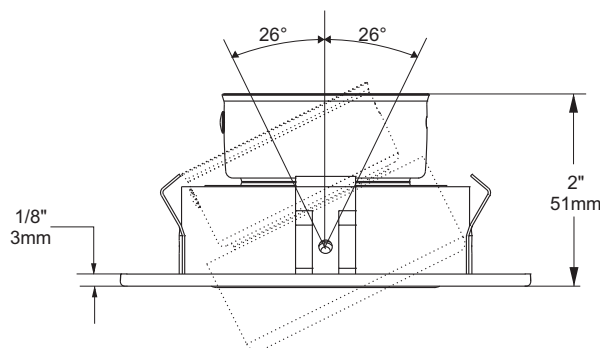

FEUILLE DE SPÉCIFICATIONS

3 1/2" SÉRIE 3000

T3145D

FINITION CARRÉE ORIENTABLE EN RETRAIT
AVEC RÉFLECTEUR ÉTAGÉ (ST)

OUI

Lieu humide

MR16

20-50W

GU/GZ-10

50W*

Réflecteur

Réflecteur étagé peint.

Couleurs disponibles : Blanc (-01), Noir (-02), Blanc mat (-11).
Exemples de codes :

Pour obtenir une finition blanche avec réflecteur blanc :

T3145D-01-01ST

Pour obtenir une finition blanche avec réflecteur noir :

T3145D-01-02ST

Pour obtenir une finition blanche avec réflecteur blanc mat :

T3145D-01-11ST

Boîtier pour plafond isolé

ISMR3000E20, ISMR3000E35, ISMR3000M,
ISMR3000M20, ISMR3000M35, ISMR3000T*

Boîtier pour nouvelle construction

NW3000CE, NW3000CM, NW3000LE,
NW3000LM, NW3000LT*

Boîtier rénovateur

IT3000E, IT3000M, IT3000LE, IT3000LM,
IT3000LT*

BOÎTIERS COMPATIBLES

50W GU-GZ/10	50W MR16	35W MR16	20W MR16
ISMR3000T*	ISMR3000M	NW3000CE	ISMR3000E35
IT3000LT*	IT3000E	NW3000CM	ISMR3000E20
NW3000LT*	IT3000M	NW3000LE	ISMR3000M20
	IT3000LE	NW3000LM	
	IT3000LM		

TYPES DE FINIS

-01 BLANC	-04BR CHROME BROSSÉ	-08 ARGENT ANTIQUE
-02 NOIR	-05 BRONZE	-11 BLANC MAT
-03 PLAQUÉ OR 24K	-06 CUIVRE ANTIQUE	-12BR ÉTAIN BROSSÉ
-04 CHROME	-07 LAITON ANTIQUE	-13 ÉTAIN SATINÉ
		-14 AMANDE

À moins d'indication contraire, les finitions sont conçues pour l'intérieur uniquement. Pour l'extérieur et jusqu'à la condition **Endroit Mouillé**, le traitement "MARINE GRADE" est **recommandé**. Il s'applique seulement sur les finis suivants : -01, -02, -05, -06, -11 et -14.

Projet _____

Représentant _____

ÉCLAIRAGE
CONTRASTE INC. MD

1009, rue du Parc Industriel, Saint-Jean-Chrysostome, Qc, CAN G6Z 1C5 Tél.: 1-888-839-4624 Fax : 1-877-839-7057
info@eclairagecontraste.com
www.eclairagecontraste.com

AVRIL 2010