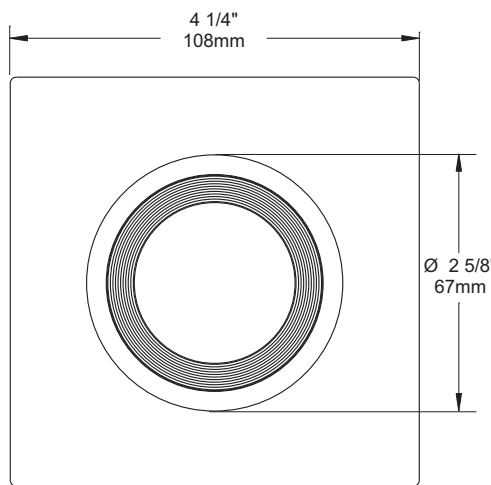

FEUILLE DE SPÉCIFICATIONS

3 1/2" SÉRIE 3000

T3145D

FINITION CARRÉE ORIENTABLE EN RETRAIT
AVEC RÉFLECTEUR ÉTAGÉ (ST)

OUI

Lieu humide

MR16

20-50W

GU/GZ-10

50W*

Réflecteur

Réflecteur étagé peint.

Couleurs disponibles : Blanc (-01), Noir (-02), Blanc mat (-11).
Exemples de codes :

Pour obtenir une finition blanche avec réflecteur blanc :

T3145D-01-01ST

Pour obtenir une finition blanche avec réflecteur noir :

T3145D-01-02ST

Pour obtenir une finition blanche avec réflecteur blanc mat :

T3145D-01-11ST

Boîtier pour plafond isolé

ISMR3000E20, ISMR3000E35, ISMR3000M,
ISMR3000M20, ISMR3000M35, ISMR3000T*

Boîtier pour nouvelle construction

NW3000CE, NW3000CM, NW3000LE,
NW3000LM, NW3000LT*

Boîtier rénovateur

IT3000E, IT3000M, IT3000LE, IT3000LM,
IT3000LT*

BOÎTIERS COMPATIBLES

50W GU-GZ/10	50W MR16	35W MR16	20W MR16
ISMR3000T*	ISMR3000M	NW3000CE	ISMR3000E35
IT3000LT*	IT3000E	NW3000CM	ISMR3000E20
NW3000LT*	IT3000M	NW3000LE	ISMR3000M20
	IT3000LE	NW3000LM	
	IT3000LM		

TYPES DE FINIS

-01 BLANC	-04BR CHROME BROSSÉ	-08 ARGENT ANTIQUE
-02 NOIR	-05 BRONZE	-11 BLANC MAT
-03 PLAQUÉ OR 24K	-06 CUIVRE ANTIQUE	-12BR ÉTAIN BROSSÉ
-04 CHROME	-07 LAITON ANTIQUE	-13 ÉTAIN SATINÉ
		-14 AMANDE

À moins d'indication contraire, les finitions sont conçues pour l'intérieur uniquement. Pour l'extérieur et jusqu'à la condition **Endroit Mouillé**, le traitement "MARINE GRADE" est **recommandé**. Il s'applique seulement sur les finis suivants : -01, -02, -05, -06, -11 et -14.

Projet _____

Représentant _____

ÉCLAIRAGE
CONTRASTE INC. MD

1009, rue du Parc Industriel, Saint-Jean-Chrysostome, Qc, CAN G6Z 1C5 Tél.: 1-888-839-4624 Fax : 1-877-839-7057
info@eclairagecontraste.com
www.eclairagecontraste.com

AVRIL 2010