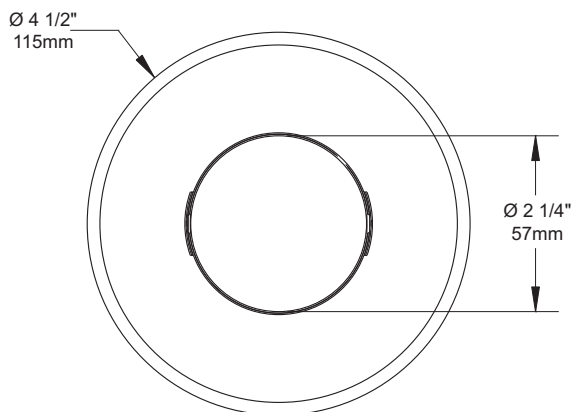

BOÎTIERS COMPATIBLES

50W GU-GZ/10	50W MR16	42W MR16	35W MR16	20W MR16
ISMR3000T	ISMR3000M	IT3000E	ISMR3000E35	ISMR3000E20
IT3000LT	IT3000LE	IT3000M	ISMR3000M35	ISMR3000M20
NW3000LT	IT3000LM		IT3000CE	
	NW3000CE		IT3000CM	
	NW3000CM			
	NW3000LE			
	NW3000LM