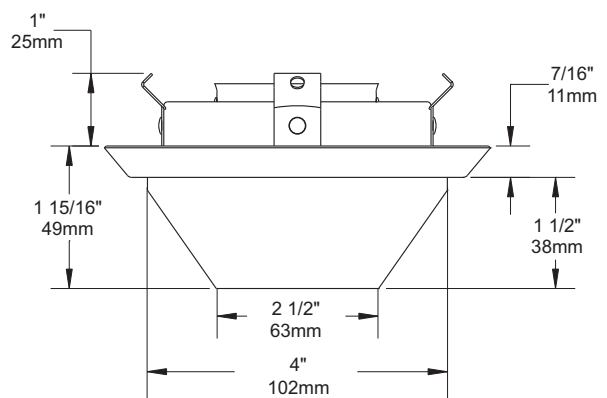

BOÎTIERS COMPATIBLES

50W MR16

ISMR2000M
IT2000E
IT2000M
NW2000CM
NW2000E
NW2000LM