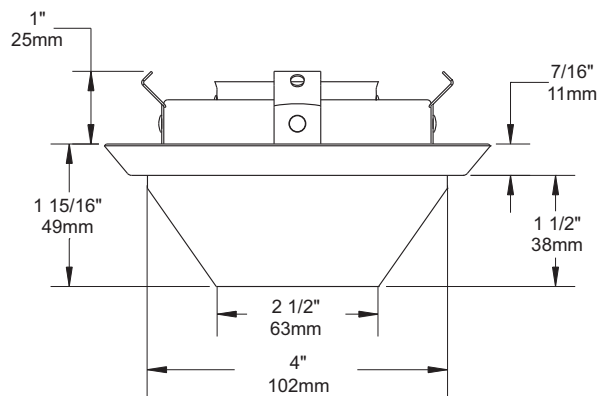

FEUILLE DE SPÉCIFICATIONS

4" SÉRIE 2000

T2000VLS

FINITION DE VERRE GIVRÉ LISSE POUR LA DOUCHE

Endroit mouillé

OUI

MR16

42-50W

Verre

2 couleurs disponibles : naturel et bleu.
Finition blanche avec verre naturel : T2000VLS-01
Finition blanche avec verre bleu : T2010VLS-01

Boîtier pour plafond isolé
ISMR2000M

Boîtier pour nouvelle construction
NW2000E, NW2000CE,
NW2000CM, NW2000LM

Boîtier rénovateur
IT2000M, IT2000CM,
IT2000E, IT2000CE

BOÎTIERS COMPATIBLES

50W MR16

ISMR2000M
IT2000E
IT2000M
NW2000CM
NW2000E
NW2000LM