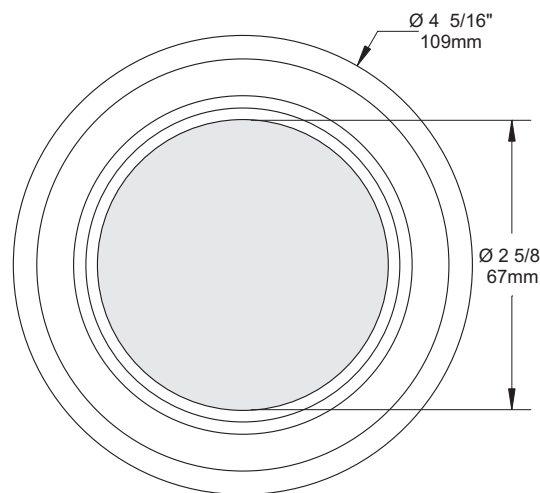

FEUILLE DE SPÉCIFICATIONS

3 1/2" SÉRIE 3000

S3500D

FINITION DÉCOR ORIENTABLE DE DOUCHE
AVEC LENTILLE GIVRÉE

	Lieu mouillé	OUI
	MR16	20-50W
	GU/GZ-10	OUI*
	Réflecteur	NE S'APPLIQUE PAS.
	Boîtier pour plafond isolé	ISMR3000E20, ISMR3000M20, ISMR3000M, ISMR3000E35, ISMR3000M35
	Boîtier pour nouvelle construction	NW3000CE, NW3000CM, NW3000LE, NW3000LM NW3000LT*
	Boîtier rénovateur	IT3000LE, IT3000LM
	Standard : Lentille givrée Disponible : Lentille claire (C), Lentille givrée avec centre clair (FC). Ajouter le code de lentille au bout du code de finition. Ex. : S3500DFC-01	

BOÎTIERS COMPATIBLES

50W GU-GZ/10	50W MR16	37W MR16	35W MR16	20W MR16
NW3000LT*	IT3000LE IT3000LM NW3000LE NW3000LM	NW3000CE NW3000CM	ISMR3000M	ISMR3000E20 ISMR3000M20

TYPES DE FINIS

-01 BLANC	-04BR CHROME BROSSÉ	-08 ARGENT ANTIQUE
-02 NOIR	-05 BRONZE	-11 BLANC MAT
-03 PLAQUÉ OR 24K	-06 CUIVRE ANTIQUE	-12BR ÉTAIN BROSSÉ
-04 CHROME	-07 LAITON ANTIQUE	-13 ÉTAIN SATINÉ
		-14 AMANDE

À moins d'indication contraire, les finitions sont conçues pour l'intérieur uniquement. Pour l'extérieur et jusqu'à la condition **Endroit Mouillé**, le traitement "MARINE GRADE" est recommandé. Il s'applique seulement sur les finis suivants : -01, -02, -05, -06, -11 et -14.

Projet _____

Représentant _____

ÉCLAIRAGE
CONTRASTE

1009, rue du Parc Industriel, Saint-Jean-Chrysostome, Qc, CAN G6Z 1C5 Tél.: 1-888-839-4624 Fax : 1-877-839-7057
info@eclairagecontraste.com
www.eclairagecontraste.com

MARS 2010