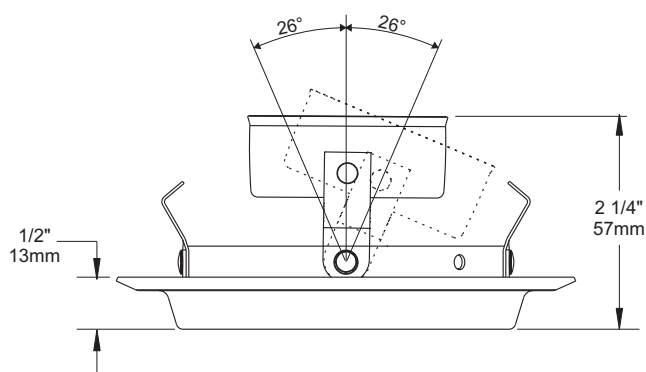

FEUILLE DE SPÉCIFICATIONS

3 1/2" SÉRIE 3000

S3500D

FINITION DÉCOR ORIENTABLE DE DOUCHE
AVEC LENTILLE GIVRÉE

	Lieu mouillé	OUI
	MR16	20-50W
	GU/GZ-10	OUI*
	Réflecteur	NE S'APPLIQUE PAS.
	Boîtier pour plafond isolé	ISMR3000E20, ISMR3000M20, ISMR3000M, ISMR3000E35, ISMR3000M35
	Boîtier pour nouvelle construction	NW3000CE, NW3000CM, NW3000LE, NW3000LM NW3000LT*
	Boîtier rénovateur	IT3000LE, IT3000LM
	Standard : Lentille givrée Disponible : Lentille claire (C), Lentille givrée avec centre clair (FC). Ajouter le code de lentille au bout du code de finition. Ex. : S3500DFC-01	

BOÎTIERS COMPATIBLES

50W GU-GZ/10	50W MR16	37W MR16	35W MR16	20W MR16
NW3000LT*	IT3000LE IT3000LM NW3000LE NW3000LM	NW3000CE NW3000CM	ISMR3000M	ISMR3000E20 ISMR3000M20

TYPES DE FINIS

-01 BLANC	-04BR CHROME BROSSÉ	-08 ARGENT ANTIQUE
-02 NOIR	-05 BRONZE	-11 BLANC MAT
-03 PLAQUÉ OR 24K	-06 CUIVRE ANTIQUE	-12BR ÉTAIN BROSSÉ
-04 CHROME	-07 LAITON ANTIQUE	-13 ÉTAIN SATINÉ
		-14 AMANDE

À moins d'indication contraire, les finitions sont conçues pour l'intérieur uniquement. Pour l'extérieur et jusqu'à la condition **Endroit Mouillé**, le traitement "MARINE GRADE" est recommandé. Il s'applique seulement sur les finis suivants : -01, -02, -05, -06, -11 et -14.

Projet _____

Représentant _____

ÉCLAIRAGE
CONTRASTE

1009, rue du Parc Industriel, Saint-Jean-Chrysostome, Qc, CAN G6Z 1C5 Tél.: 1-888-839-4624 Fax : 1-877-839-7057
info@eclairagecontraste.com
www.eclairagecontraste.com

MARS 2010