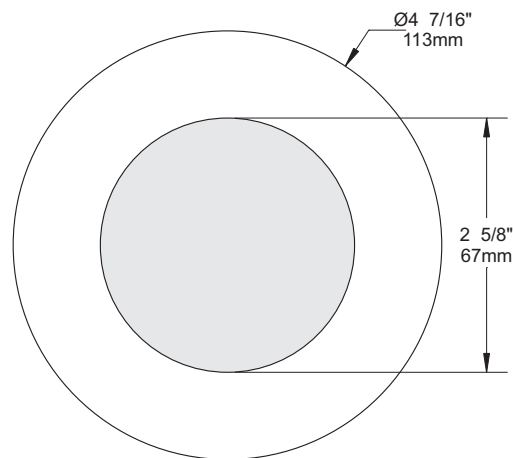

Blanc (-01)
Noir (-02)
Blanc mat (-11)

Pour obtenir une finition blanche avec réflecteur standard :

S3450-01

Pour obtenir une finition blanche avec réflecteur lisse Azur :

S3450-01AZ

Il faut commander la finition avec une lentille claire pour voir le réflecteur de couleur.

Boîtier pour plafond isolé

ISMR3000E20, ISMR3000E35, ISMR3000M, ISMR3000M20, ISMR3000M35

Boîtier pour nouvelle construction

NW30000CE, NW3000CM, NW3000LE, NW3000LM, NW3000LT*

Boîtier rénovateur

IT3000LE, IT3000LM, IT3000LT*

LENTILLES

Standard : Lentille givrée

Disponible : Lentille claire (C), Lentille givrée avec centre clair (FC). Ajouter le code de lentille au bout du code de finition. Ex. : S3450FC-01

BOÎTIERS COMPATIBLES

50W GU-GZ/10	50W MR16	37W MR16	35W MR16	20W MR16
IT3000LT*	IT3000LE	NW3000CE	ISMR3000E35	ISMR3000E20
NW3000LT*	IT3000LM	NW3000CM	ISMR3000M	ISMR3000M20
	NW3000LE		ISMR3000M35	
	NW3000LM			

TYPES DE FINIS

-01 BLANC	-04BR CHROME BROSSÉ	-08 ARGENT ANTIQUE
-02 NOIR	-05 BRONZE	-11 BLANC MAT
-03 PLAQUÉ OR 24K	-06 CUIVRE ANTIQUE	-12BR ÉTAIN BROSSÉ
-04 CHROME	-07 LAITON ANTIQUE	-13 ÉTAIN SATINÉ
		-14 AMANDE

À moins d'indication contraire, les finitions sont conçues pour l'intérieur uniquement. Pour l'extérieur et jusqu'à la condition **Endroit Mouillé**, le traitement "**MARINE GRADE**" est recommandé. Il s'applique seulement sur les finis suivants : -01, -02, -05, -06, -11 et -14.

Projet _____

Représentant _____

Certifié UL Standards

ÉCLAIRAGE
CONTRASTE

1009, rue du Parc Industriel, Saint-Jean-Chrysostome, Qc, CAN G6Z 1C5 Tél.: 1-888-839-4624 Fax : 1-877-839-7057

info@eclairagecontraste.com

www.eclairagecontraste.com

MARS 2010