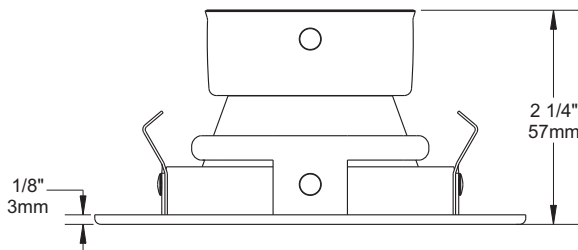

Blanc (-01)
Noir (-02)
Blanc mat (-11)

Pour obtenir une finition blanche avec réflecteur standard :

S3450-01

Pour obtenir une finition blanche avec réflecteur lisse Azur :

S3450-01AZ

Il faut commander la finition avec une lentille claire pour voir le réflecteur de couleur.

Boîtier pour plafond isolé

ISMR3000E20, ISMR3000E35, ISMR3000M, ISMR3000M20, ISMR3000M35

Boîtier pour nouvelle construction

NW30000CE, NW3000CM, NW3000LE, NW3000LM, NW3000LT*

Boîtier rénovateur

IT3000LE, IT3000LM, IT3000LT*

LENTILLES

Standard : Lentille givrée

Disponible : Lentille claire (C), Lentille givrée avec centre clair (FC). Ajouter le code de lentille au bout du code de finition. Ex. : S3450FC-01

BOÎTIERS COMPATIBLES

50W GU-GZ/10	50W MR16	37W MR16	35W MR16	20W MR16
IT3000LT*	IT3000LE	NW3000CE	ISMR3000E35	ISMR3000E20
NW3000LT*	IT3000LM	NW3000CM	ISMR3000M	ISMR3000M20
	NW3000LE		ISMR3000M35	
	NW3000LM			

TYPES DE FINIS

-01 BLANC	-04BR CHROME BROSSÉ	-08 ARGENT ANTIQUE
-02 NOIR	-05 BRONZE	-11 BLANC MAT
-03 PLAQUÉ OR 24K	-06 CUIVRE ANTIQUE	-12BR ÉTAIN BROSSÉ
-04 CHROME	-07 LAITON ANTIQUE	-13 ÉTAIN SATINÉ
		-14 AMANDE

À moins d'indication contraire, les finitions sont conçues pour l'intérieur uniquement. Pour l'extérieur et jusqu'à la condition **Endroit Mouillé**, le traitement "**MARINE GRADE**" est recommandé. Il s'applique seulement sur les finis suivants : -01, -02, -05, -06, -11 et -14.

Projet _____

Représentant _____

Certifié UL Standards

ÉCLAIRAGE
CONTRASTE

1009, rue du Parc Industriel, Saint-Jean-Chrysostome, Qc, CAN G6Z 1C5 Tél.: 1-888-839-4624 Fax : 1-877-839-7057

info@eclairagecontraste.com

www.eclairagecontraste.com

MARS 2010