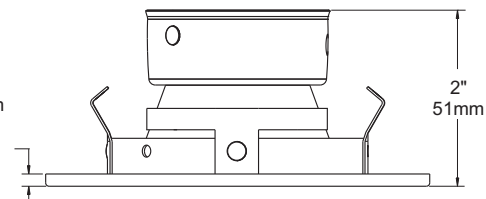

ISMR3000E20, ISMR3000E35, ISMR3000M, ISMR3000M20, ISMR3000M35

Boîtier pour nouvelle construction

NW3000CE, NW3000CM, NW3000LE, NW3000LM, NW3000LT*

Boîtier rénovateur

IT3000LE, IT3000LM

1/8"
3mm

BOÎTIERS COMPATIBLES