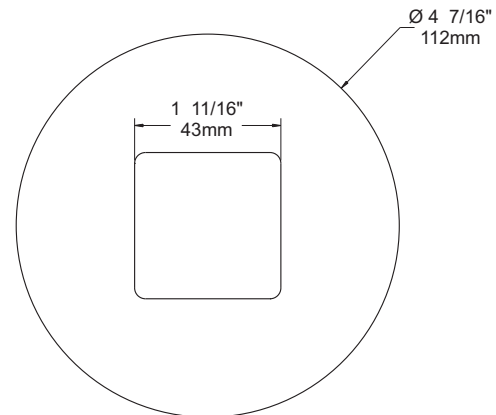

ÉCLAIRAGE
CONTRASTE HD

1009, rue du Parc Industriel, Saint-Jean-Chrysostome, Qc, CAN G6Z 1C5 Tél.: 1-888-839-4624 Fax : 1-877-839-7057
info@eclairagecontraste.com
www.eclairagecontraste.com

AVRIL 2010