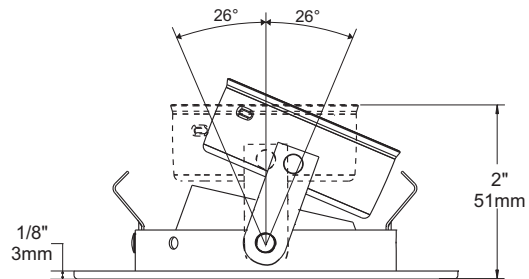

FEUILLE DE SPÉCIFICATIONS

3 1/2" SÉRIE 3000

R3651W

FINITION MINCE ORIENTABLE À FAISCEAU MURAL ET OUVERTURE RÉDUITE CARRÉE

	OUI																		
Lieu humide																			
	20-50W																		
MR16																			
	50W*																		
GU/GZ-10																			
	<p>Standard : Aluminium anodisé Disponible :</p> <table border="0"> <tr> <td>Anodisés</td> <td>Spéculaires</td> <td>Peints</td> </tr> <tr> <td>Azur (AZ)</td> <td>Champagne (CH)</td> <td>Blanc (-01)</td> </tr> <tr> <td>Orange brûlé (BO)</td> <td>Clair (CL)</td> <td>Noir (-02)</td> </tr> <tr> <td>Bleu cobalt (CB)</td> <td>Noir (BK)</td> <td>Blanc mat (-11)</td> </tr> <tr> <td>Or Inca (IG)</td> <td></td> <td></td> </tr> <tr> <td>Rubis (RU)</td> <td></td> <td></td> </tr> </table> <p>Pour obtenir une finition blanche avec réflecteur standard : R3651W-01 Pour obtenir une finition blanche avec réflecteur lisse Azur : R3651W-01AZ</p>	Anodisés	Spéculaires	Peints	Azur (AZ)	Champagne (CH)	Blanc (-01)	Orange brûlé (BO)	Clair (CL)	Noir (-02)	Bleu cobalt (CB)	Noir (BK)	Blanc mat (-11)	Or Inca (IG)			Rubis (RU)		
Anodisés	Spéculaires	Peints																	
Azur (AZ)	Champagne (CH)	Blanc (-01)																	
Orange brûlé (BO)	Clair (CL)	Noir (-02)																	
Bleu cobalt (CB)	Noir (BK)	Blanc mat (-11)																	
Or Inca (IG)																			
Rubis (RU)																			
	<p>Boîtier pour plafond isolé ISMR3000E20, ISMR3000E35, ISMR3000M, ISMR3000M20, ISMR3000M35</p>																		
	<p>Boîtier pour nouvelle construction NW3000CE, NW3000CM, NW3000LE, NW3000LM, NW3000LT*</p>																		
	<p>Boîtier rénovation IT3000LE, IT3000LM</p>																		