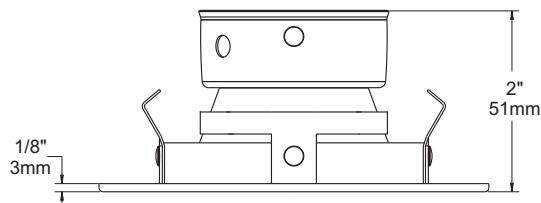

BOÎTIERS COMPATIBLES

50W GU-GZ/10	50W MR16	35W MR16	20W MR16
NW3000LT	IT3000LE IT3000LM NW3000CE NW3000CM NW3000LE NW3000LM	ISMR3000E35 ISMR3000M ISMR3000M35	ISMR3000E20 ISMR3000M20

TYPES DE FINIS

-01 BLANC	-04BR CHROME BROSSÉ	-08 ARGENT ANTIQUE
-02 NOIR	-05 BRONZE	-11 BLANC MAT
-03 PLAQUÉ OR 24K	-06 CUIVRE ANTIQUE	-12BR ÉTAIN BROSSÉ
-04 CHROME	-07 LAITON ANTIQUE	-13 ÉTAIN SATINÉ
		-14 AMANDE

À moins d'indication contraire, les finitions sont conçues pour l'intérieur uniquement. Pour l'extérieur et jusqu'à la condition **Endroit Mouillé**, le traitement "**MARINE GRADE**" est **recommandé**. Il s'applique seulement sur les finis suivants : -01, -02, -05, -06, -11 et -14.

Projet _____

Représentant _____

ÉCLAIRAGE
CONTRASTE

1009, rue du Parc Industriel, Saint-Jean-Chrysostome, Qc, CAN G6Z 1C5 Tél.: 1-888-839-4624 Fax : 1-877-839-7057
info@eclairagecontraste.com
www.eclairagecontraste.com

UL US
LISTED
Certifié UL Standards

AVRIL 2010