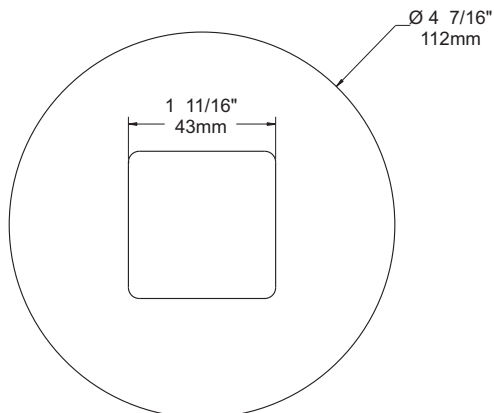

BOÎTIERS COMPATIBLES

50W GU-GZ/10	50W MR16	35W MR16	20W MR16
NW3000LT	IT3000LE IT3000LM NW3000CE NW3000CM NW3000LE NW3000LM	ISMR3000E35 ISMR3000M ISMR3000M35	ISMR3000E20 ISMR3000M20

TYPES DE FINIS

-01 BLANC	-04BR CHROME BROSSÉ	-08 ARGENT ANTIQUE
-02 NOIR	-05 BRONZE	-11 BLANC MAT
-03 PLAQUÉ OR 24K	-06 CUIVRE ANTIQUE	-12BR ÉTAIN BROSSÉ
-04 CHROME	-07 LAITON ANTIQUE	-13 ÉTAIN SATINÉ
		-14 AMANDE

À moins d'indication contraire, les finitions sont conçues pour l'intérieur uniquement. Pour l'extérieur et jusqu'à la condition **Endroit Mouillé**, le traitement "**MARINE GRADE**" est **recommandé**. Il s'applique seulement sur les finis suivants : -01, -02, -05, -06, -11 et -14.

Projet _____

Représentant _____

ÉCLAIRAGE
CONTRASTE

1009, rue du Parc Industriel, Saint-Jean-Chrysostome, Qc, CAN G6Z 1C5 Tél.: 1-888-839-4624 Fax : 1-877-839-7057
info@eclairagecontraste.com
www.eclairagecontraste.com

UL US
LISTED
Certifié UL Standards

AVRIL 2010