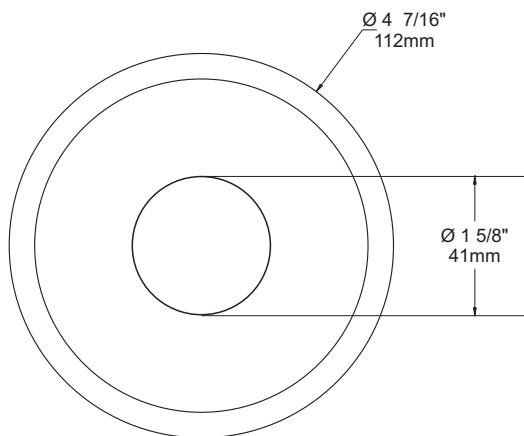

BOÎTIERS COMPATIBLES

50W GU-GZ/10	50W MR16	37W MR16	35W MR16	20W MR16
NW3000LT	IT3000LE IT3000LM NW3000LE NW3000LM	NW3000CE NW3000CM	ISMR3000E35 ISMR3000M ISMR3000M35	ISMR3000E20 ISMR3000M20

TYPES DE FINIS

-01 BLANC	-04BR CHROME BROSSÉ	-08 ARGENT ANTIQUE
-02 NOIR	-05 BRONZE	-11 BLANC MAT
-03 PLAQUÉ OR 24K	-06 CUIVRE ANTIQUE	-12BR ÉTAIN BROSSÉ
-04 CHROME	-07 LAITON ANTIQUE	-13 ÉTAIN SATINÉ
		-14 AMANDE

À moins d'indication contraire, les finitions sont conçues pour l'intérieur uniquement. Pour l'extérieur et jusqu'à la condition **Endroit Mouillé**, le traitement "MARINE GRADE" est **recommandé**. Il s'applique seulement sur les finis suivants : -01, -02, -05, -06, -11 et -14.

Certifié UL Standards

Projet _____

Représentant _____

ÉCLAIRAGE
CONTRASTE

1009, rue du Parc Industriel, Saint-Jean-Chrysostome, Qc, CAN G6Z 1C5 Tél.: 1-888-839-4624 Fax : 1-877-839-7057
info@eclairagecontraste.com
www.eclairagecontraste.com

AVRIL 2010