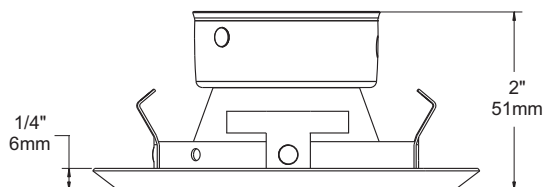

BOÎTIERS COMPATIBLES

50W GU-GZ/10	50W MR16	37W MR16	35W MR16	20W MR16
NW3000LT	IT3000LE IT3000LM NW3000LE NW3000LM	NW3000CE NW3000CM	ISMR3000E35 ISMR3000M ISMR3000M35	ISMR3000E20 ISMR3000M20

TYPES DE FINIS

-01 BLANC	-04BR CHROME BROSSÉ	-08 ARGENT ANTIQUE
-02 NOIR	-05 BRONZE	-11 BLANC MAT
-03 PLAQUÉ OR 24K	-06 CUIVRE ANTIQUE	-12BR ÉTAIN BROSSÉ
-04 CHROME	-07 LAITON ANTIQUE	-13 ÉTAIN SATINÉ
		-14 AMANDE

À moins d'indication contraire, les finitions sont conçues pour l'intérieur uniquement. Pour l'extérieur et jusqu'à la condition **Endroit Mouillé**, le traitement "MARINE GRADE" est **recommandé**. Il s'applique seulement sur les finis suivants : -01, -02, -05, -06, -11 et -14.

Certifié UL Standards

Projet _____

Représentant _____

ÉCLAIRAGE
CONTRASTE

1009, rue du Parc Industriel, Saint-Jean-Chrysostome, Qc, CAN G6Z 1C5 Tél.: 1-888-839-4624 Fax : 1-877-839-7057
info@eclairagecontraste.com
www.eclairagecontraste.com

AVRIL 2010