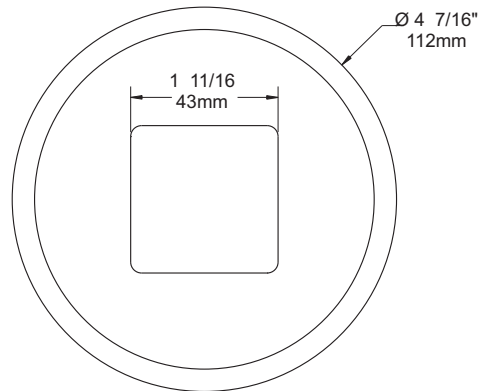

BOÎTIERS COMPATIBLES

50W GU-GZ/10	50W MR16	35W MR16	20W MR16
IT3000LT NW3000LT	IT3000LE IT3000LM NW3000CE NW3000CM NW3000LE NW3000LM	ISMR3000E35 ISMR3000M ISMR3000M35	ISMR3000E20 ISMR3000M20

TYPES DE FINIS

-01 BLANC	-04BR CHROME BROSSÉ	-08 ARGENT ANTIQUE
-02 NOIR	-05 BRONZE	-11 BLANC MAT
-03 PLAQUÉ OR 24K	-06 CUIVRE ANTIQUE	-12BR ÉTAIN BROSSÉ
-04 CHROME	-07 LAITON ANTIQUE	-13 ÉTAIN SATINÉ
		-14 AMANDE

À moins d'indication contraire, les finitions sont conçues pour l'intérieur uniquement. Pour l'extérieur et jusqu'à la condition **Endroit Mouillé**, le traitement "MARINE GRADE" est **recommandé**. Il s'applique seulement sur les finis suivants : -01, -02, -05, -06, -11 et -14.

Projet _____

Représentant _____

ÉCLAIRAGE
CONTRASTE

1009, rue du Parc Industriel, Saint-Jean-Chrysostome, Qc, CAN G6Z 1C5 Tél.: 1-888-839-4624 Fax : 1-877-839-7057
info@eclairagecontraste.com
www.eclairagecontraste.com

UL
LISTED
Certifié UL Standards

AVRIL 2010